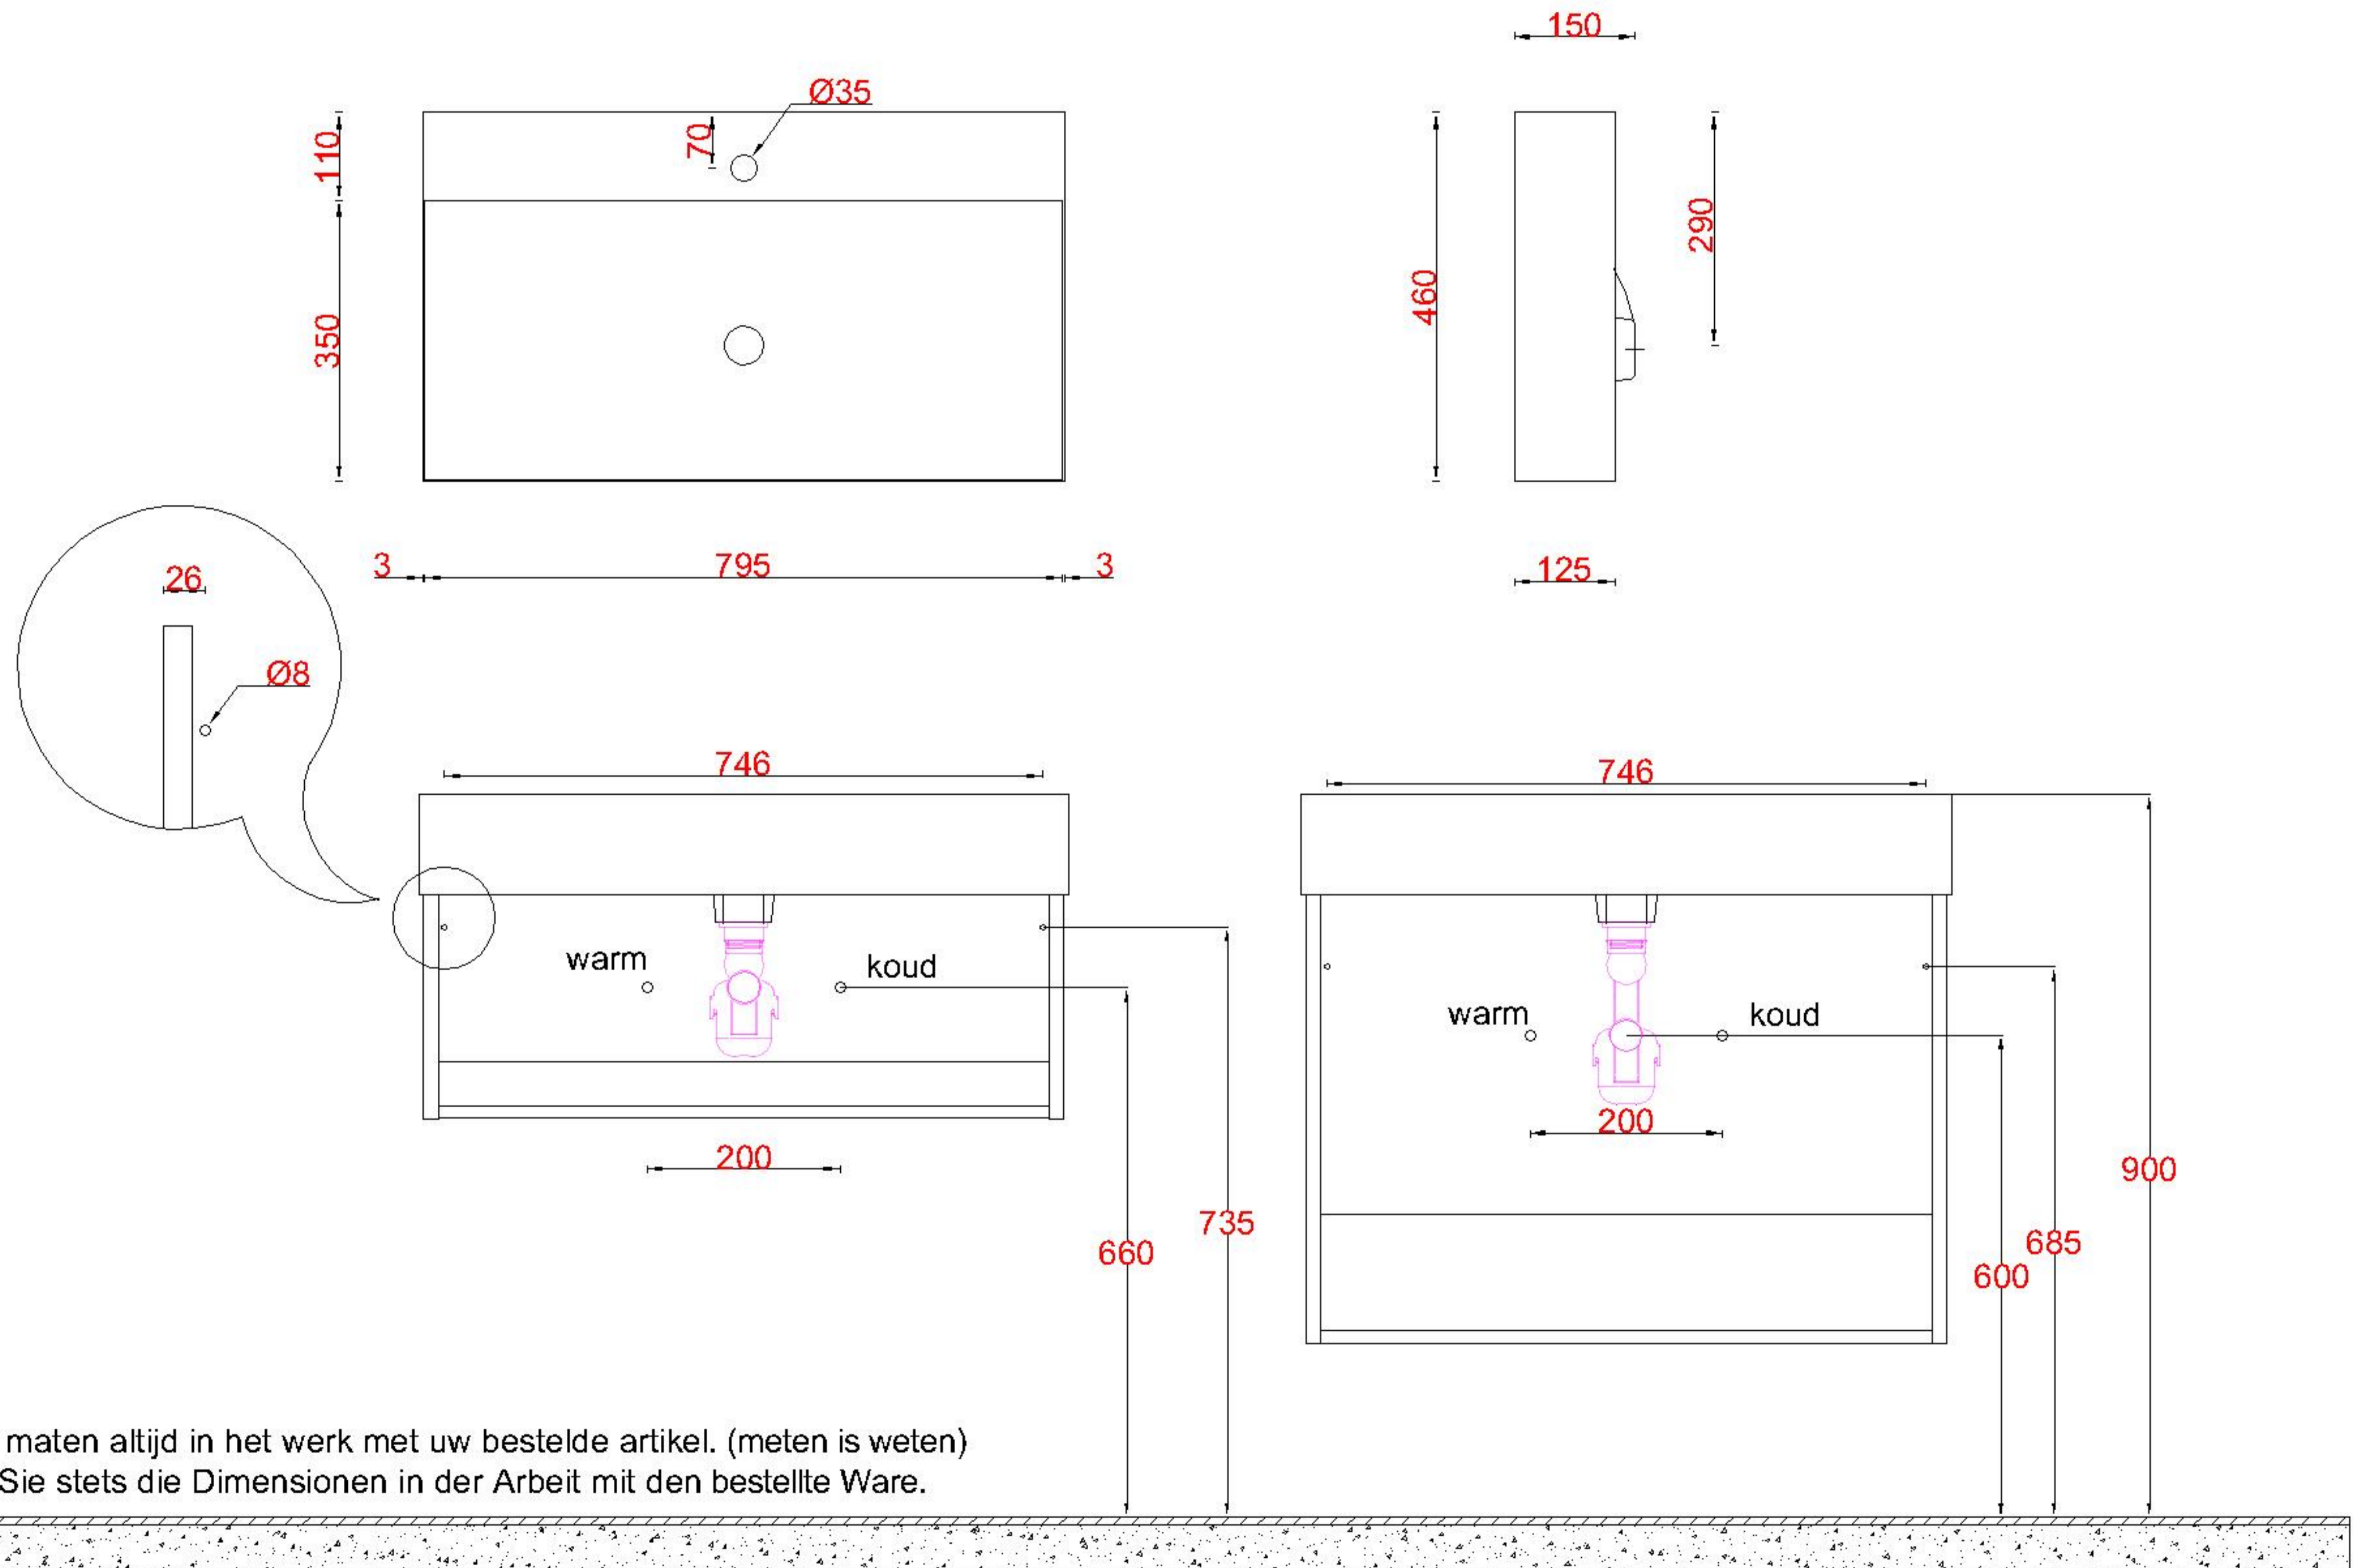

Wastafelblad

WK 825 CS + WM 810 CTT1

WK 800 CS + WM 810 CTT1

WK 805 CS + WM 810 CTT1

LET OP: Controleer maten altijd in het werk met uw bestelde artikel. (meten is weten)

ACHTUNG: Prüfen Sie stets die Dimensionen in der Arbeit mit den bestellte Ware.