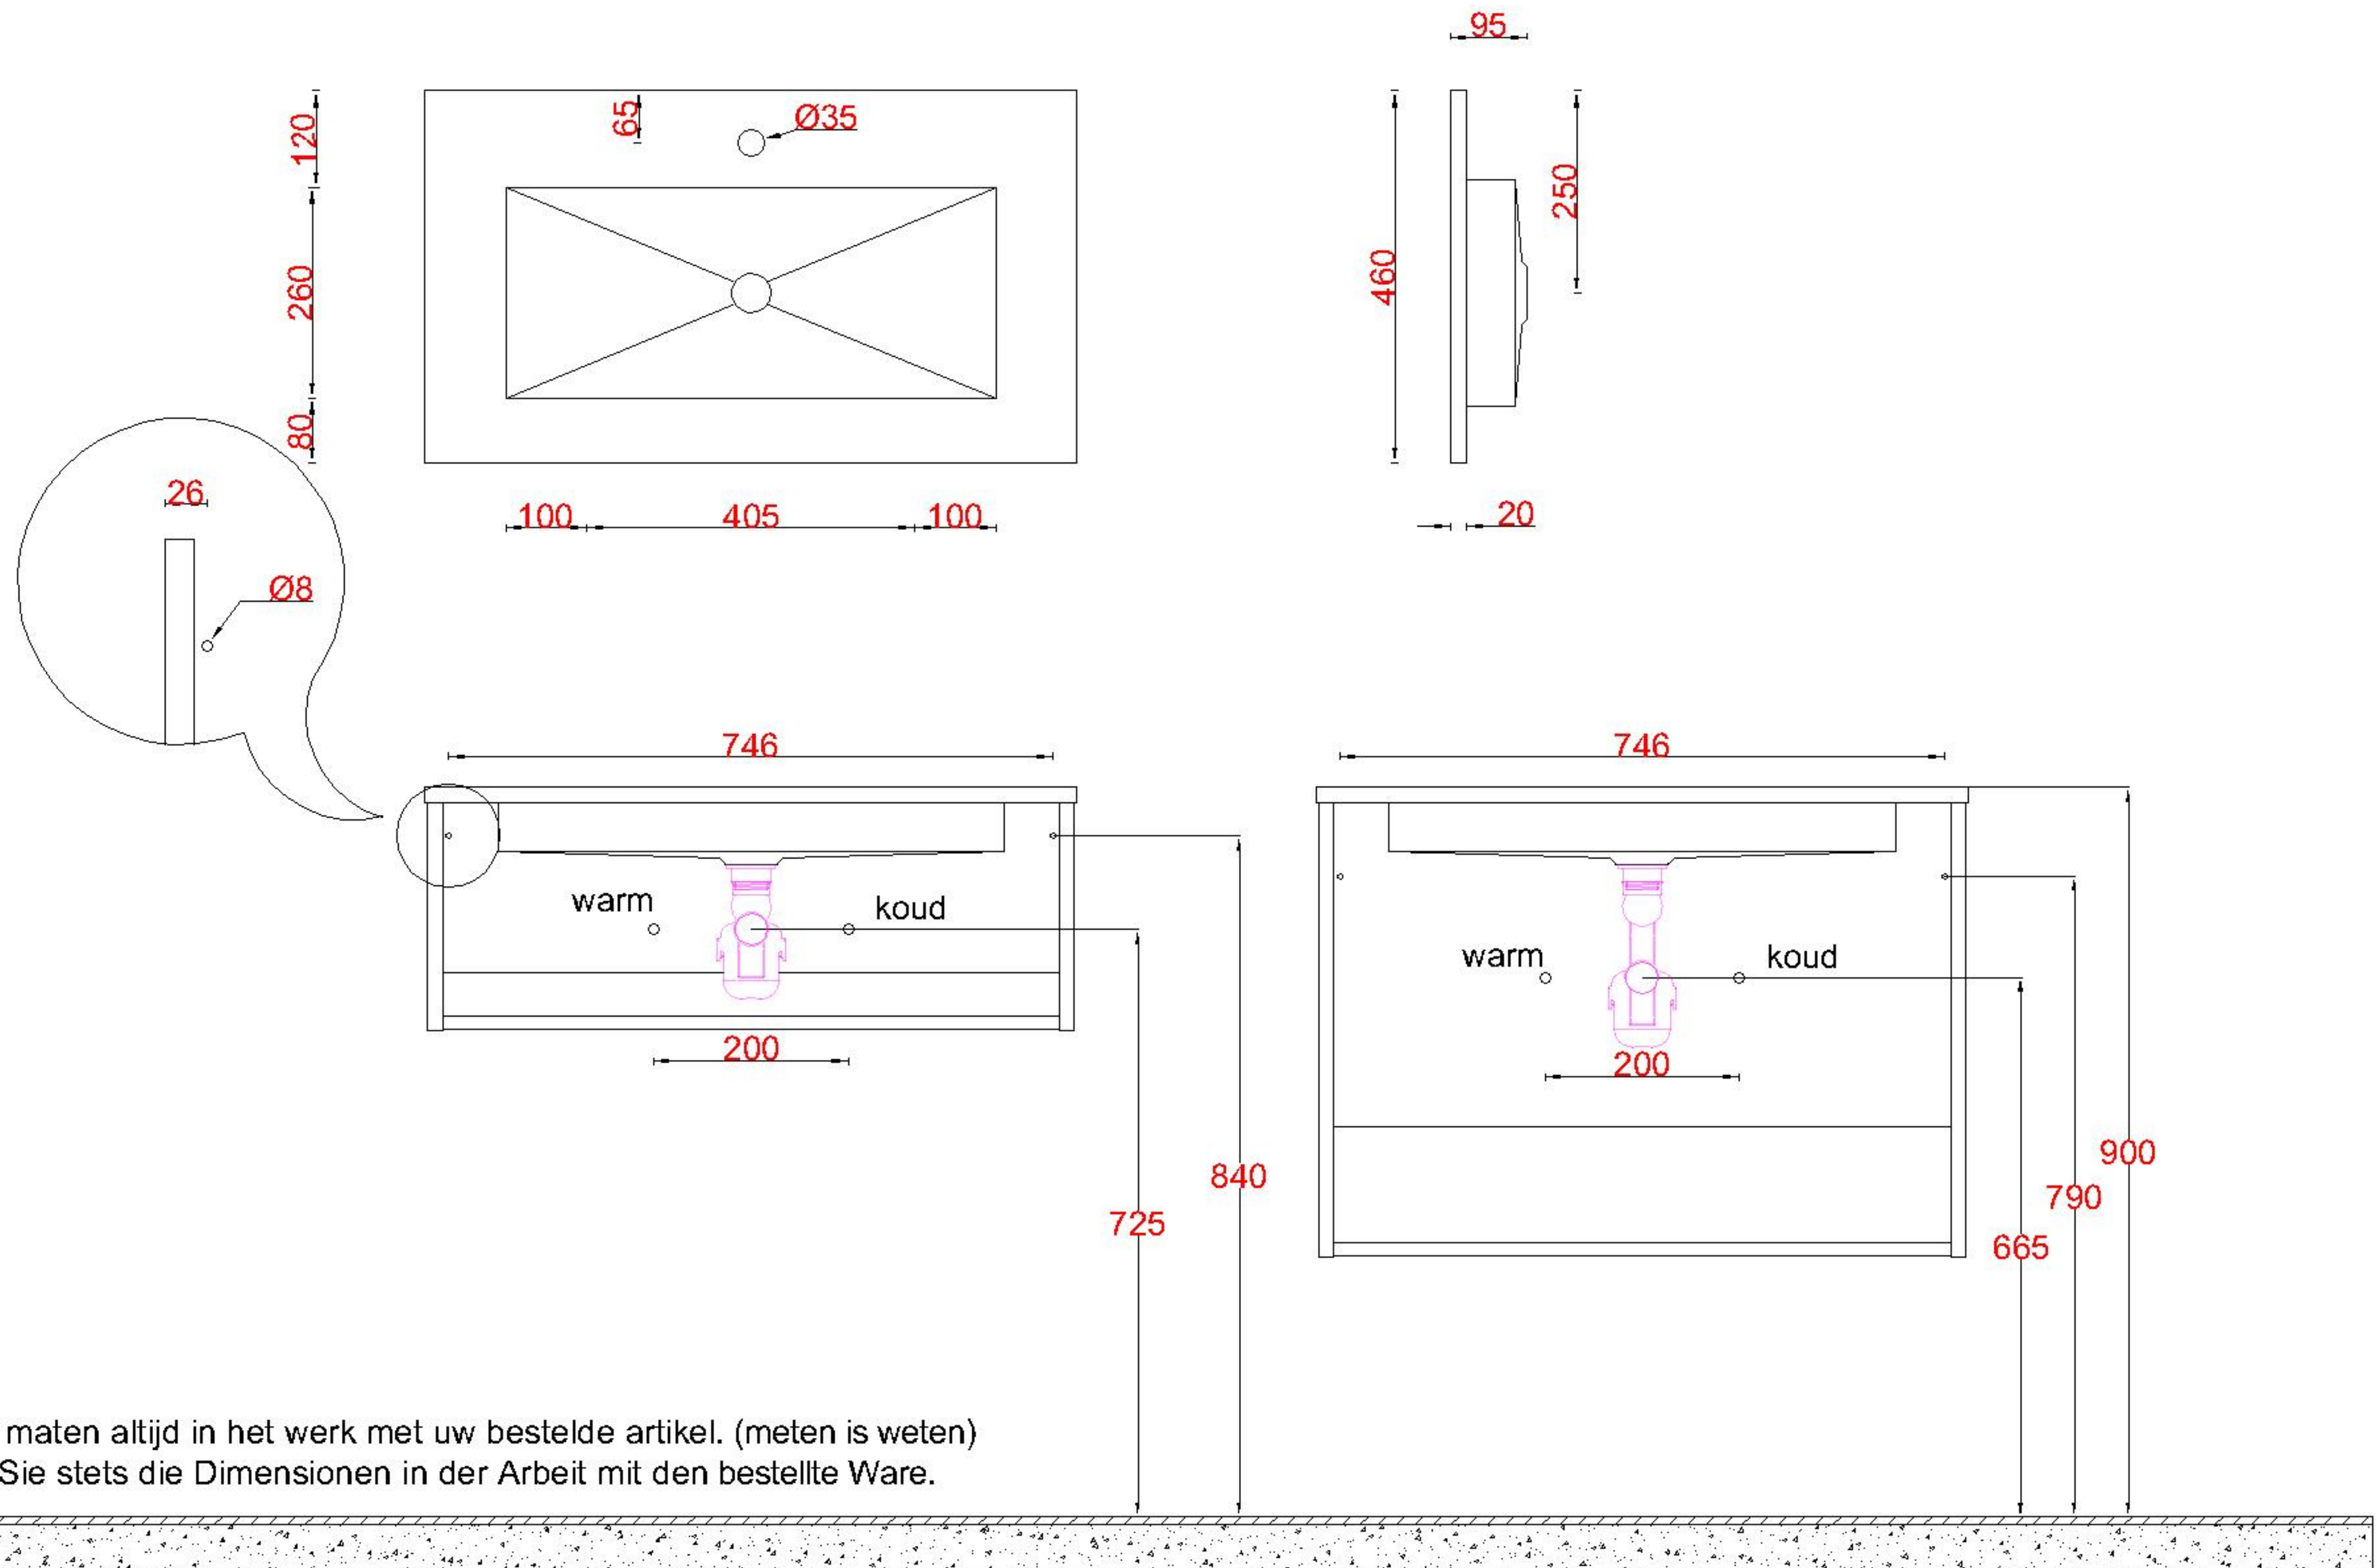

# Wastafelblad

WK 825 CS + WM 800 KTC1

WK 800 CS + WM 800 KTC1

WK 805 CS + WM 800 KTC1

**LET OP:** Controleer maten altijd in het werk met uw bestelde artikel. (meten is weten)

**ACHTUNG:** Prüfen Sie stets die Dimensionen in der Arbeit mit den bestellte Ware.