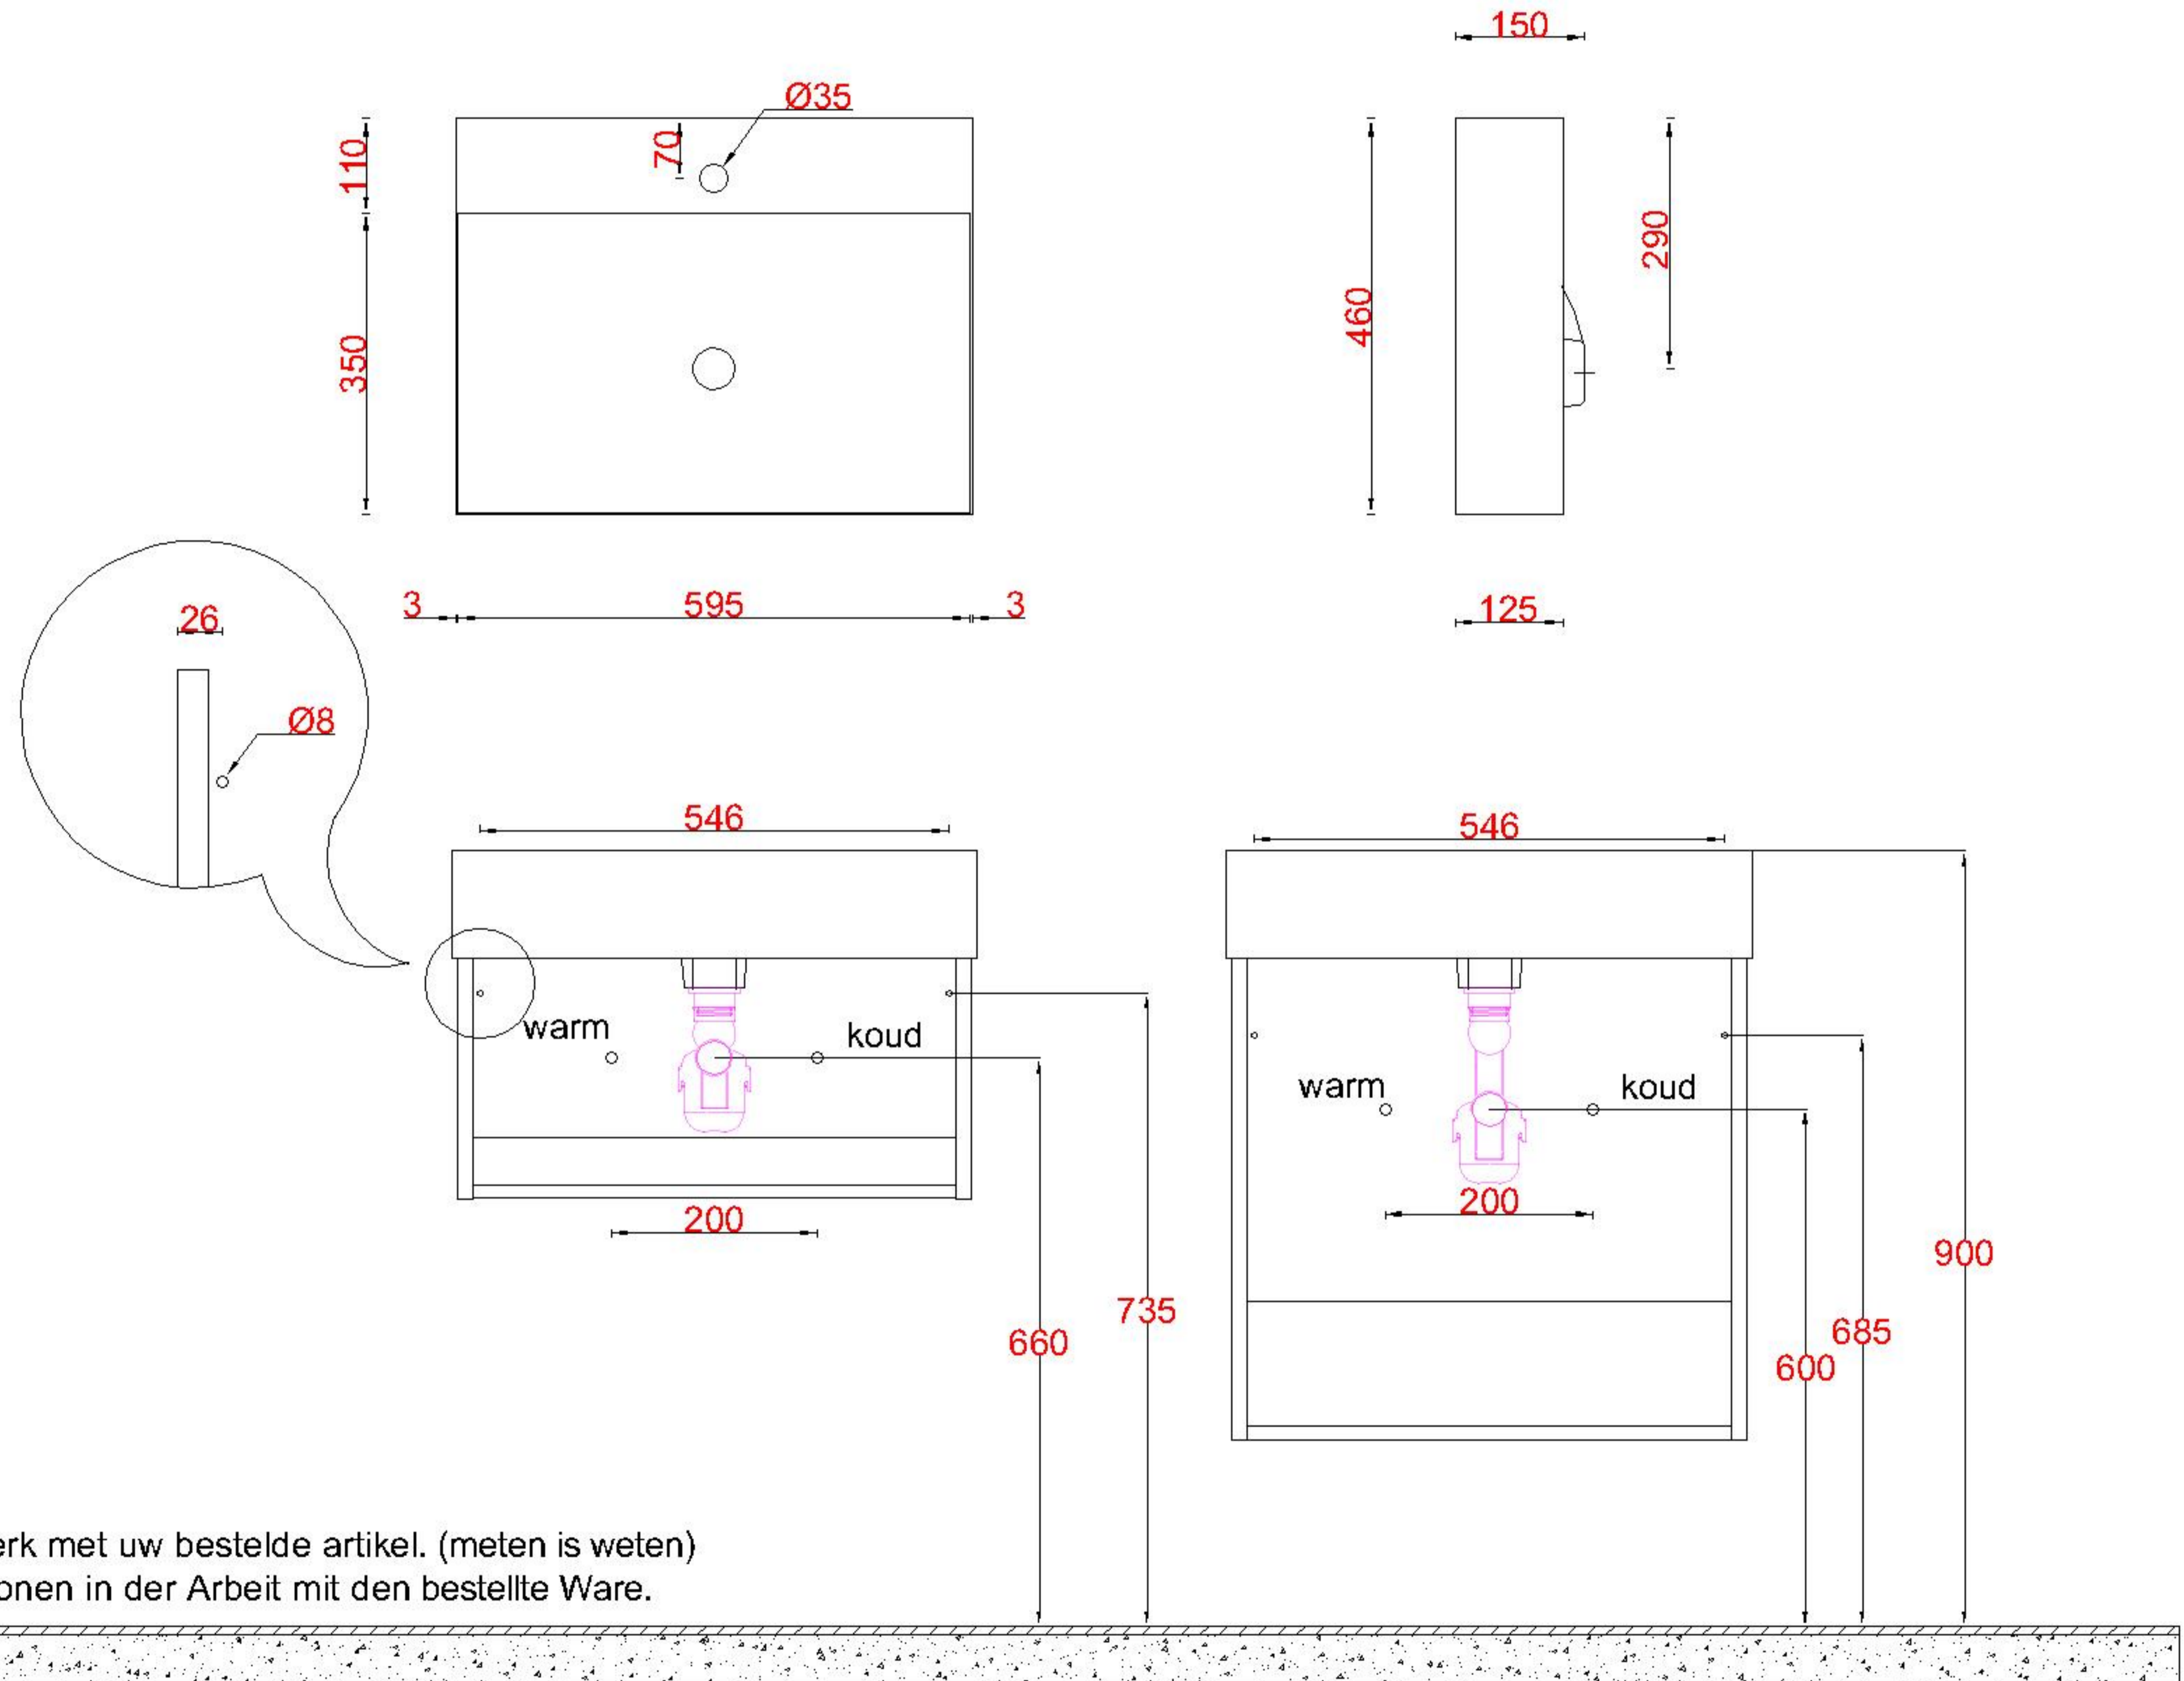

# Wastafelblad

WK 625 CS + WM 610 CTT1

WK 600 CS + WM 610 CTT1

WK 605 CS + WM 610 CTT1

**LET OP:** Controleer maten altijd in het werk met uw bestelde artikel. (meten is weten)

**ACHTUNG:** Prüfen Sie stets die Dimensionen in der Arbeit mit den bestellte Ware.