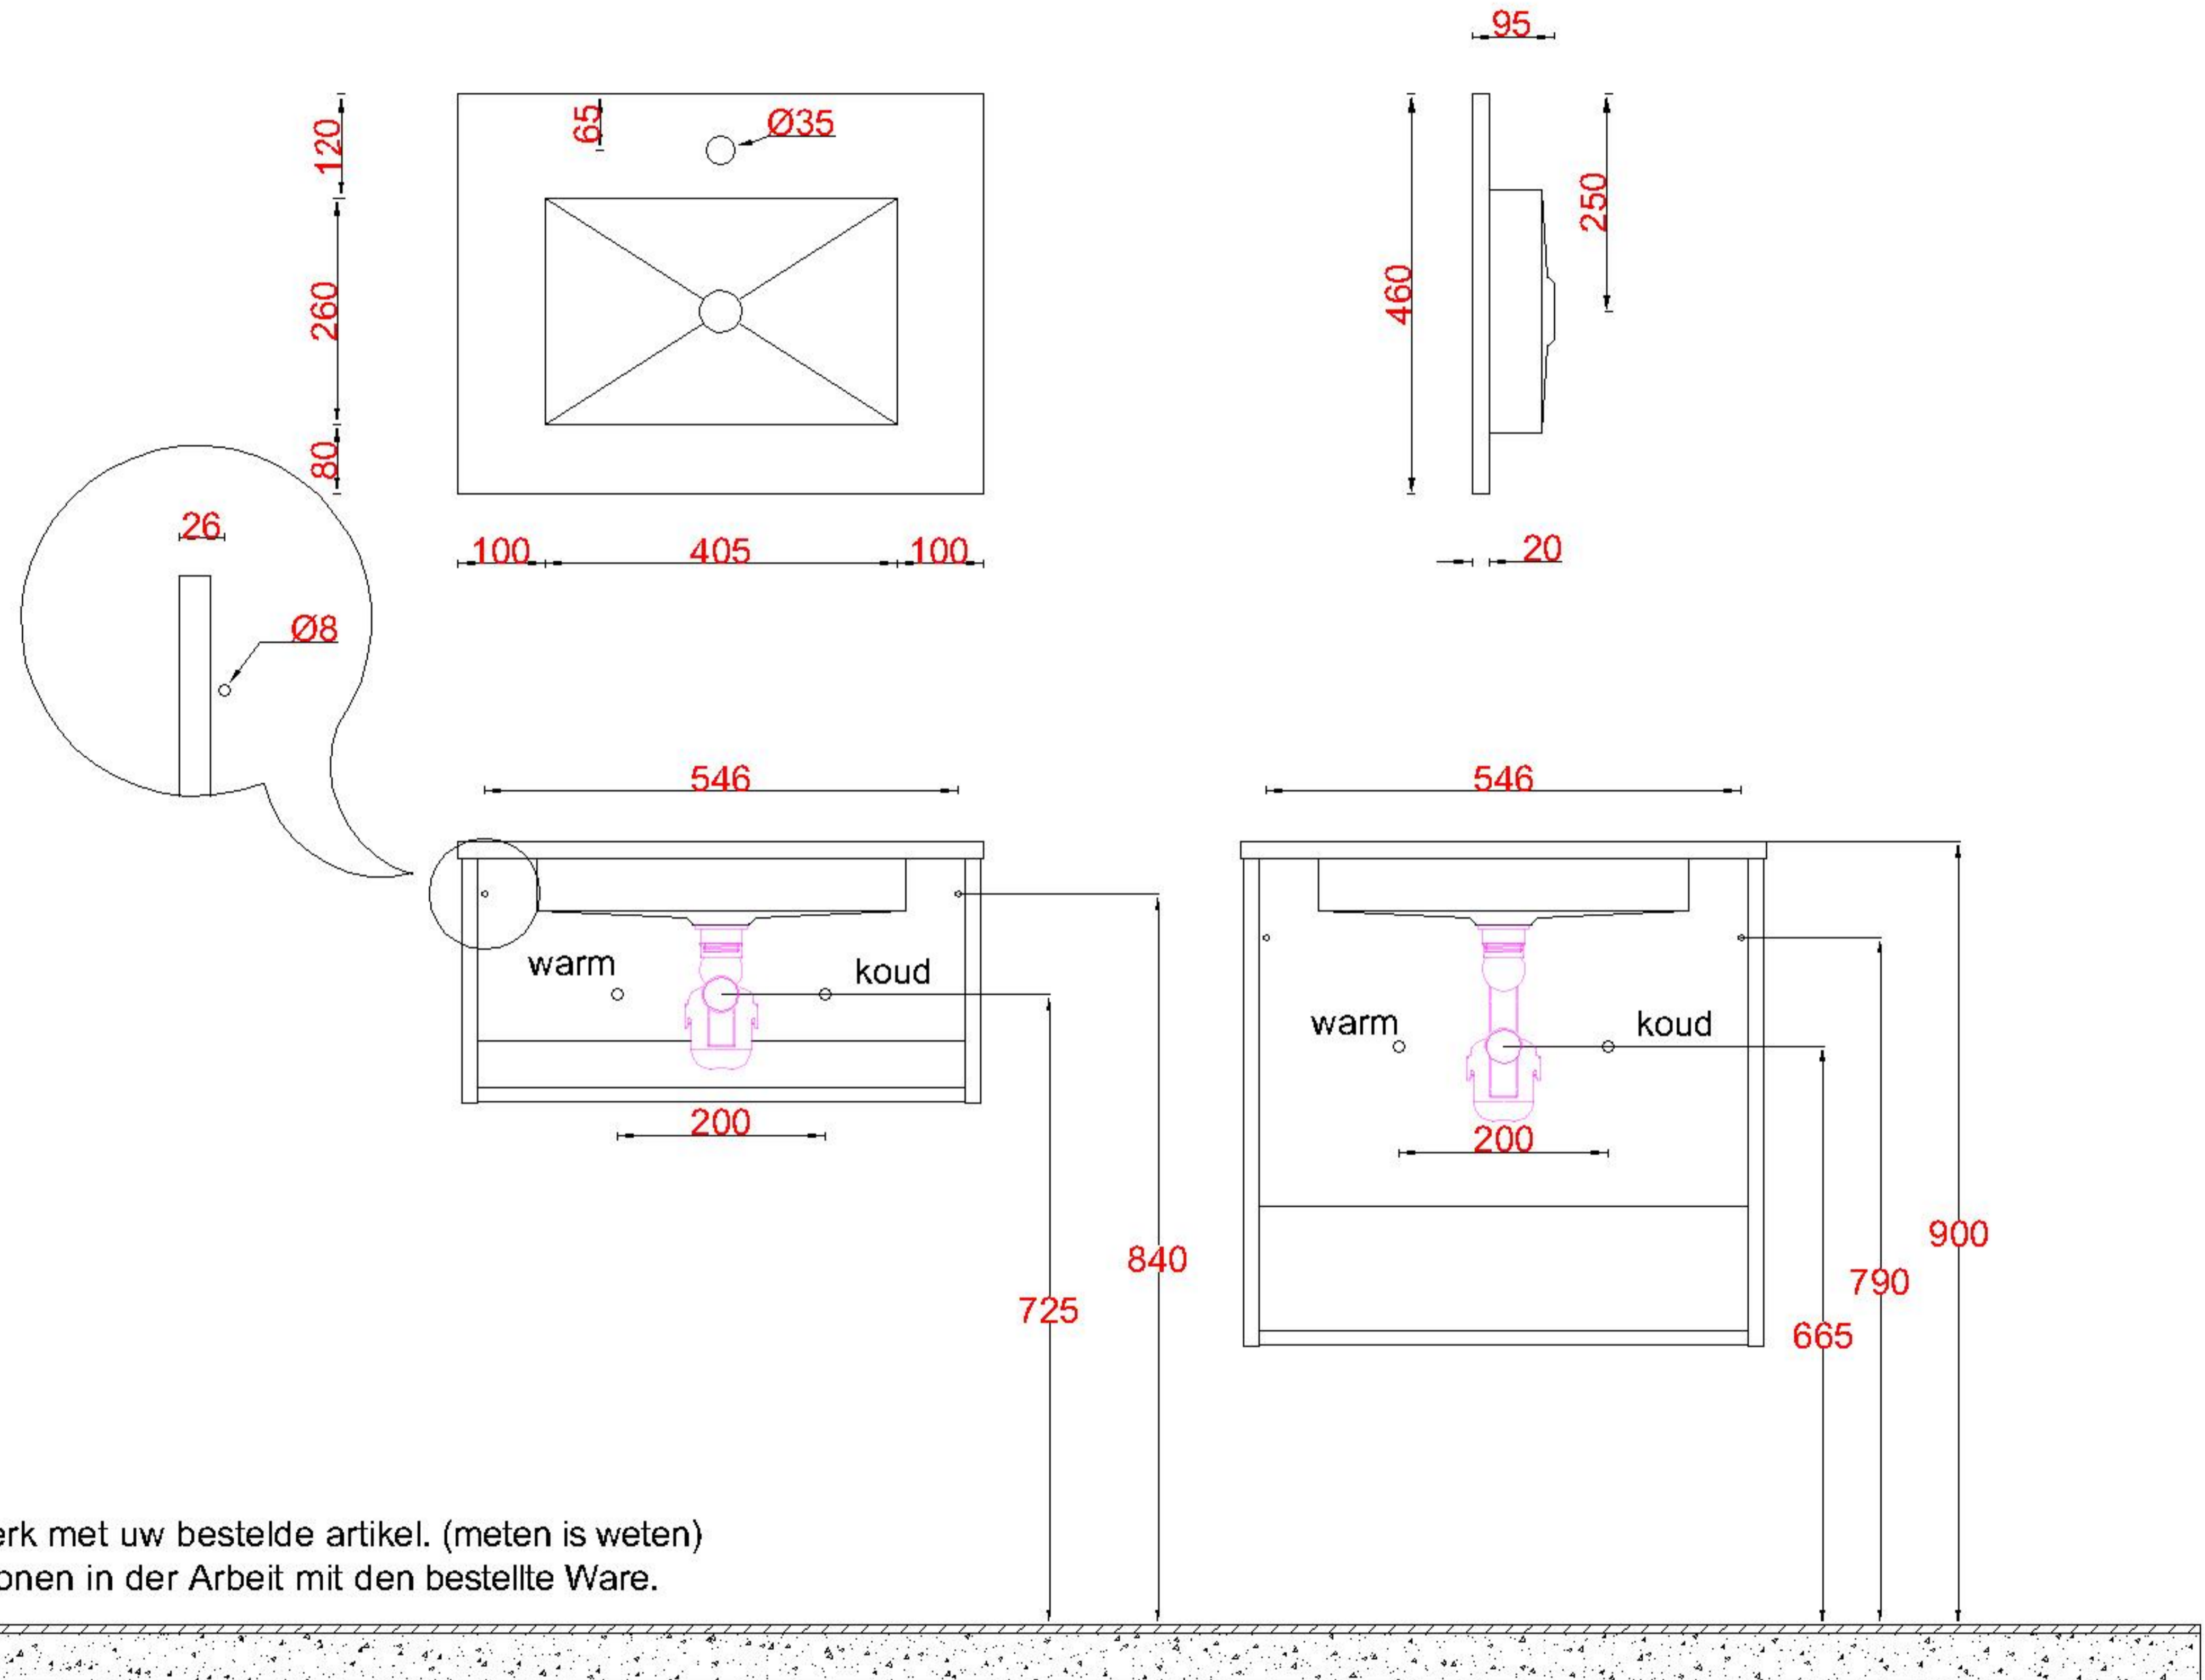

# Wastafelblad

WK 625 CS + WM 600 KTC1

WK 600 CS + WM 600 KTC1

WK 605 CS + WM 600 KTC1

**LET OP:** Controleer maten altijd in het werk met uw bestelde artikel. (meten is weten)

**ACHTUNG:** Prüfen Sie stets die Dimensionen in der Arbeit mit den bestellte Ware.