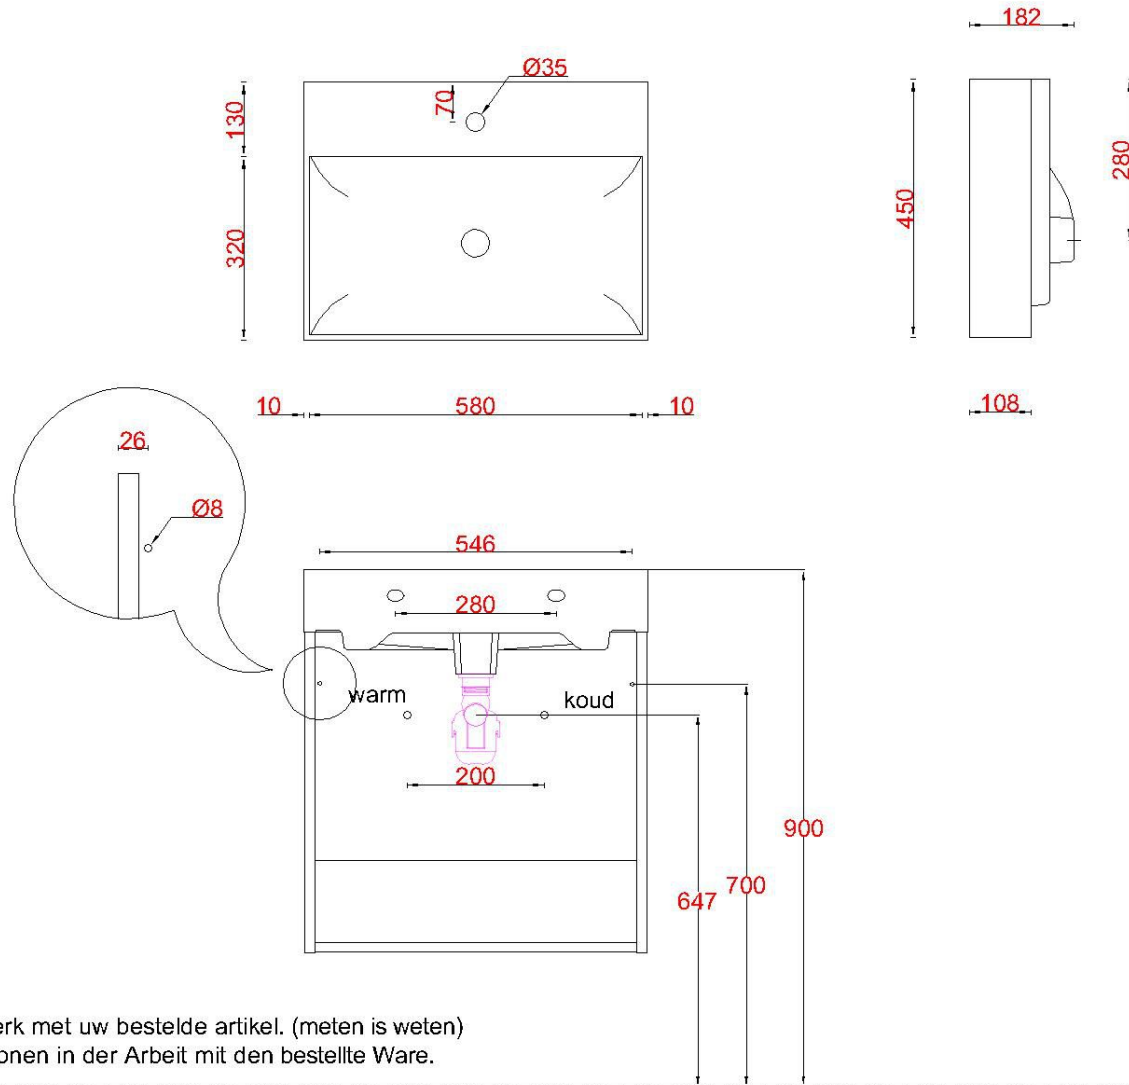

Wastafelblad

WK 600 CSO + WM 600 CS1

LET OP: Controleer maten altijd in het werk met uw bestelde artikel. (meten is weten)

ACHTUNG: Prüfen Sie stets die Dimensionen in der Arbeit mit den bestellte Ware.