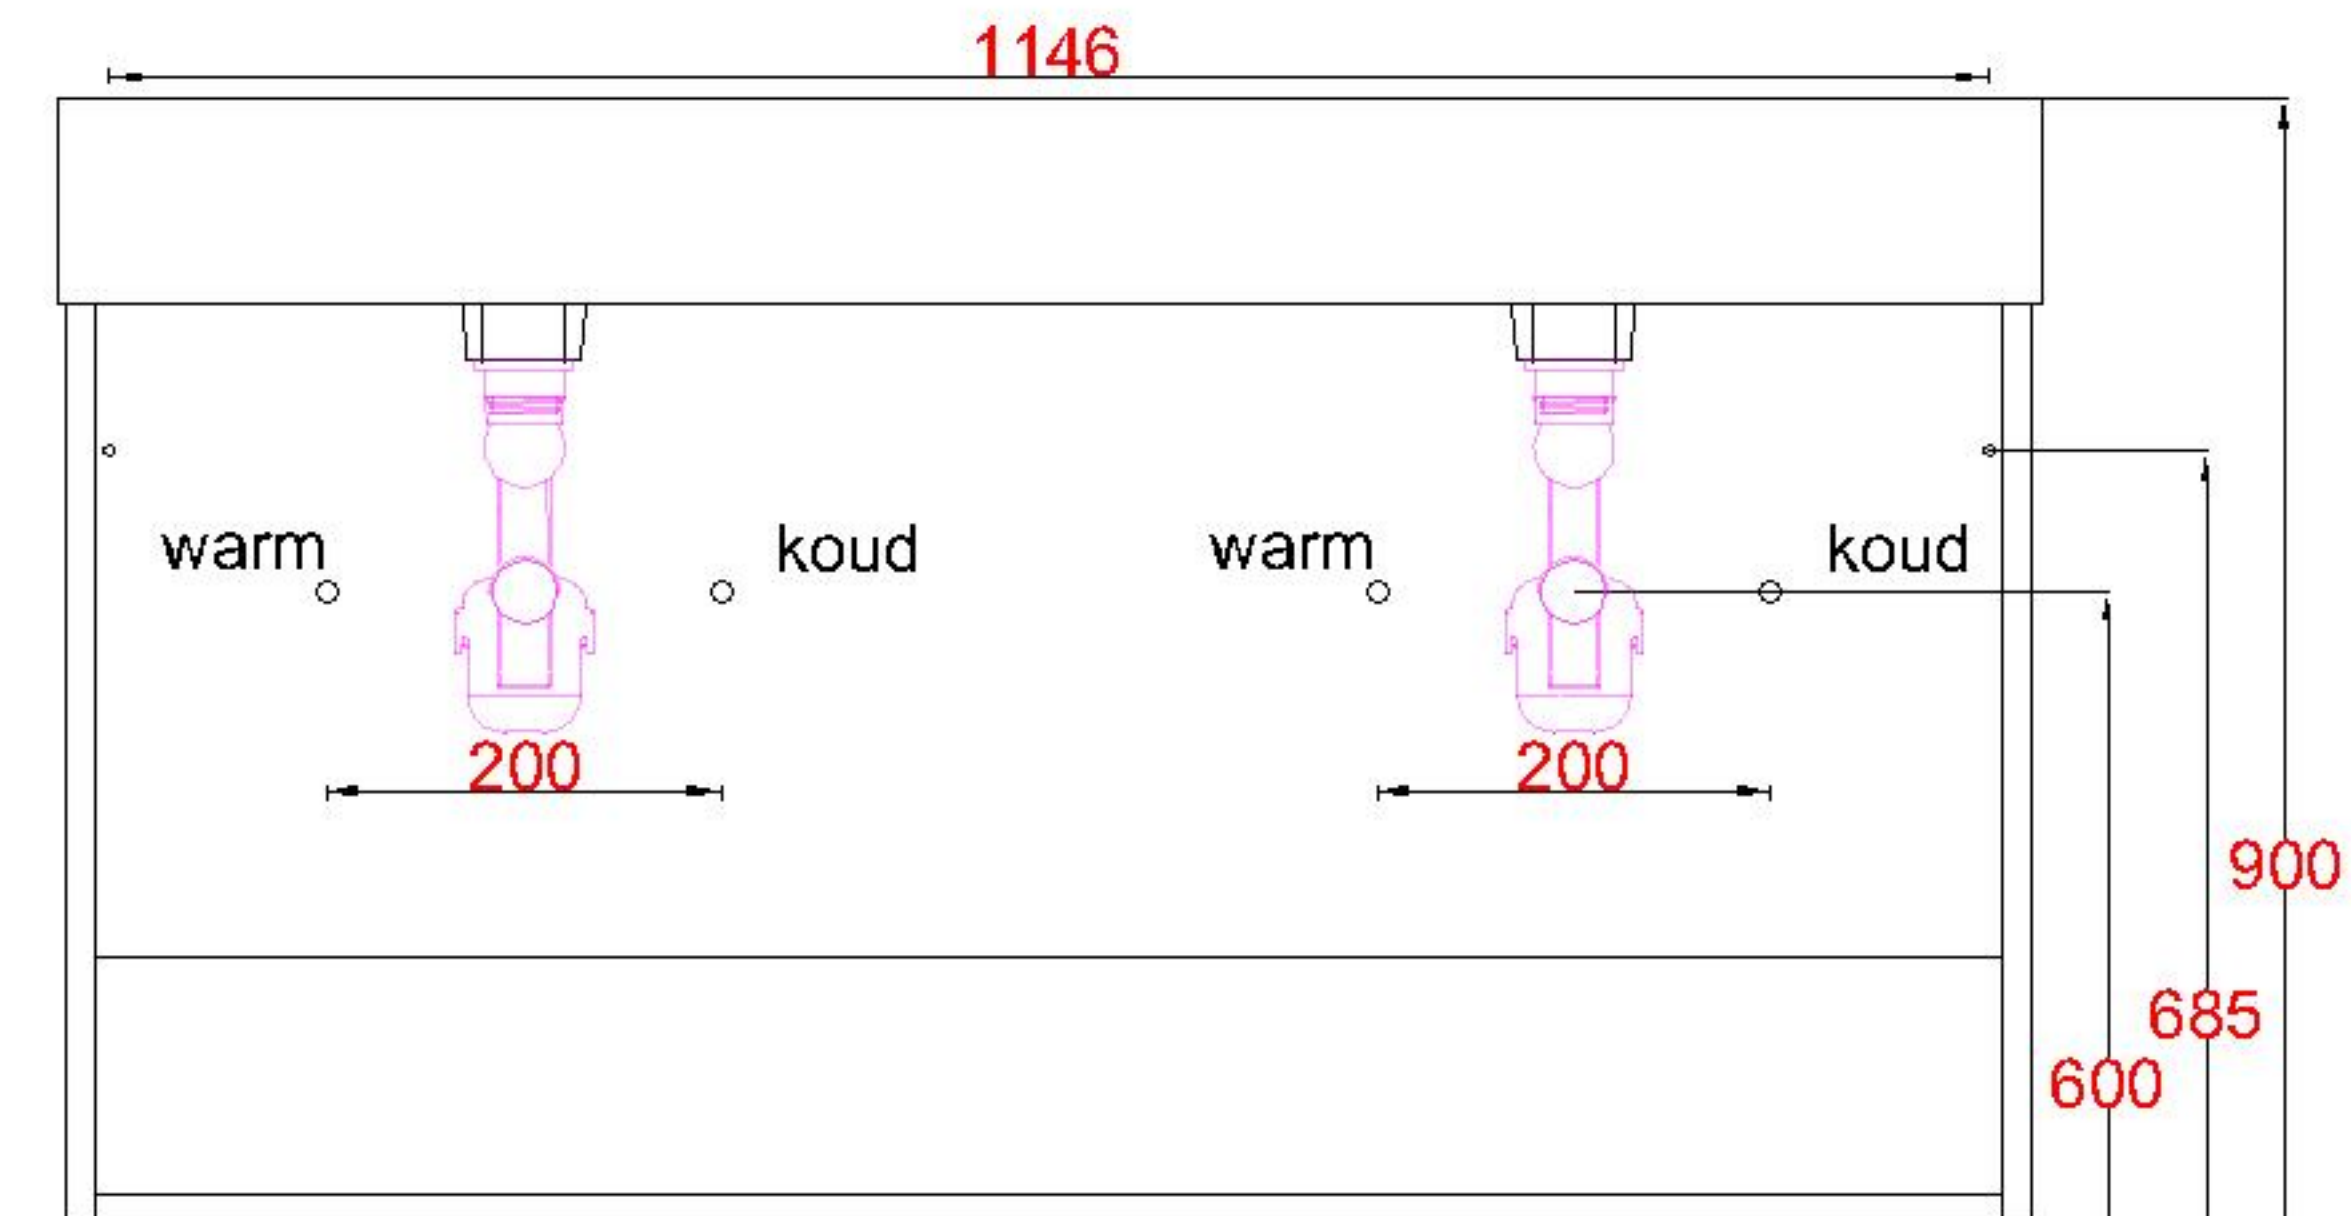

Wastafelblad

WK 1225 CS2 + WM 1202 CTT2

WK 1200 CS2 + WM 1202 CTT2

WK 1205 CS2 + WM 1202 CTT2

LET OP: Controleer maten altijd in het werk met uw bestelde artikel. (meten is weten)

ACHTUNG: Prüfen Sie stets die Dimensionen in der Arbeit mit den bestellte Ware.