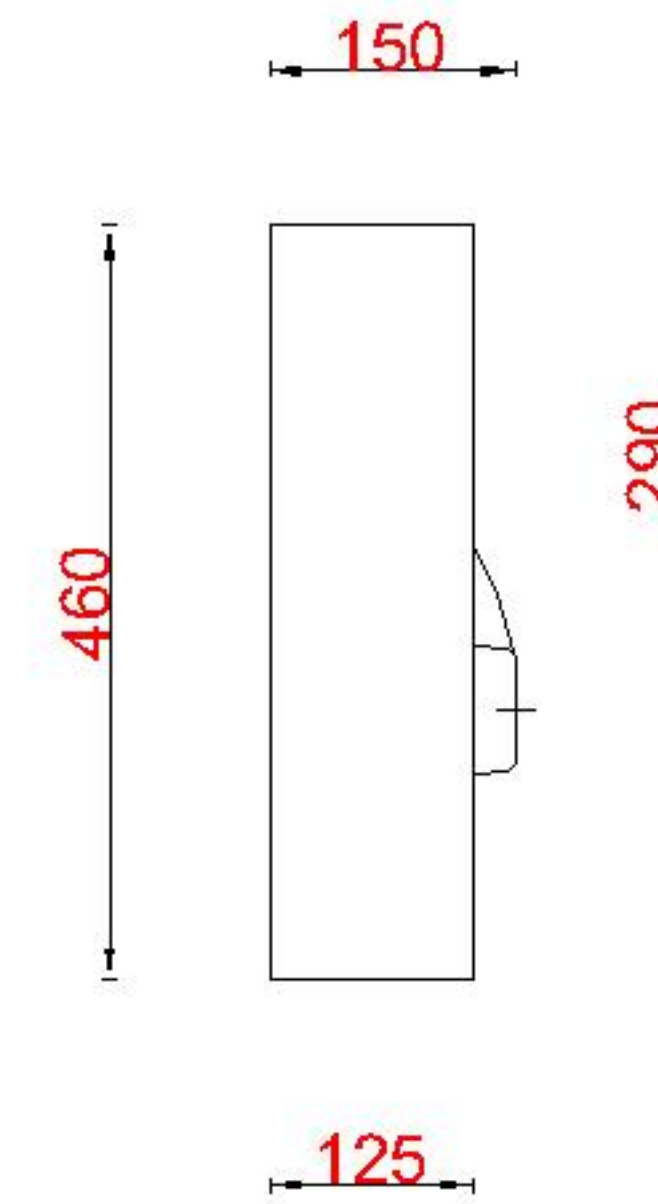

Wastafelblad

WK 1225 CS2 + WM 1202 CTT2

WK 1200 CS2 + WM 1202 CTT2

WK 1205 CS2 + WM 1202 CTT2

LET OP: Controleer maten altijd in het werk met uw bestelde artikel. (meten is weten)

ACHTUNG: Prüfen Sie stets die Dimensionen in der Arbeit mit den bestellte Ware.