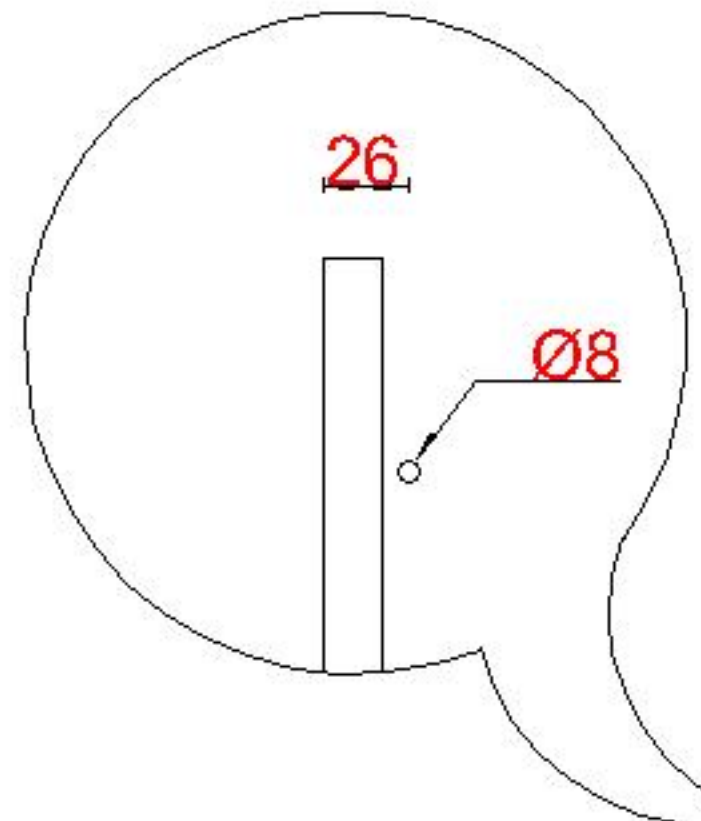

Wastafelblad

WK 1225 CS2 + WM 1202 CTT2

WK 1200 CS2 + WM 1202 CTT2

WK 1205 CS2 + WM 1202 CTT2

LET OP: Controleer maten altijd in het werk met uw bestelde artikel. (meten is weten)

ACHTUNG: Prüfen Sie stets die Dimensionen in der Arbeit mit den bestellte Ware.