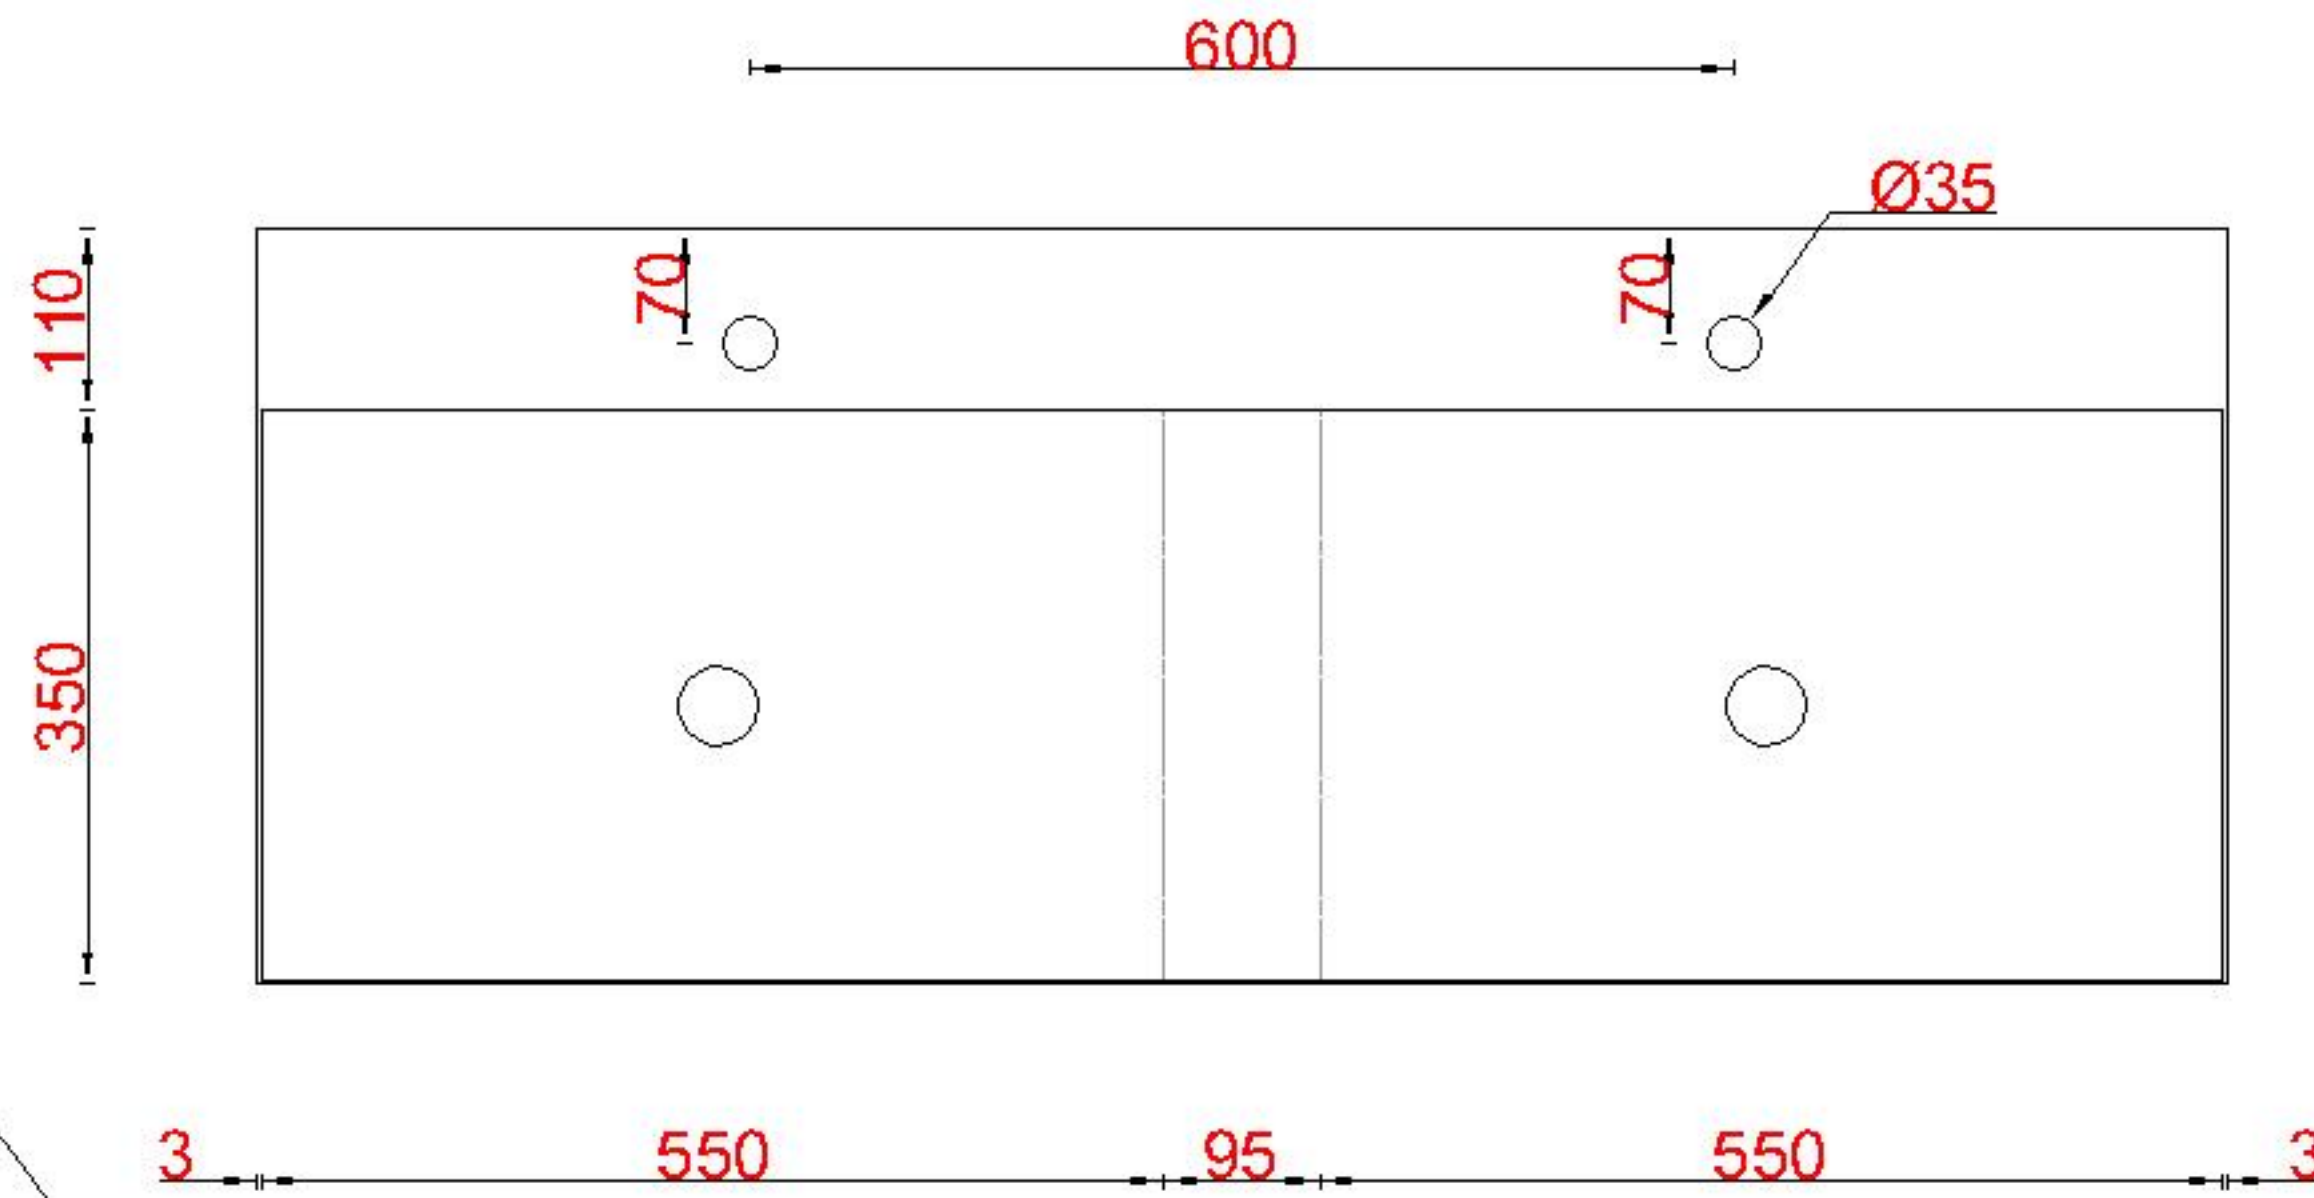

Wastafelblad

WK 1225 CS2 + WM 1202 CTT2

WK 1200 CS2 + WM 1202 CTT2

WK 1205 CS2 + WM 1202 CTT2

LET OP: Controleer maten altijd in het werk met uw bestelde artikel. (meten is weten)

ACHTUNG: Prüfen Sie stets die Dimensionen in der Arbeit mit den bestellte Ware.