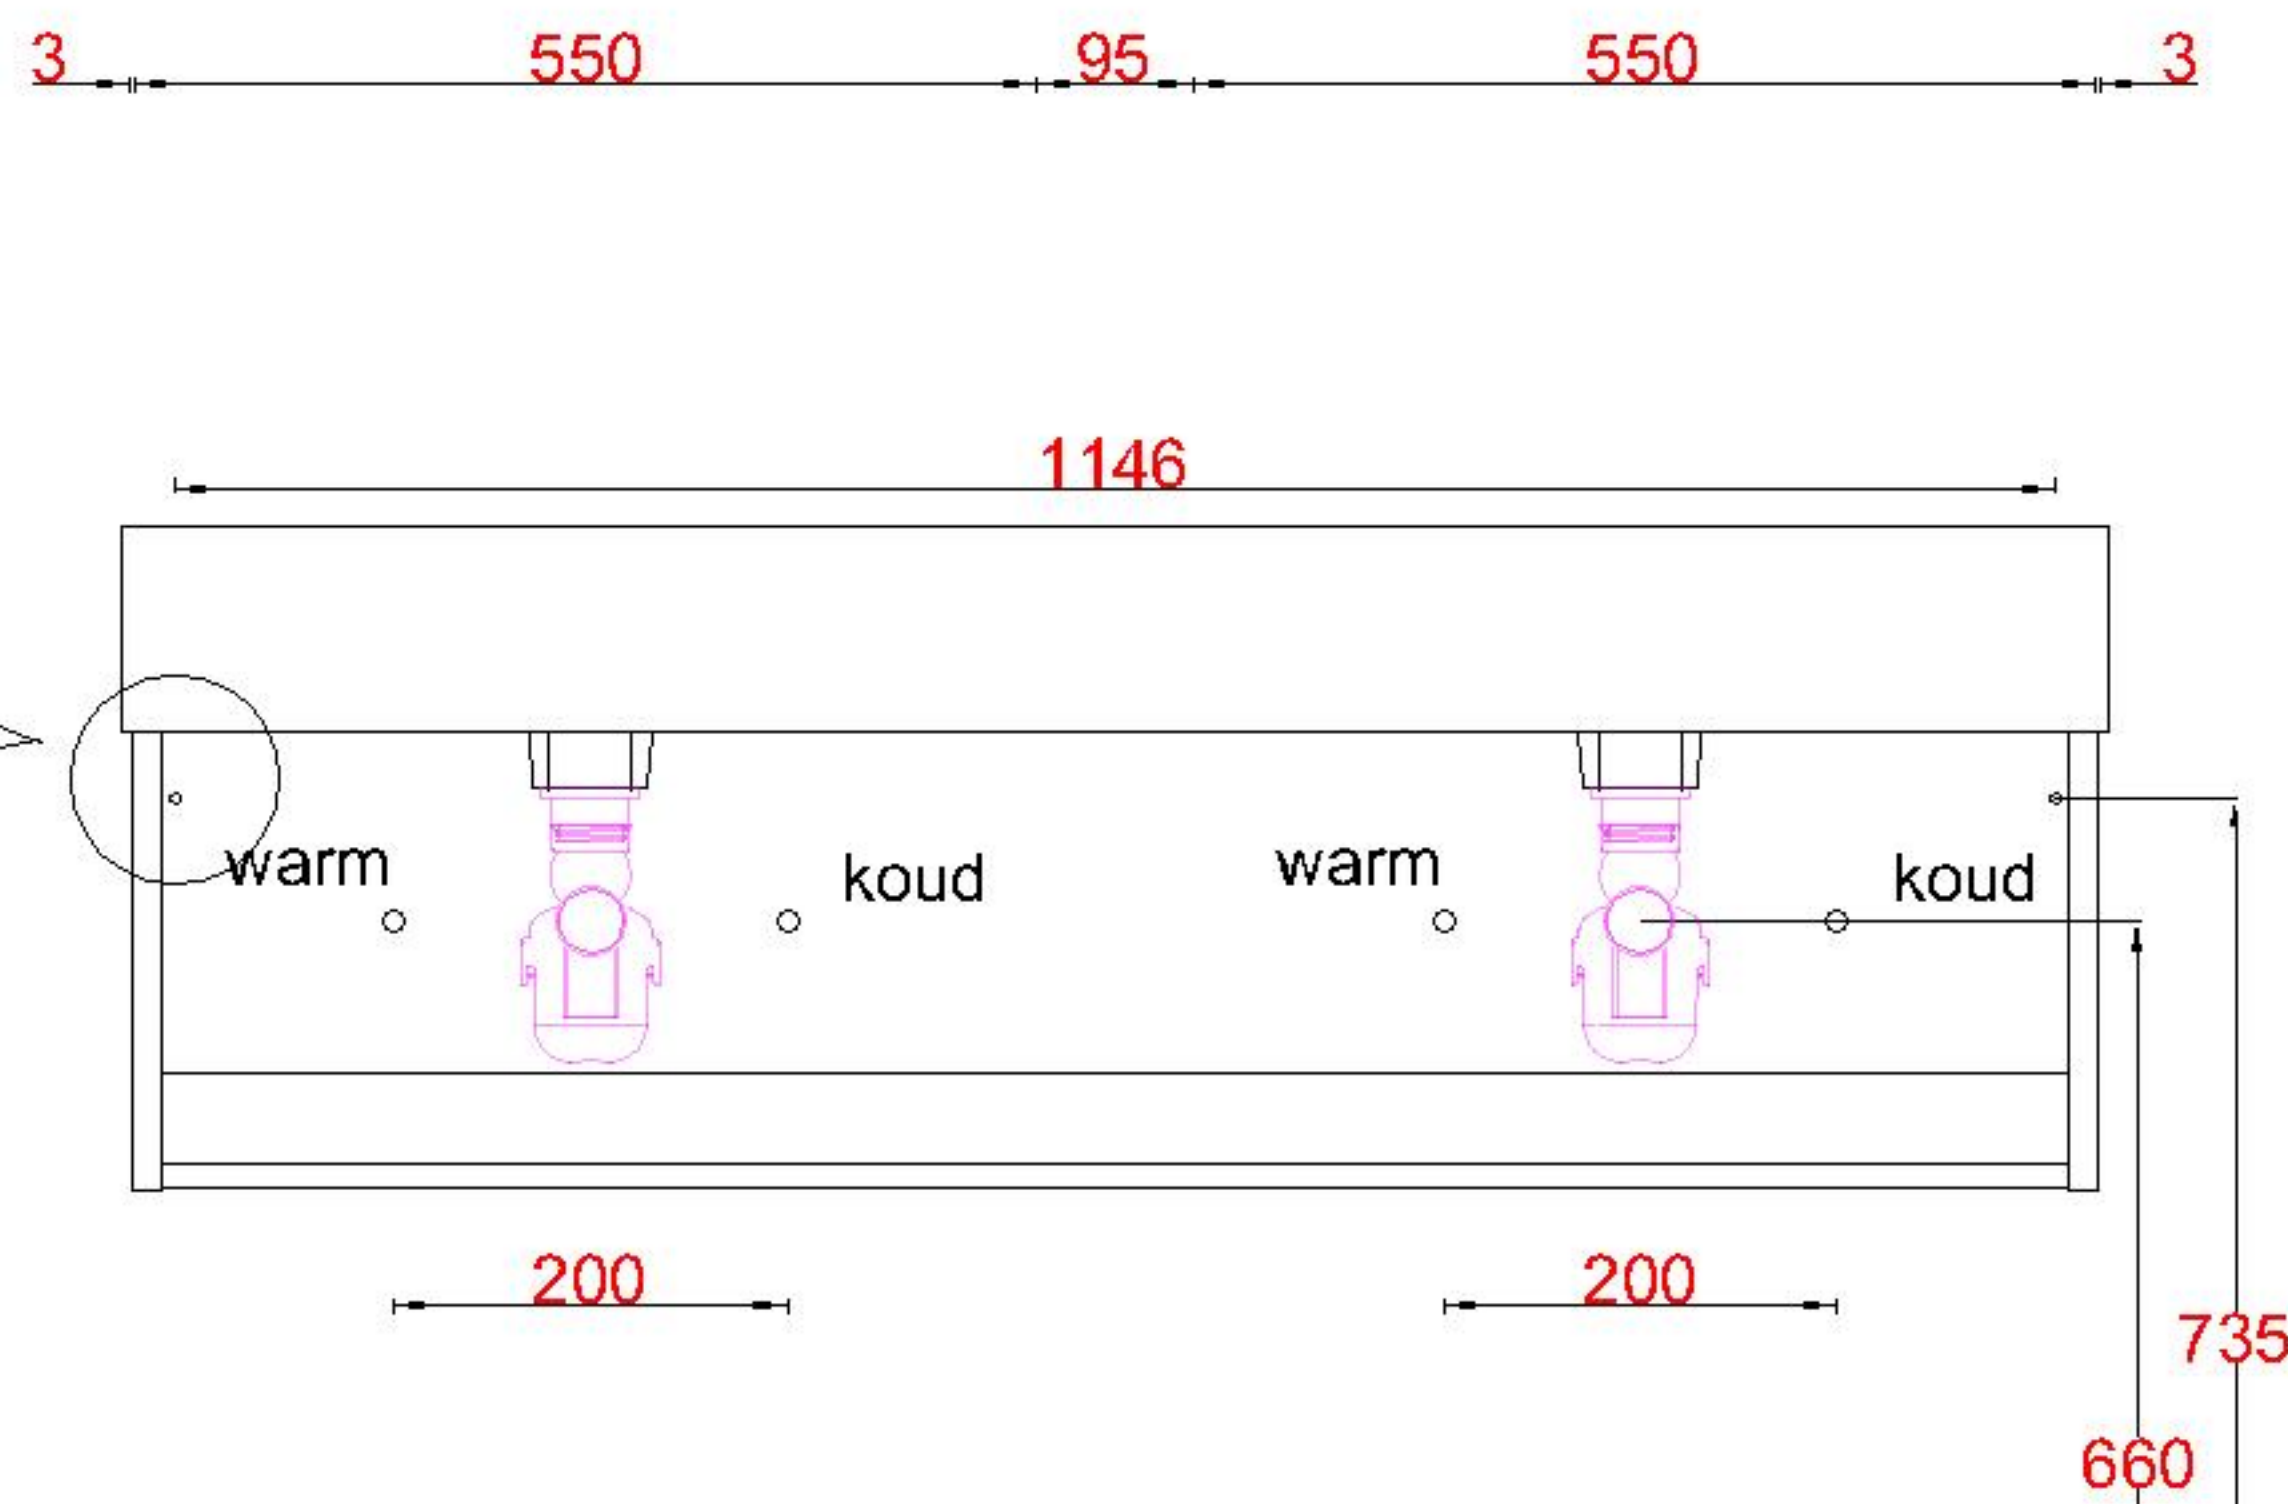

Wastafelblad

WK 1225 CS2 + WM 1202 CTT2

WK 1200 CS2 + WM 1202 CTT2

WK 1205 CS2 + WM 1202 CTT2

LET OP: Controleer maten altijd in het werk met uw bestelde artikel. (meten is weten)

ACHTUNG: Prüfen Sie stets die Dimensionen in der Arbeit mit den bestellte Ware.