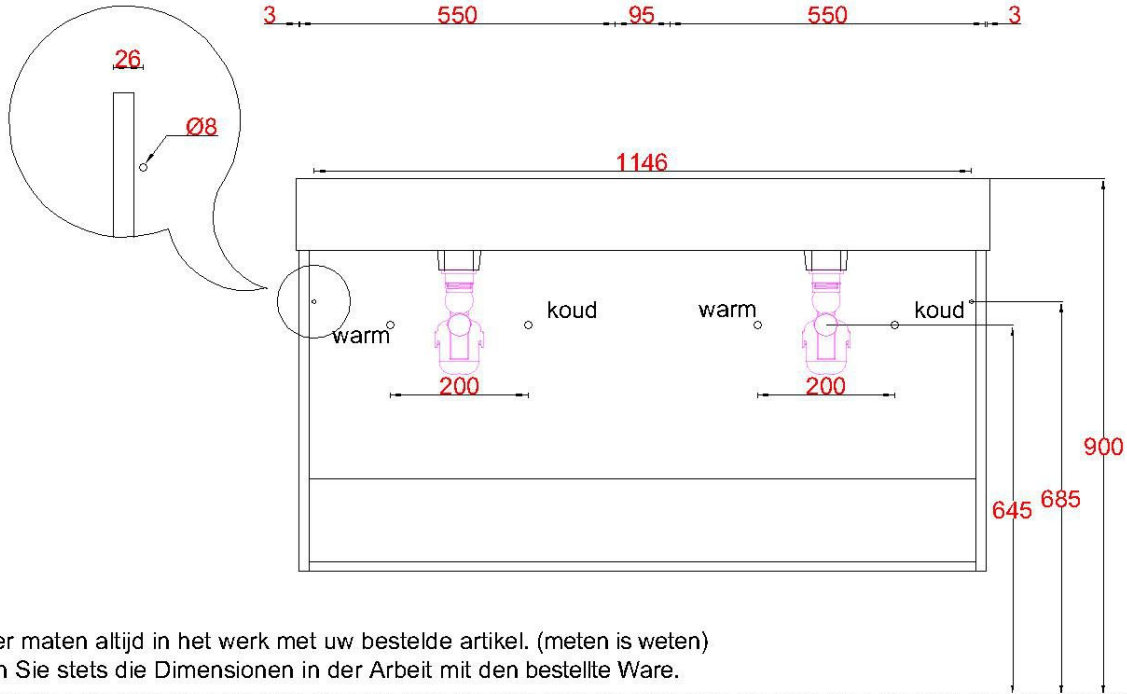

Wastafelblad

WK 1200 CSO2 + WM 1202 CTT2
WK 1202 CSO + WM 1202 CTT2

LET OP: Controleer maten altijd in het werk met uw bestelde artikel. (meten is weten)
ACHTUNG: Prüfen Sie stets die Dimensionen in der Arbeit mit den bestellte Ware.