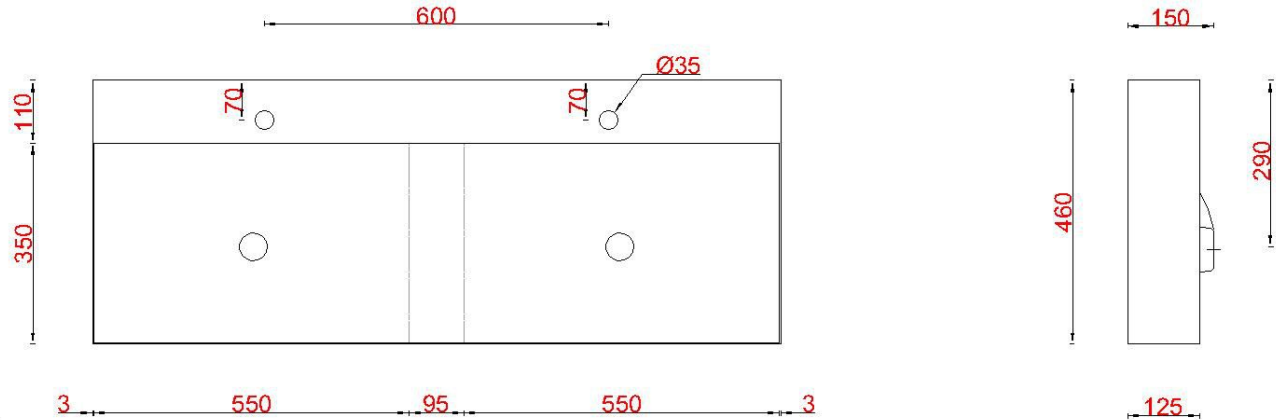

Wastafelblad

WK 1200 CSO2 + WM 1202 CTT2
WK 1202 CSO + WM 1202 CTT2

LET OP: Controleer maten altijd in het werk met uw bestelde artikel. (meten is weten)
ACHTUNG: Prüfen Sie stets die Dimensionen in der Arbeit mit den bestellte Ware.