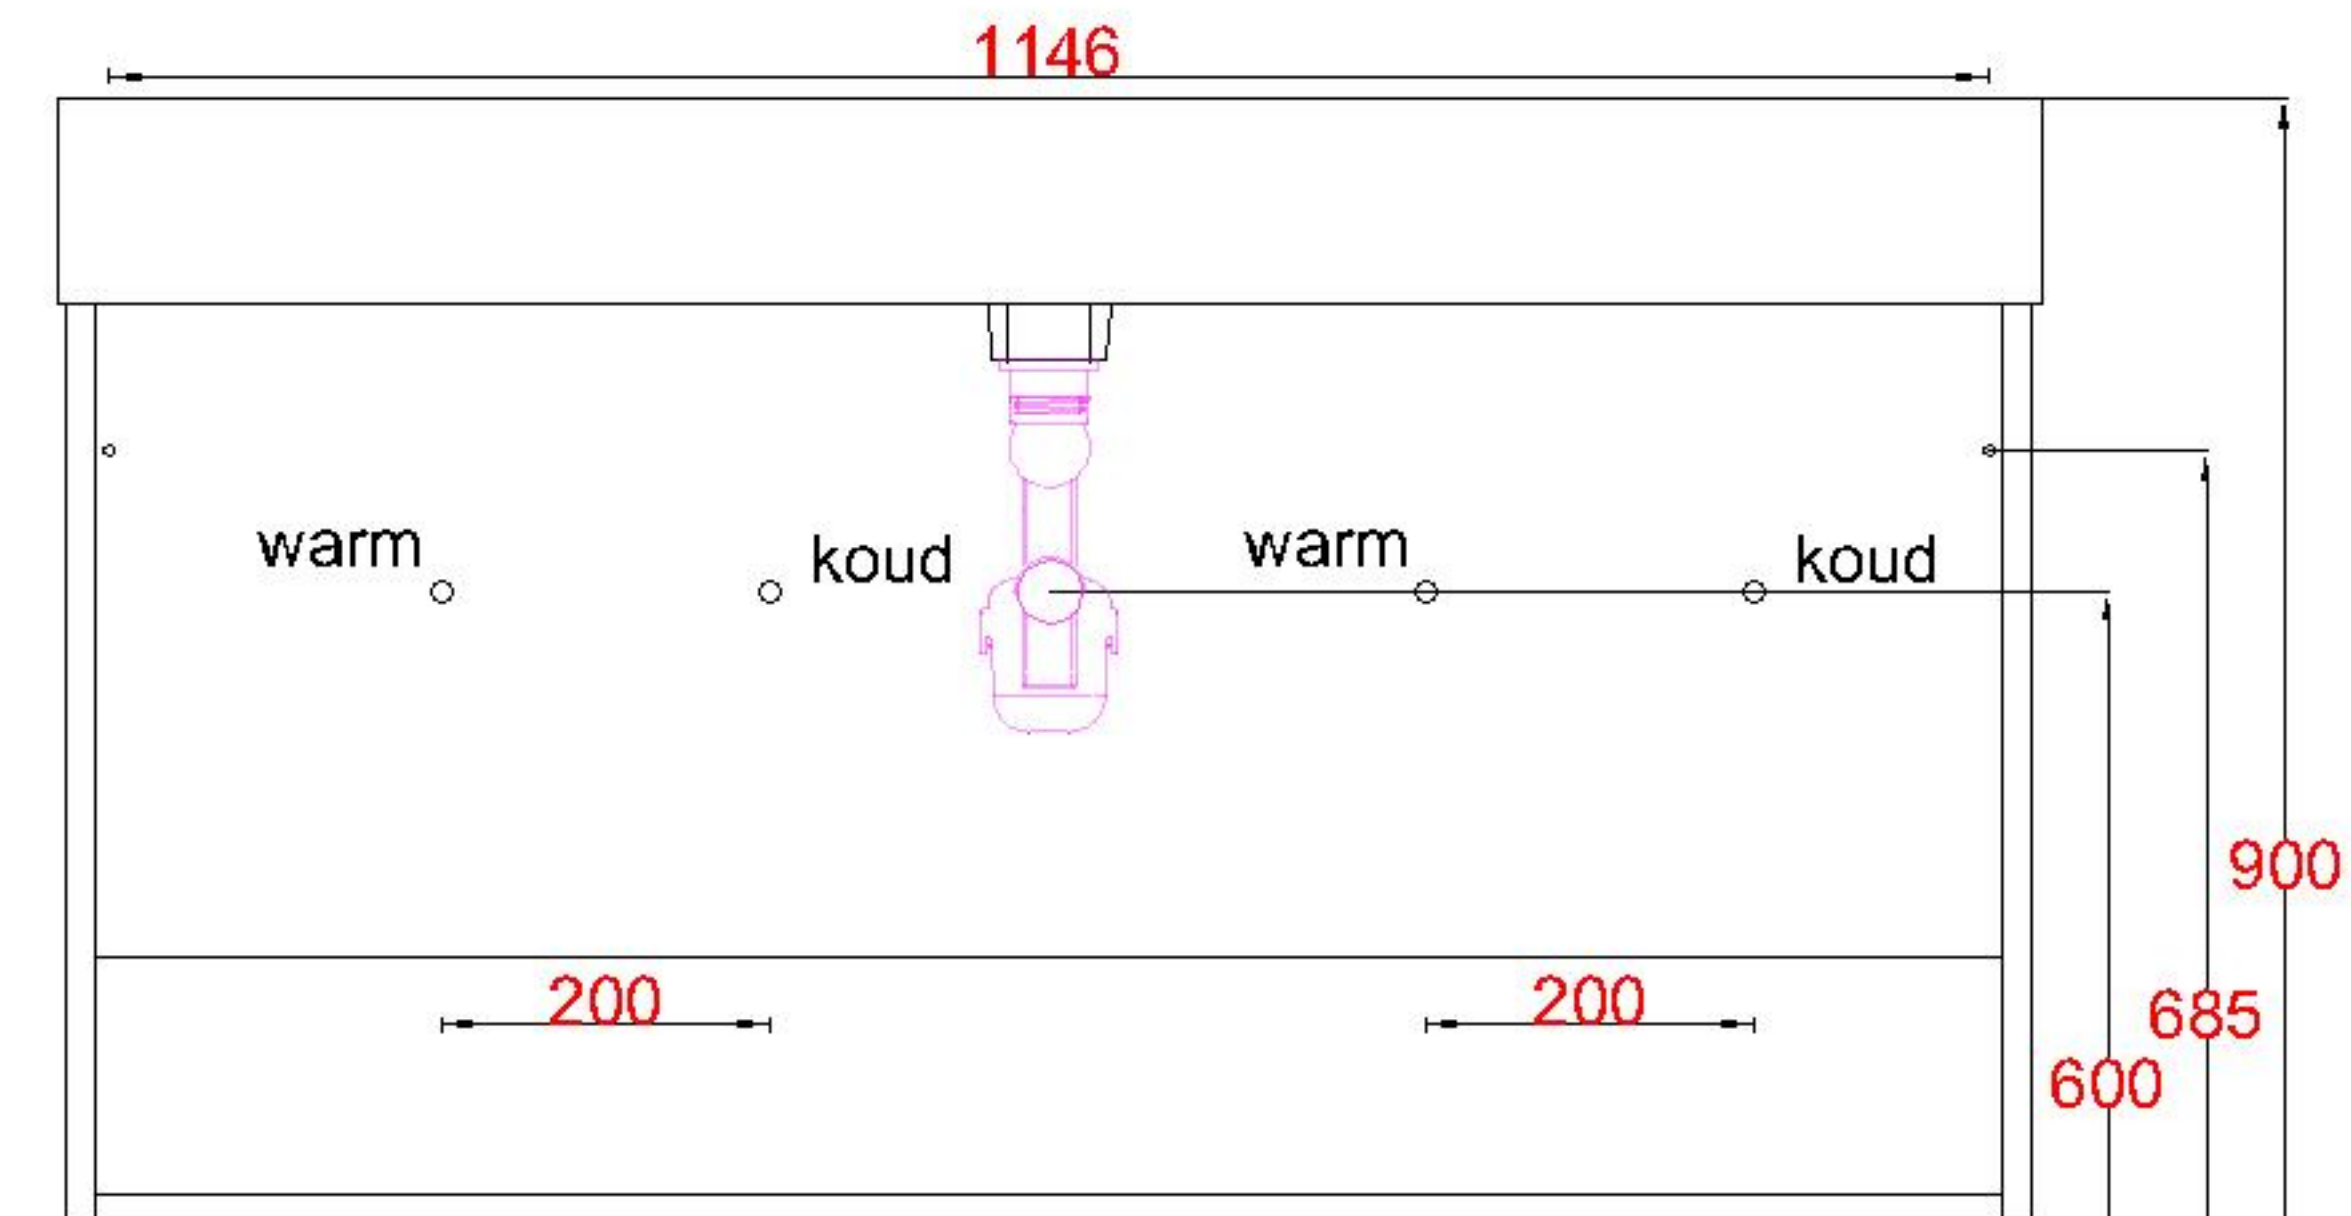

Wastafelblad

WK 1225 CS + WM 1210 CTT2

WK 1200 CS + WM 1210 CTT2

WK 1205 CS + WM 1210 CTT2

LET OP: Controleer maten altijd in het werk met uw bestelde artikel. (meten is weten)

ACHTUNG: Prüfen Sie stets die Dimensionen in der Arbeit mit den bestellte Ware.