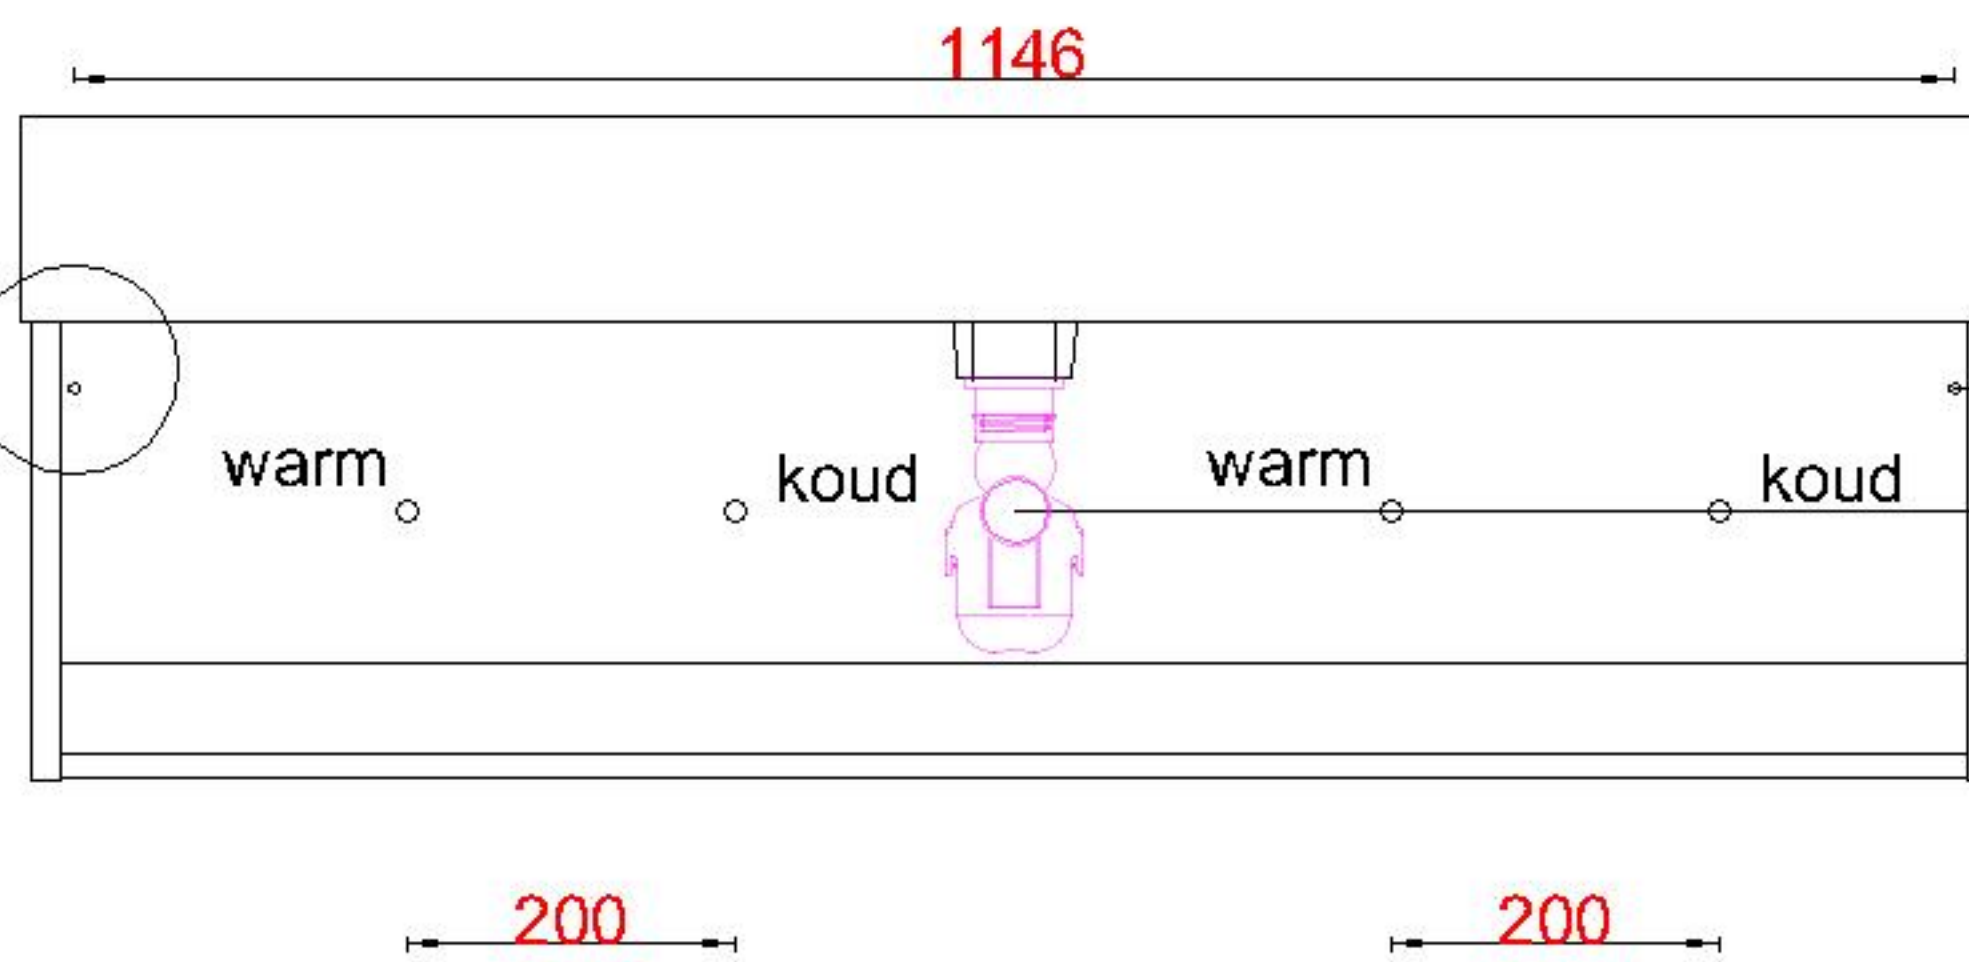

Wastafelblad

WK 1225 CS + WM 1210 CTT2

WK 1200 CS + WM 1210 CTT2

WK 1205 CS + WM 1210 CTT2

LET OP: Controleer maten altijd in het werk met uw bestelde artikel. (meten is weten)

ACHTUNG: Prüfen Sie stets die Dimensionen in der Arbeit mit den bestellte Ware.