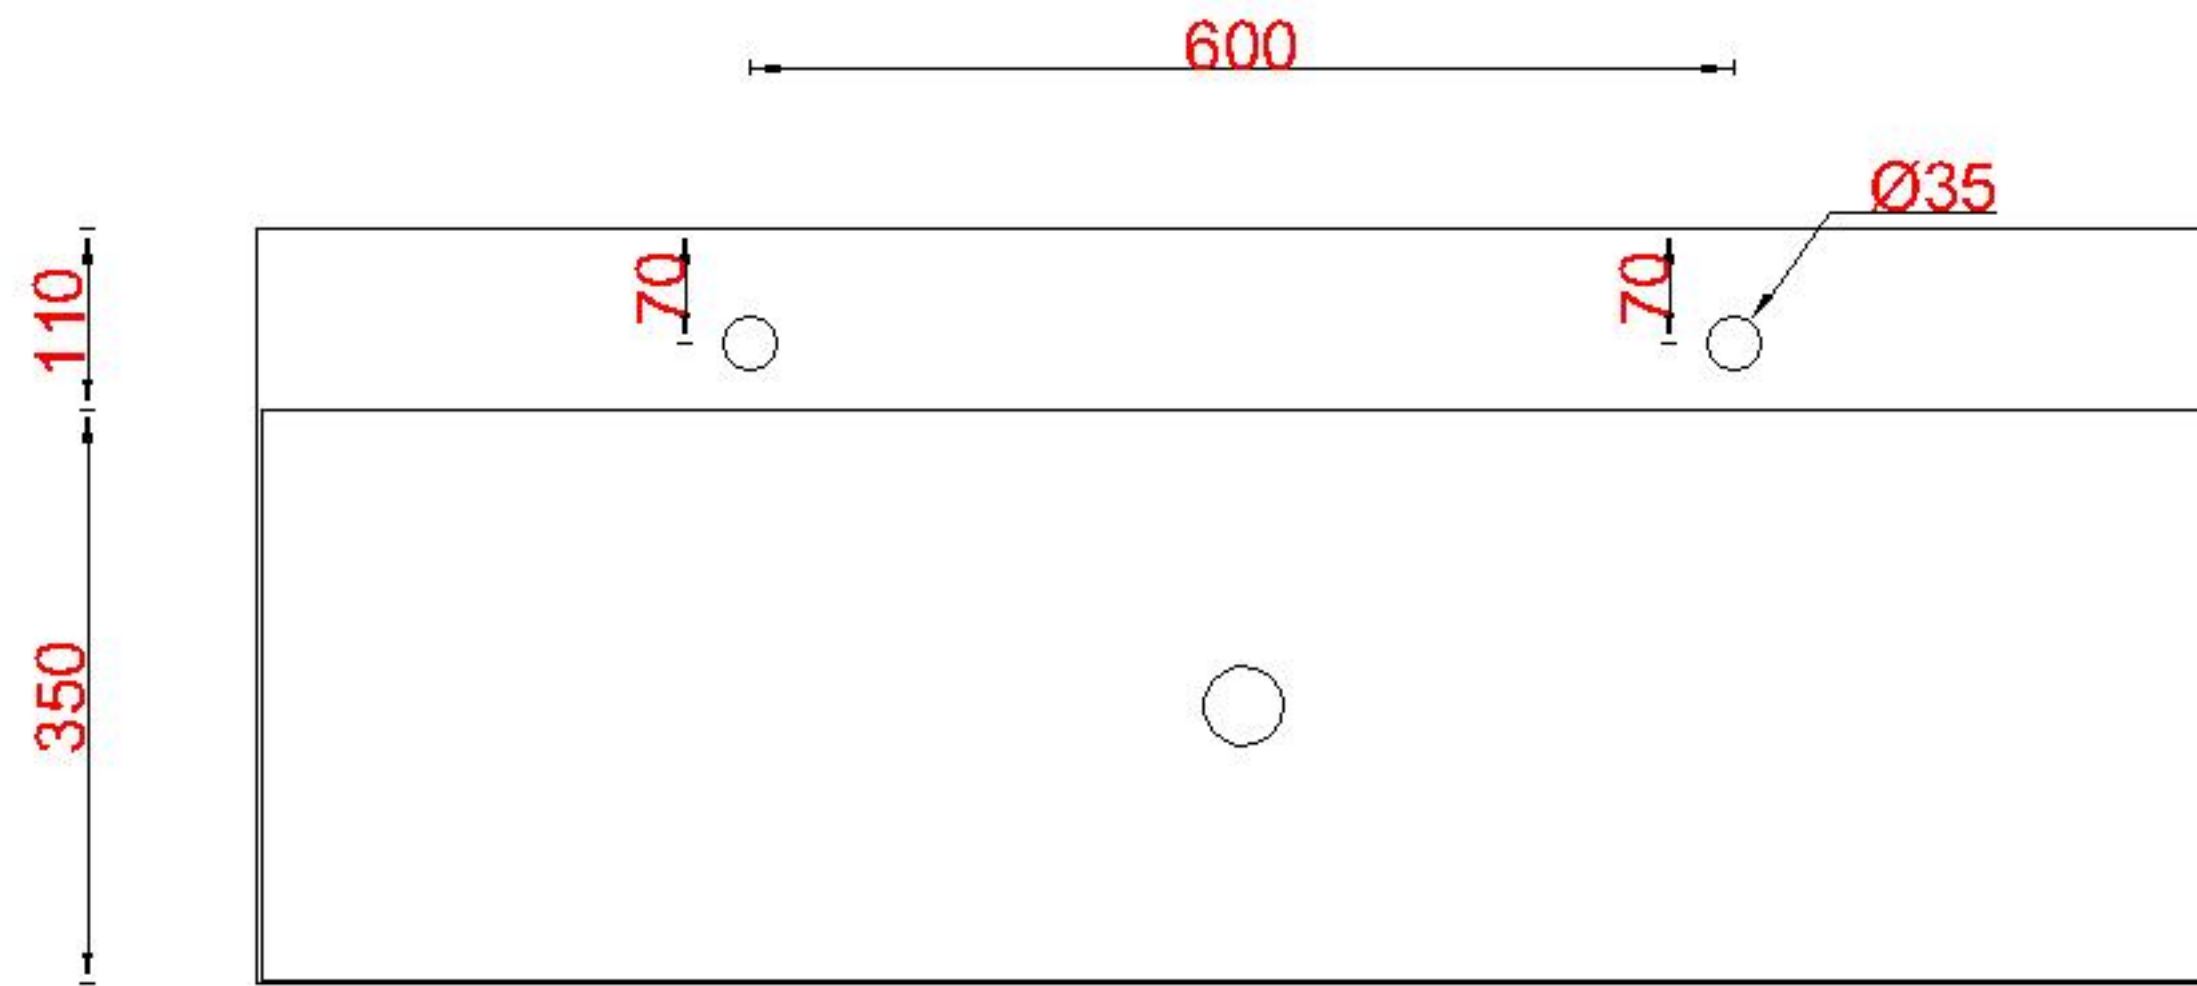

Wastafelblad

WK 1225 CS + WM 1210 CTT2

WK 1200 CS + WM 1210 CTT2

WK 1205 CS + WM 1210 CTT2

LET OP: Controleer maten altijd in het werk met uw bestelde artikel. (meten is weten)

ACHTUNG: Prüfen Sie stets die Dimensionen in der Arbeit mit den bestellte Ware.