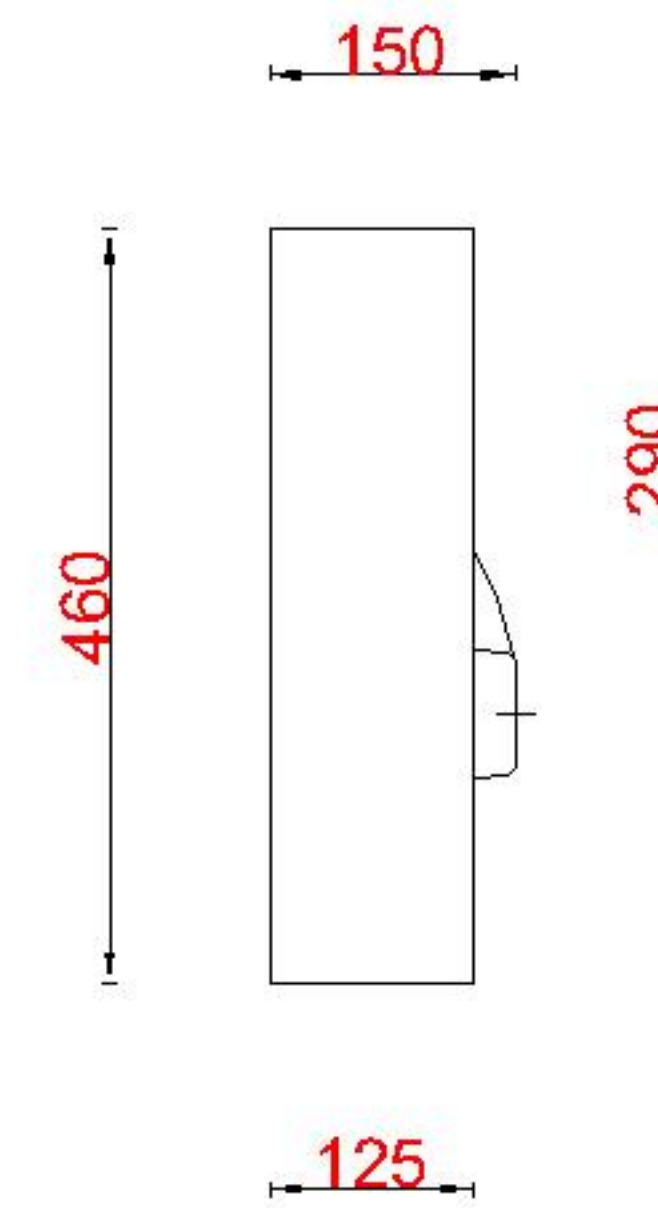

Wastafelblad

WK 1225 CS + WM 1210 CTT2

WK 1200 CS + WM 1210 CTT2

WK 1205 CS + WM 1210 CTT2

LET OP: Controleer maten altijd in het werk met uw bestelde artikel. (meten is weten)

ACHTUNG: Prüfen Sie stets die Dimensionen in der Arbeit mit den bestellte Ware.