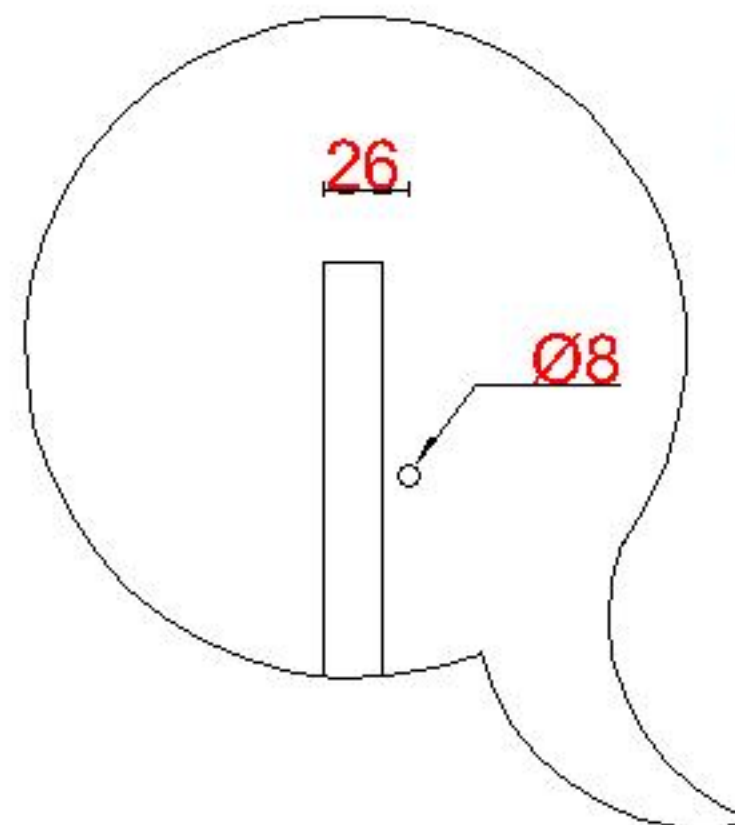

Wastafelblad

WK 1225 CS + WM 1210 CTT2

WK 1200 CS + WM 1210 CTT2

WK 1205 CS + WM 1210 CTT2

LET OP: Controleer maten altijd in het werk met uw bestelde artikel. (meten is weten)

ACHTUNG: Prüfen Sie stets die Dimensionen in der Arbeit mit den bestellte Ware.