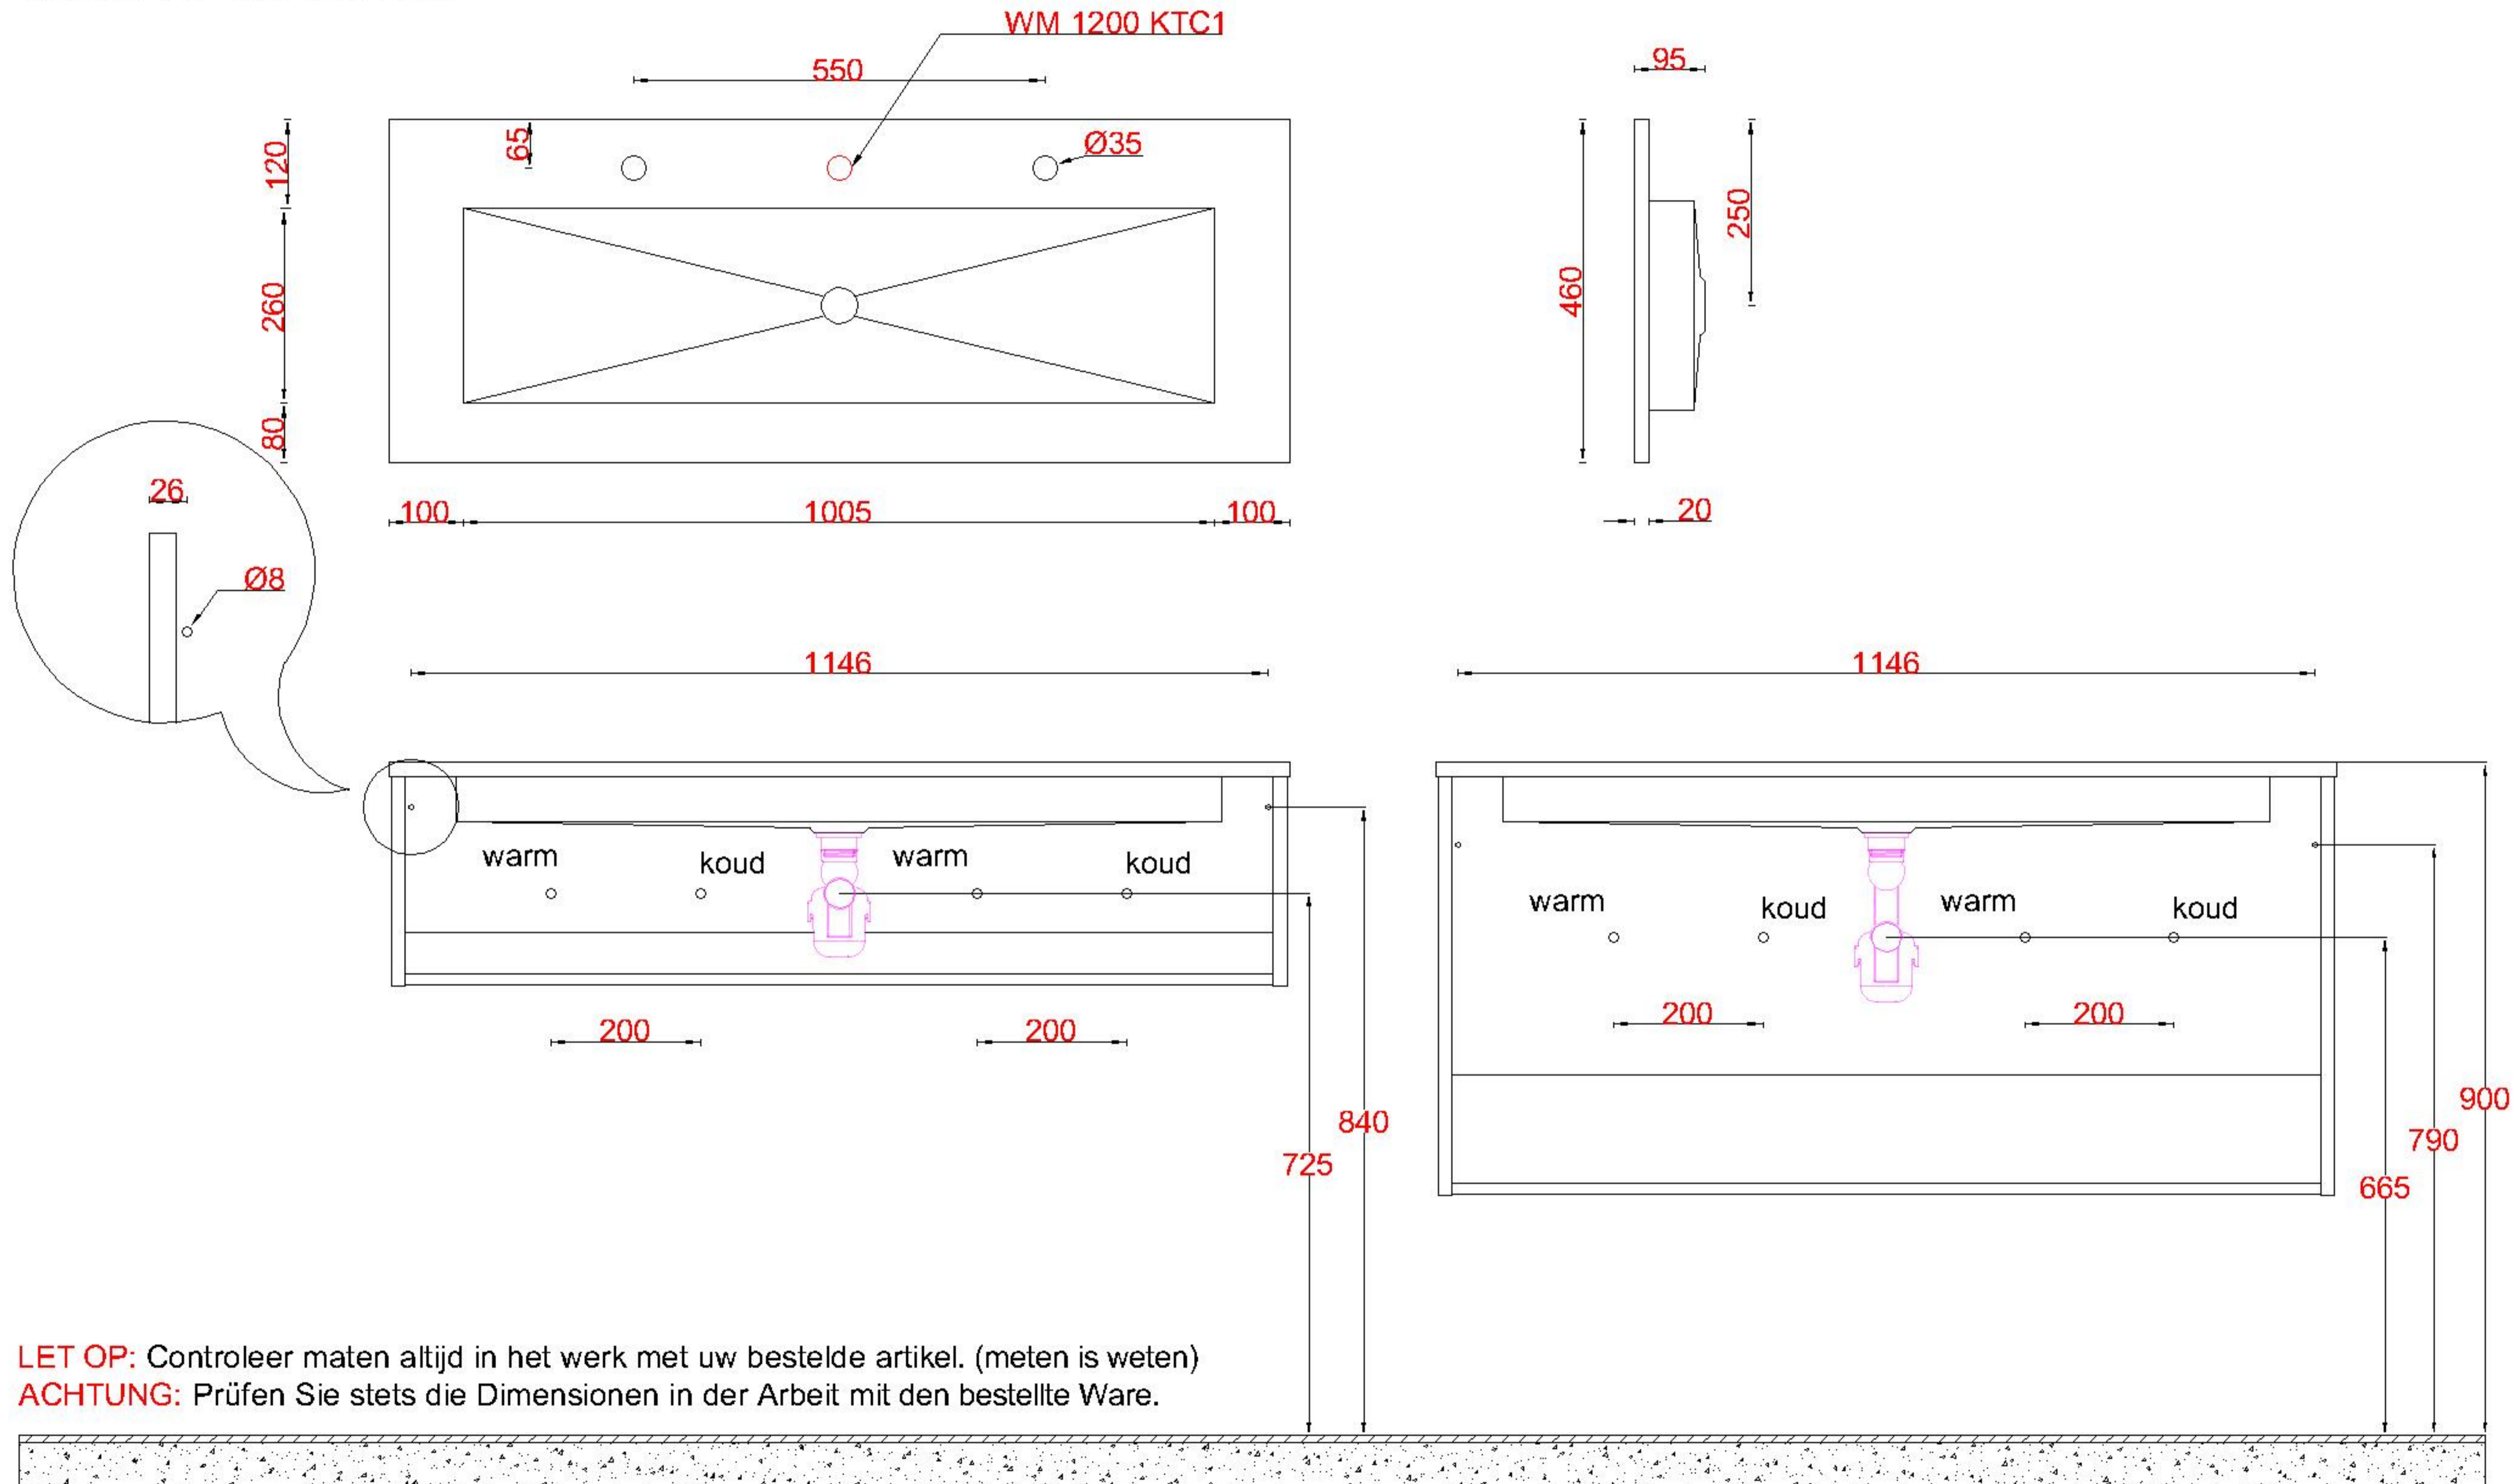

Wastafelblad

WK 1225 CS+ WM 1200 KTC2

WK 1200 CS + WM 1200 KTC2

WK 1205 CS + WM 1200 KTC2

LET OP: Controleer maten altijd in het werk met uw bestelde artikel. (meten is weten)

ACHTUNG: Prüfen Sie stets die Dimensionen in der Arbeit mit den bestellte Ware.