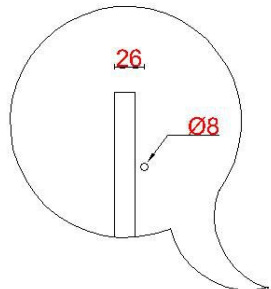

Wastafelblad

1*

WK 1025 CS + WM 1000 CTT1

2*

WK 1000 CS + WM 1000 CTT1

WK 1002 CS + WM 1000 CTT1

WK 1005 CS + WM 1000 CTT1

WK 1065 CS + WM 1000 CTT1

WK 1066 CS + WM 1000 CTT1

LET OP: Controleer maten altijd in het werk met uw bestelde artikel. (meten is weten)

ACHTUNG: Prüfen Sie stets die Dimensionen in der Arbeit mit den bestellte Ware.