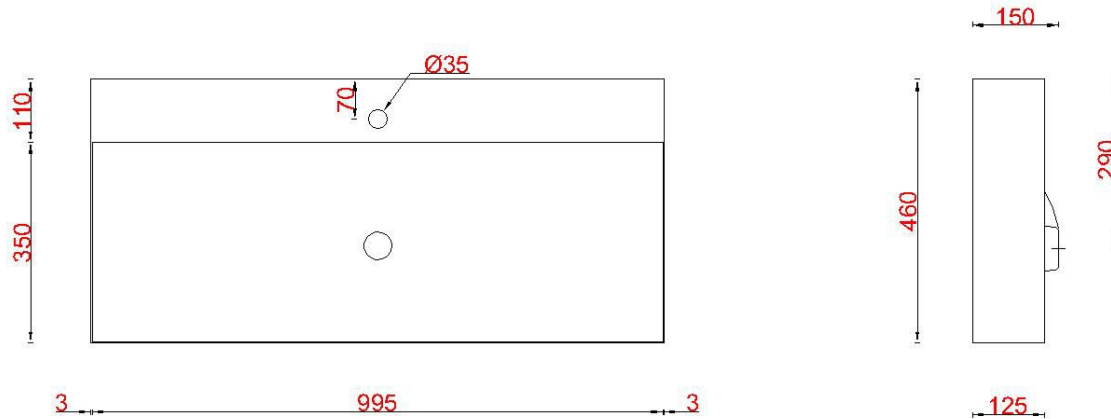

Wastafelblad

1*

WK 1025 CS + WM 1000 CTT1

2*

WK 1000 CS + WM 1000 CTT1

WK 1002 CS + WM 1000 CTT1

WK 1005 CS + WM 1000 CTT1

WK 1065 CS + WM 1000 CTT1

WK 1066 CS + WM 1000 CTT1

LET OP: Controleer maten altijd in het werk met uw bestelde artikel. (meten is weten)

ACHTUNG: Prüfen Sie stets die Dimensionen in der Arbeit mit den bestellte Ware.