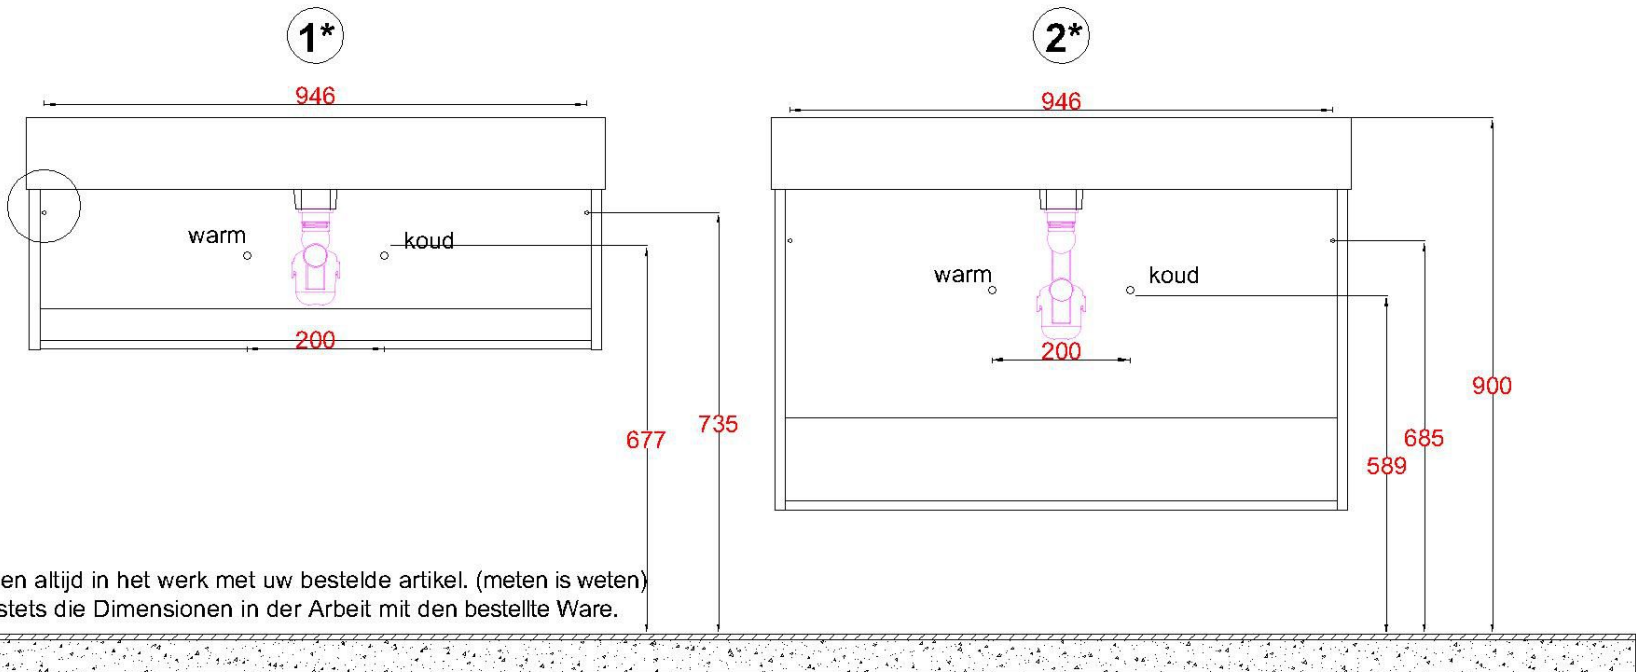

Wastafelblad

1*

WK 1025 CS + WM 1000 CTT1

2*

WK 1000 CS + WM 1000 CTT1

WK 1002 CS + WM 1000 CTT1

WK 1005 CS + WM 1000 CTT1

WK 1065 CS + WM 1000 CTT1

WK 1066 CS + WM 1000 CTT1

LET OP: Controleer maten altijd in het werk met uw bestelde artikel. (meten is weten)

ACHTUNG: Prüfen Sie stets die Dimensionen in der Arbeit mit den bestellte Ware.