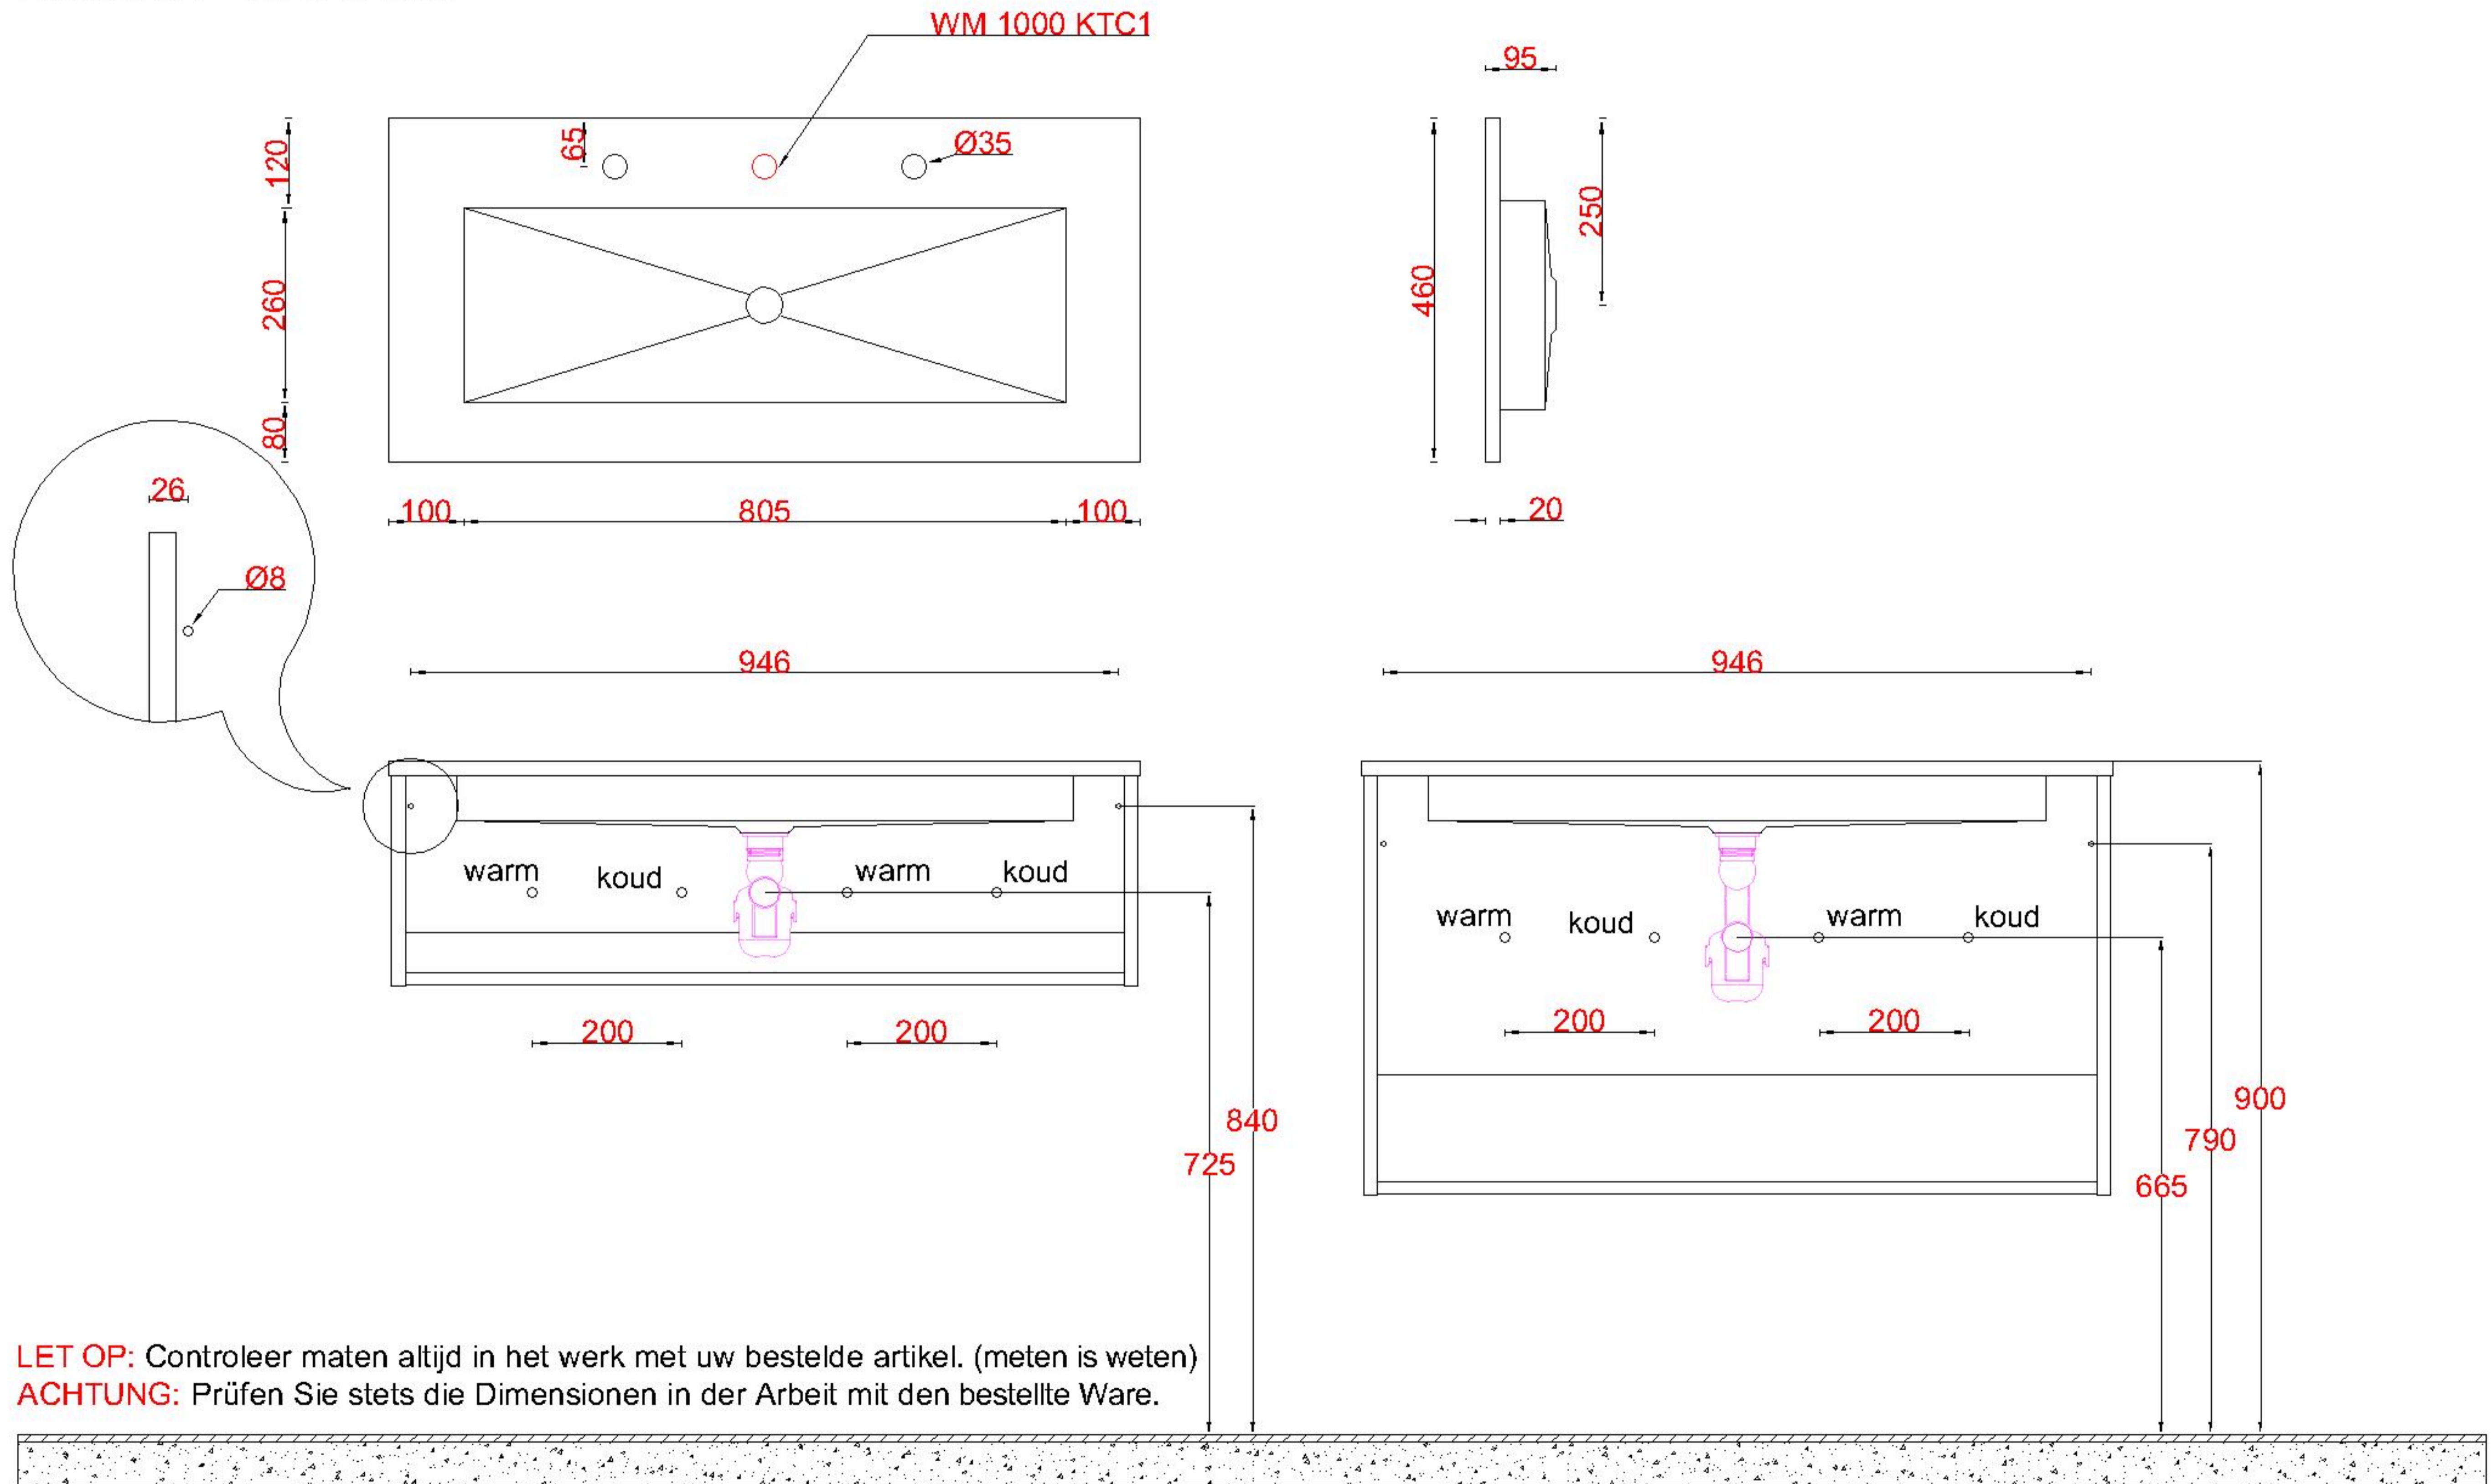

Wastafelblad

WK 1025 CS + WM 1000 KTC2

WK 1000 CS + WM 1000 KTC2

WK 1005 CS + WM 1000 KTC2

LET OP: Controleer maten altijd in het werk met uw bestelde artikel. (meten is weten)

ACHTUNG: Prüfen Sie stets die Dimensionen in der Arbeit mit den bestellte Ware.