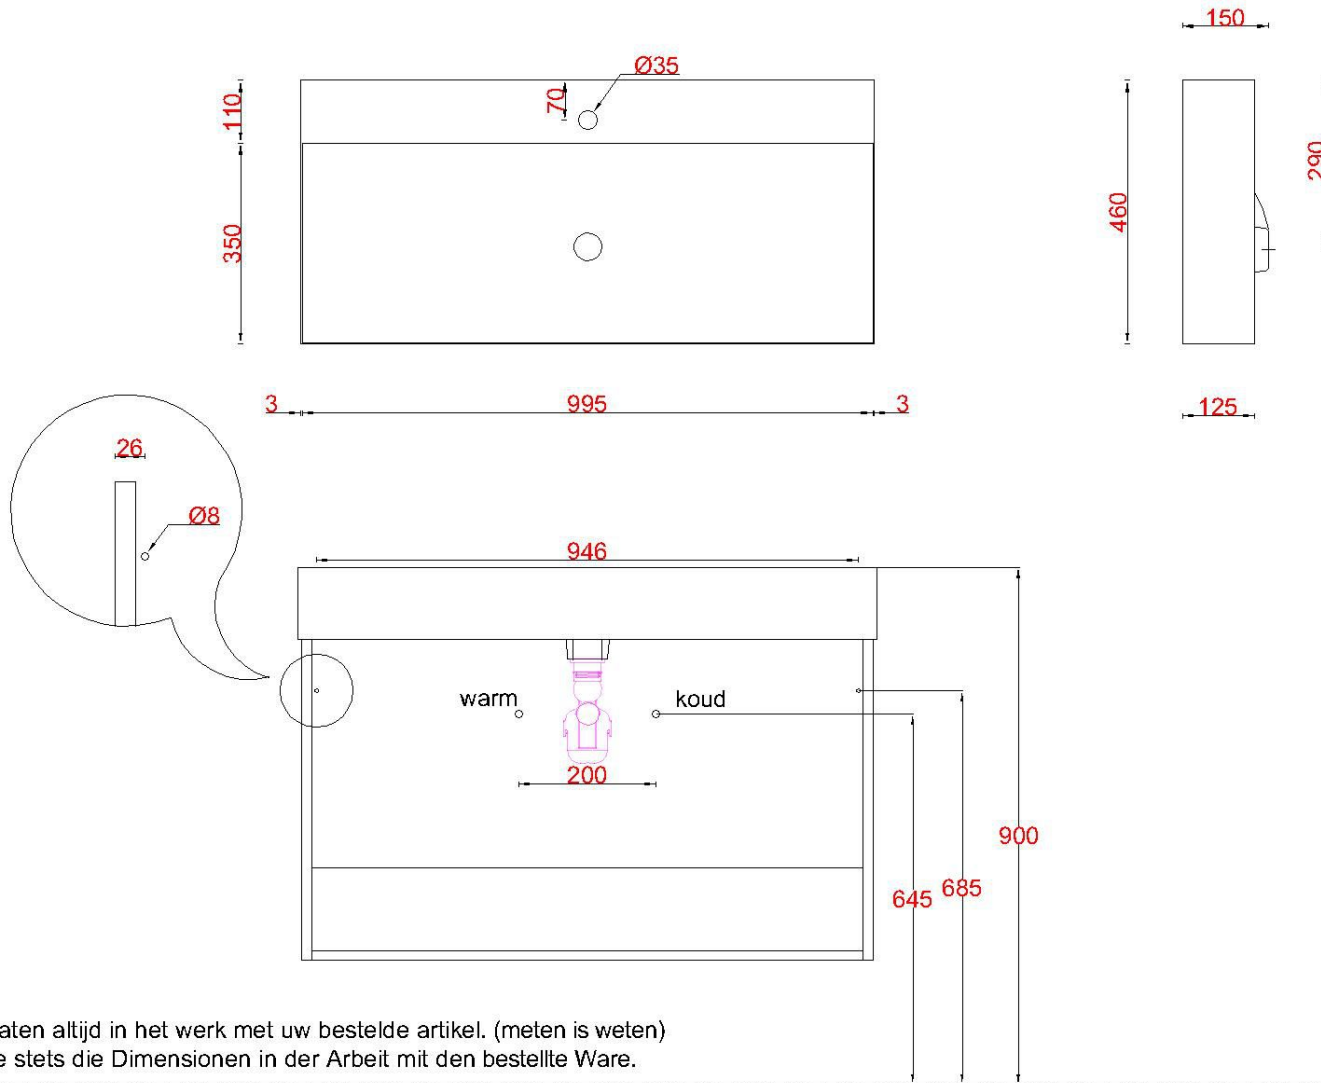

# Wastafelblad

WK 1000 CSO + WM 1000 CTT1

**LET OP:** Controleer maten altijd in het werk met uw bestelde artikel. (meten is weten)

**ACHTUNG:** Prüfen Sie stets die Dimensionen in der Arbeit mit den bestellte Ware.