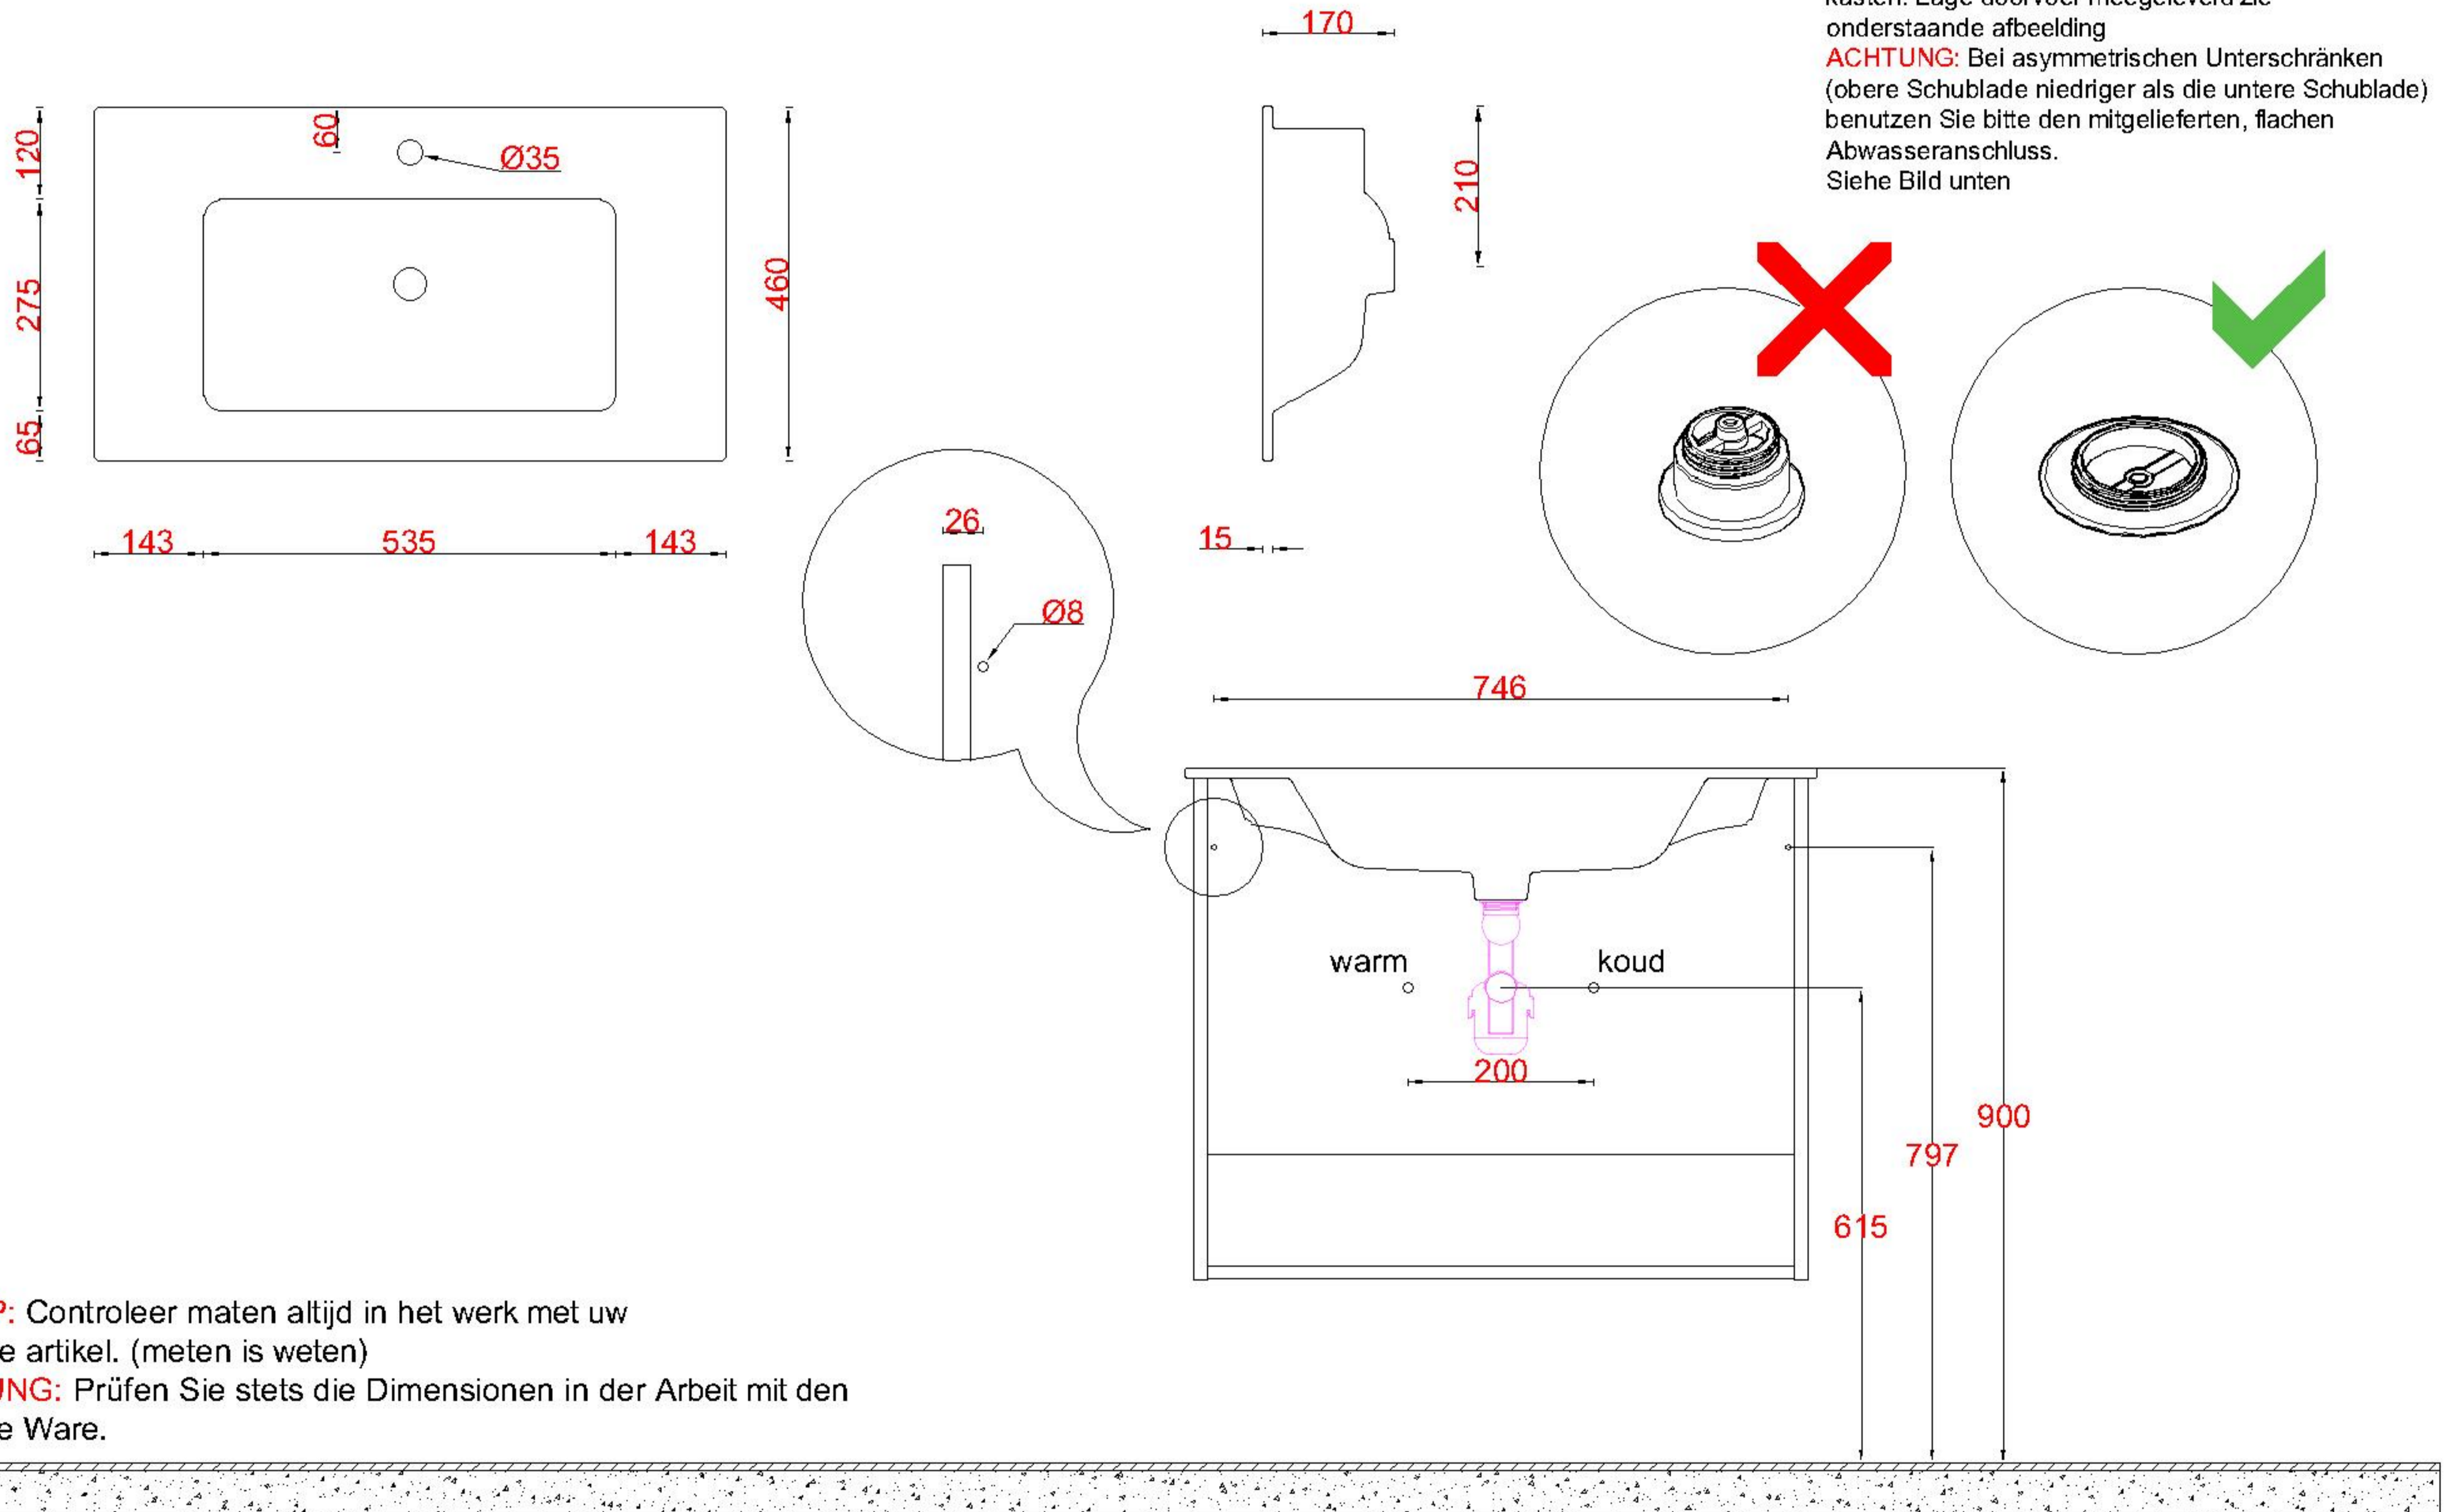

Wastafelblad

WK 805 DN + WM 820 DN1

LET OP: Controleer maten altijd in het werk met uw bestelde artikel. (meten is weten)

ACHTUNG: Prüfen Sie stets die Dimensionen in der Arbeit mit den bestellte Ware.