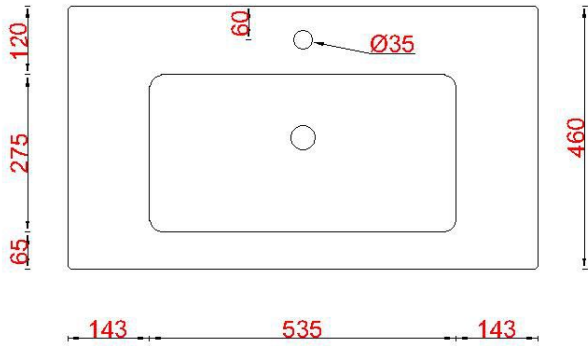

Wastafelblad

WK 800 DNO + WM 820 DN1

LET OP: Gebruik lage doorvoer bij asymmetrische kasten. Lage doorvoer meegeleverd zie onderstaande afbeelding

ACHTUNG: Bei asymmetrischen Unterschränken (obere Schublade niedriger als die untere Schublade) benutzen Sie bitte den mitgelieferten, flachen Abwasseranschluss. Siehe Bild unten

LET OP: Controleer maten altijd in het werk met uw bestelde artikel. (meten is weten)

ACHTUNG: Prüfen Sie stets die Dimensionen in der Arbeit mit den bestellte Ware.