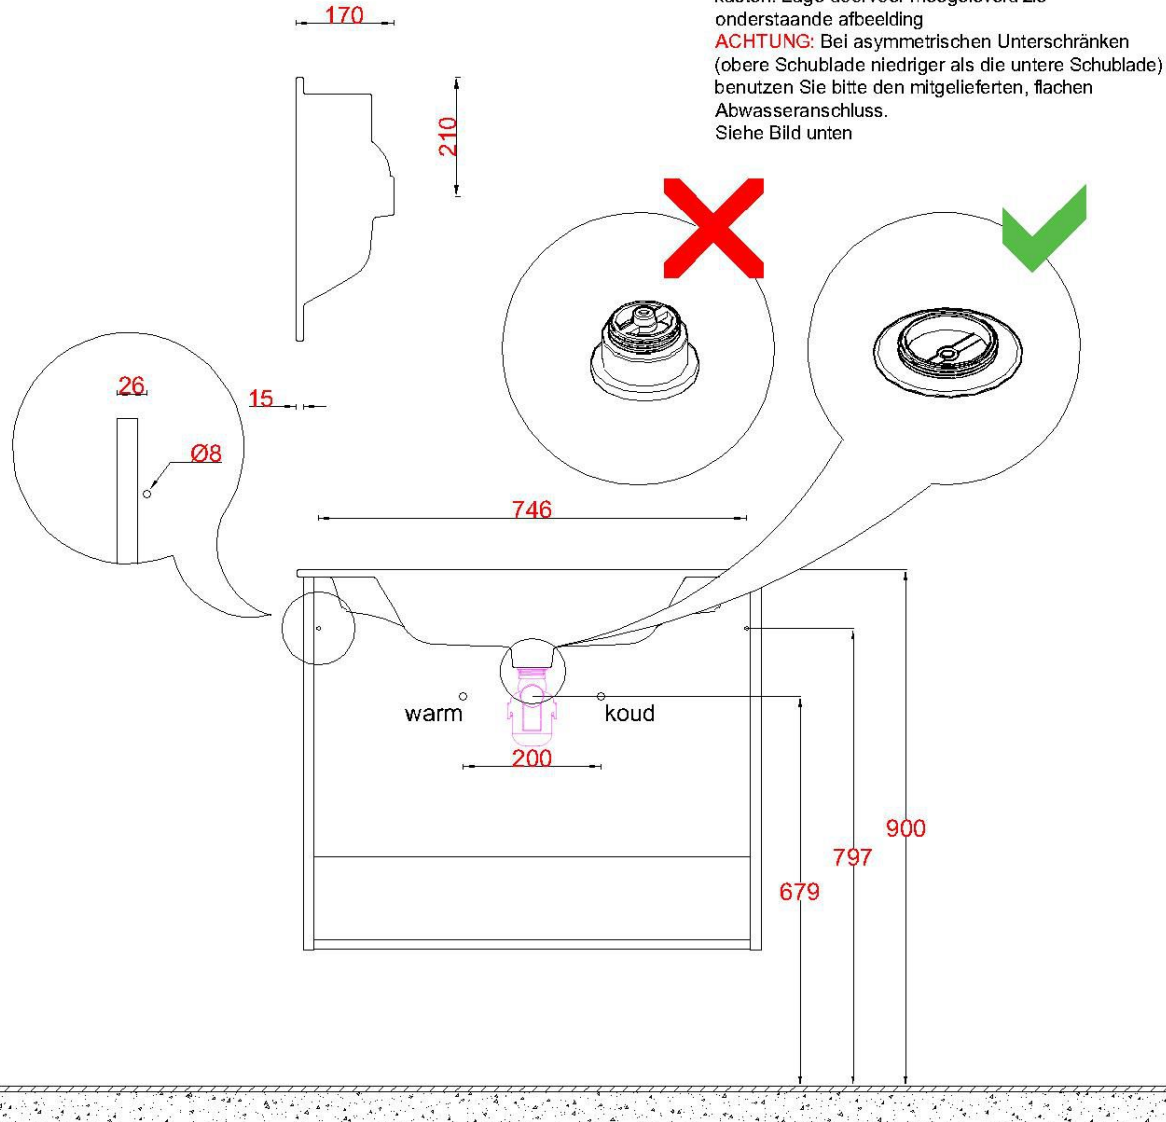

Wastafelblad

WK 800 DNO + WM 820 DN1

LET OP: Gebruik lage doorvoer bij asymmetrische kasten. Lage doorvoer meegeleverd zie onderstaande afbeelding

ACHTUNG: Bei asymmetrischen Unterschränken (obere Schublade niedriger als die untere Schublade) benutzen Sie bitte den mitgelieferten, flachen Abwasseranschluss. Siehe Bild unten

LET OP: Controleer maten altijd in het werk met uw bestelde artikel. (meten is weten)

ACHTUNG: Prüfen Sie stets die Dimensionen in der Arbeit mit den bestellte Ware.