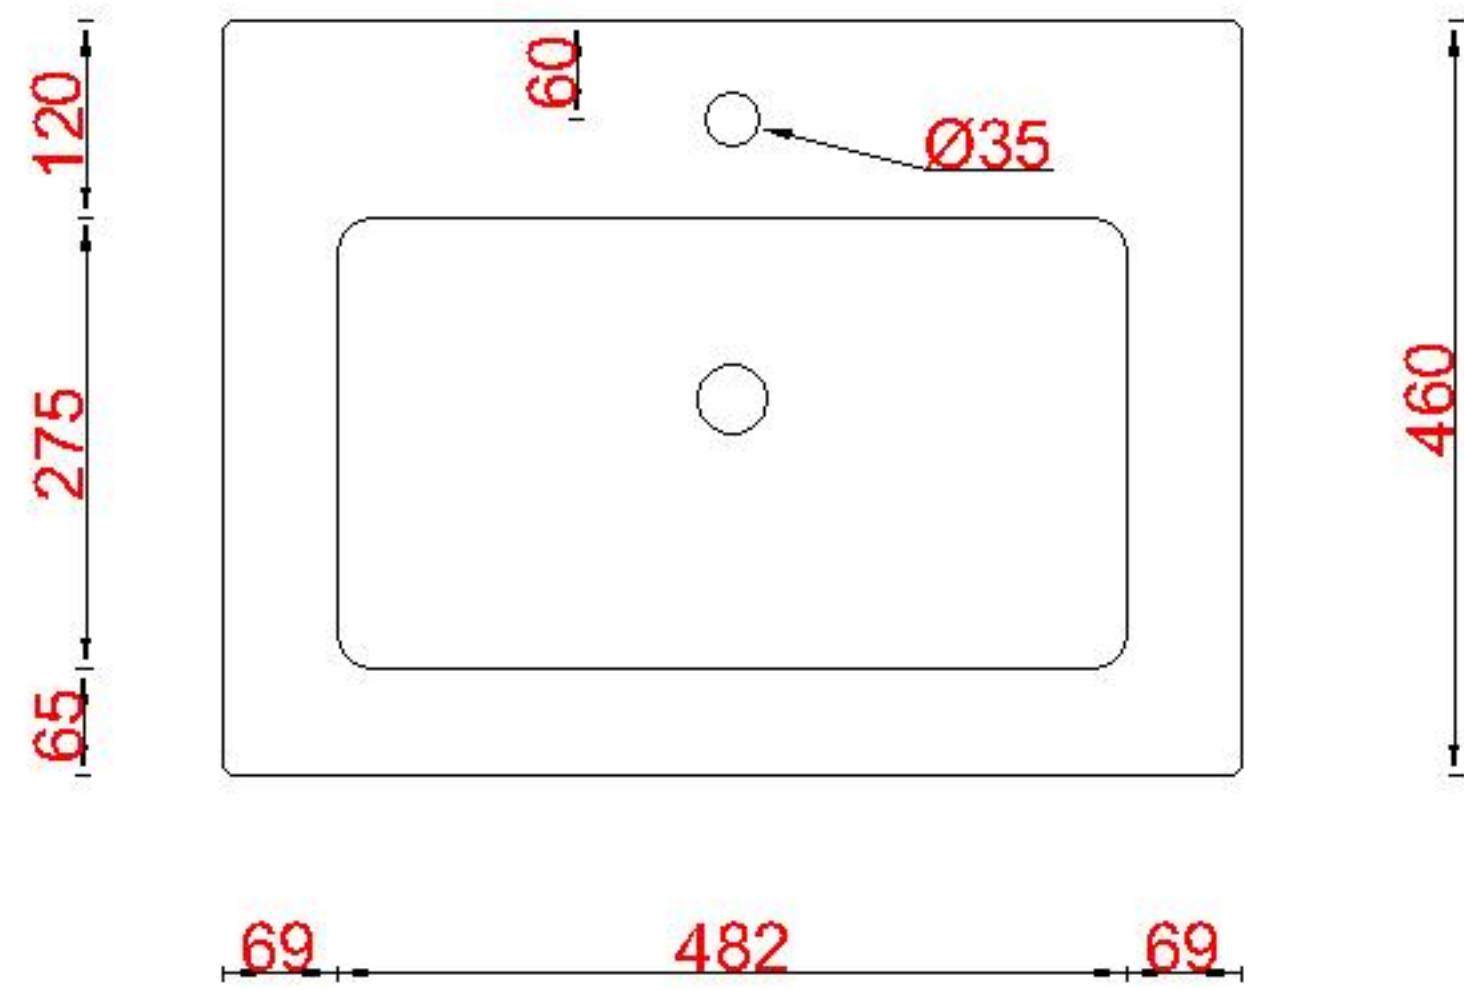

# Wastafelblad

WK 635 DN + WM 620 DN1

**LET OP:** Gebruik meegeleverde doorvoer zoals onderstaand afgebeeld.  
**ACHTUNG:** Verwenden Sie die mitgelieferte Durchführung wie unten gezeigt.

**LET OP:** Controleer maten altijd in het werk met uw bestelde artikel. (meten is weten)

**ACHTUNG:** Prüfen Sie stets die Dimensionen in der Arbeit mit den bestellte Ware.