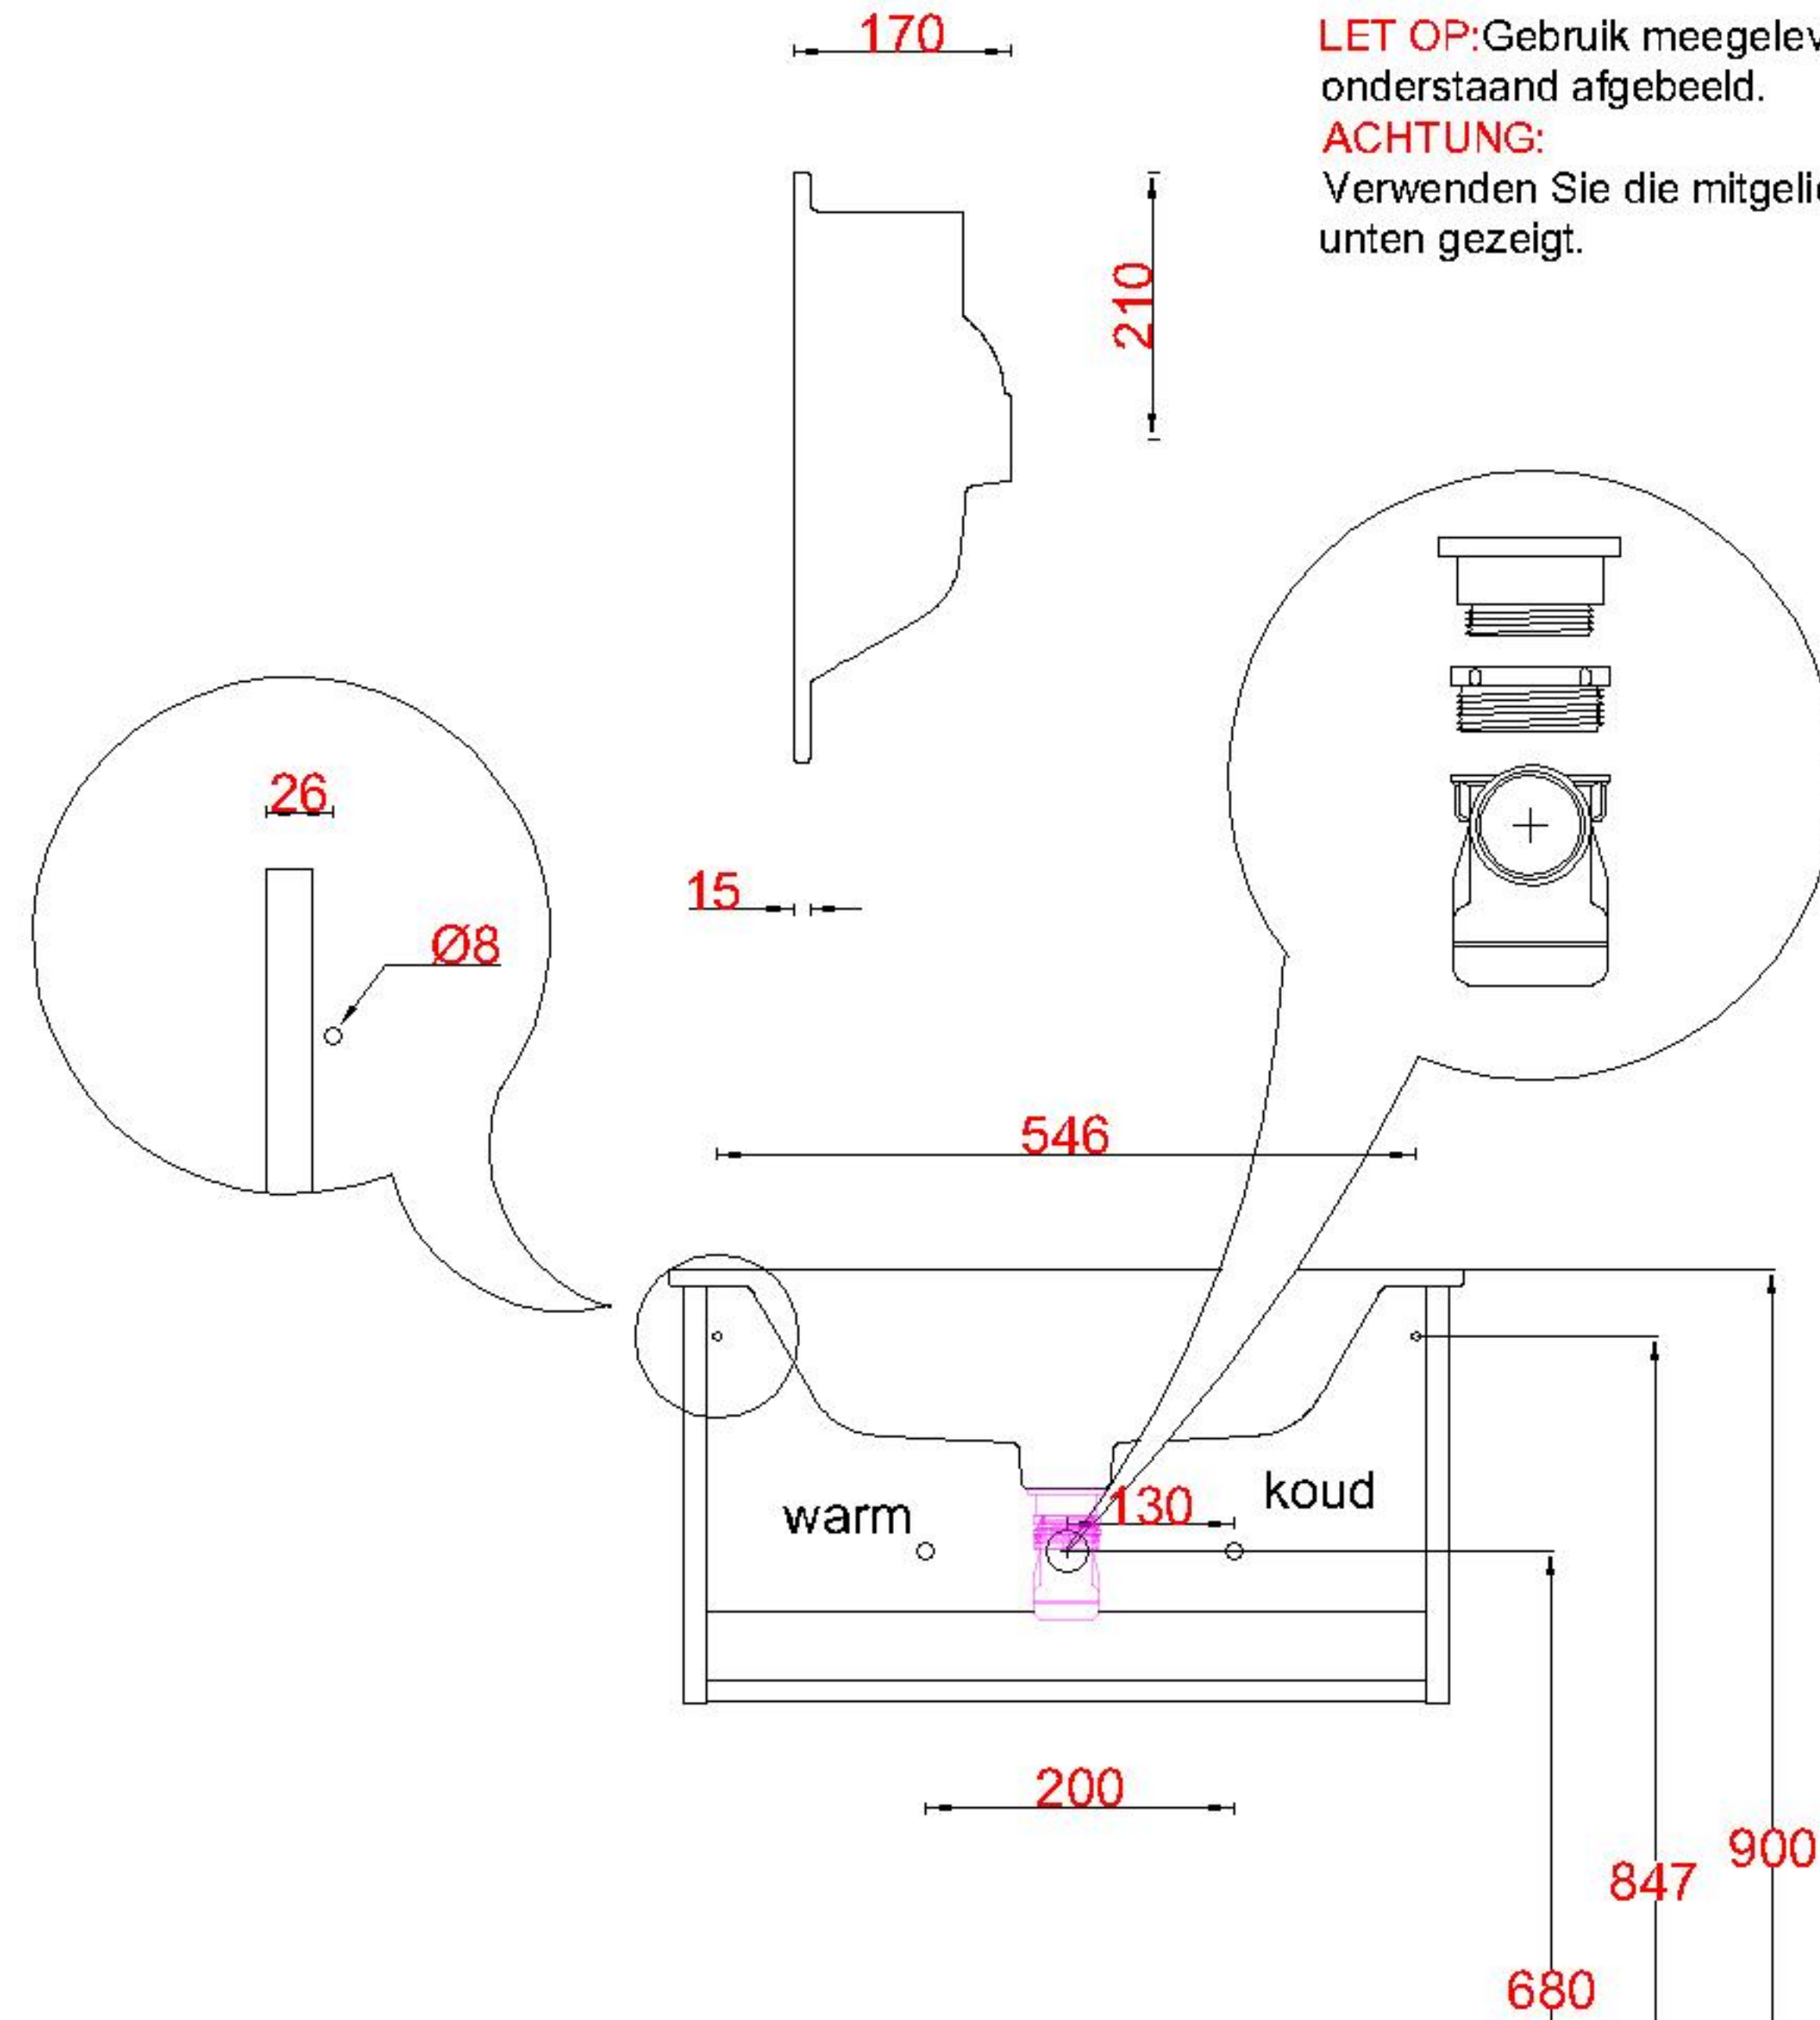

# Wastafelblad

WK 635 DN + WM 620 DN1

**LET OP:** Gebruik meegeleverde doorvoer zoals onderstaand afgebeeld.  
**ACHTUNG:** Verwenden Sie die mitgelieferte Durchführung wie unten gezeigt.

**LET OP:** Controleer maten altijd in het werk met uw bestelde artikel. (meten is weten)

**ACHTUNG:** Prüfen Sie stets die Dimensionen in der Arbeit mit den bestellte Ware.