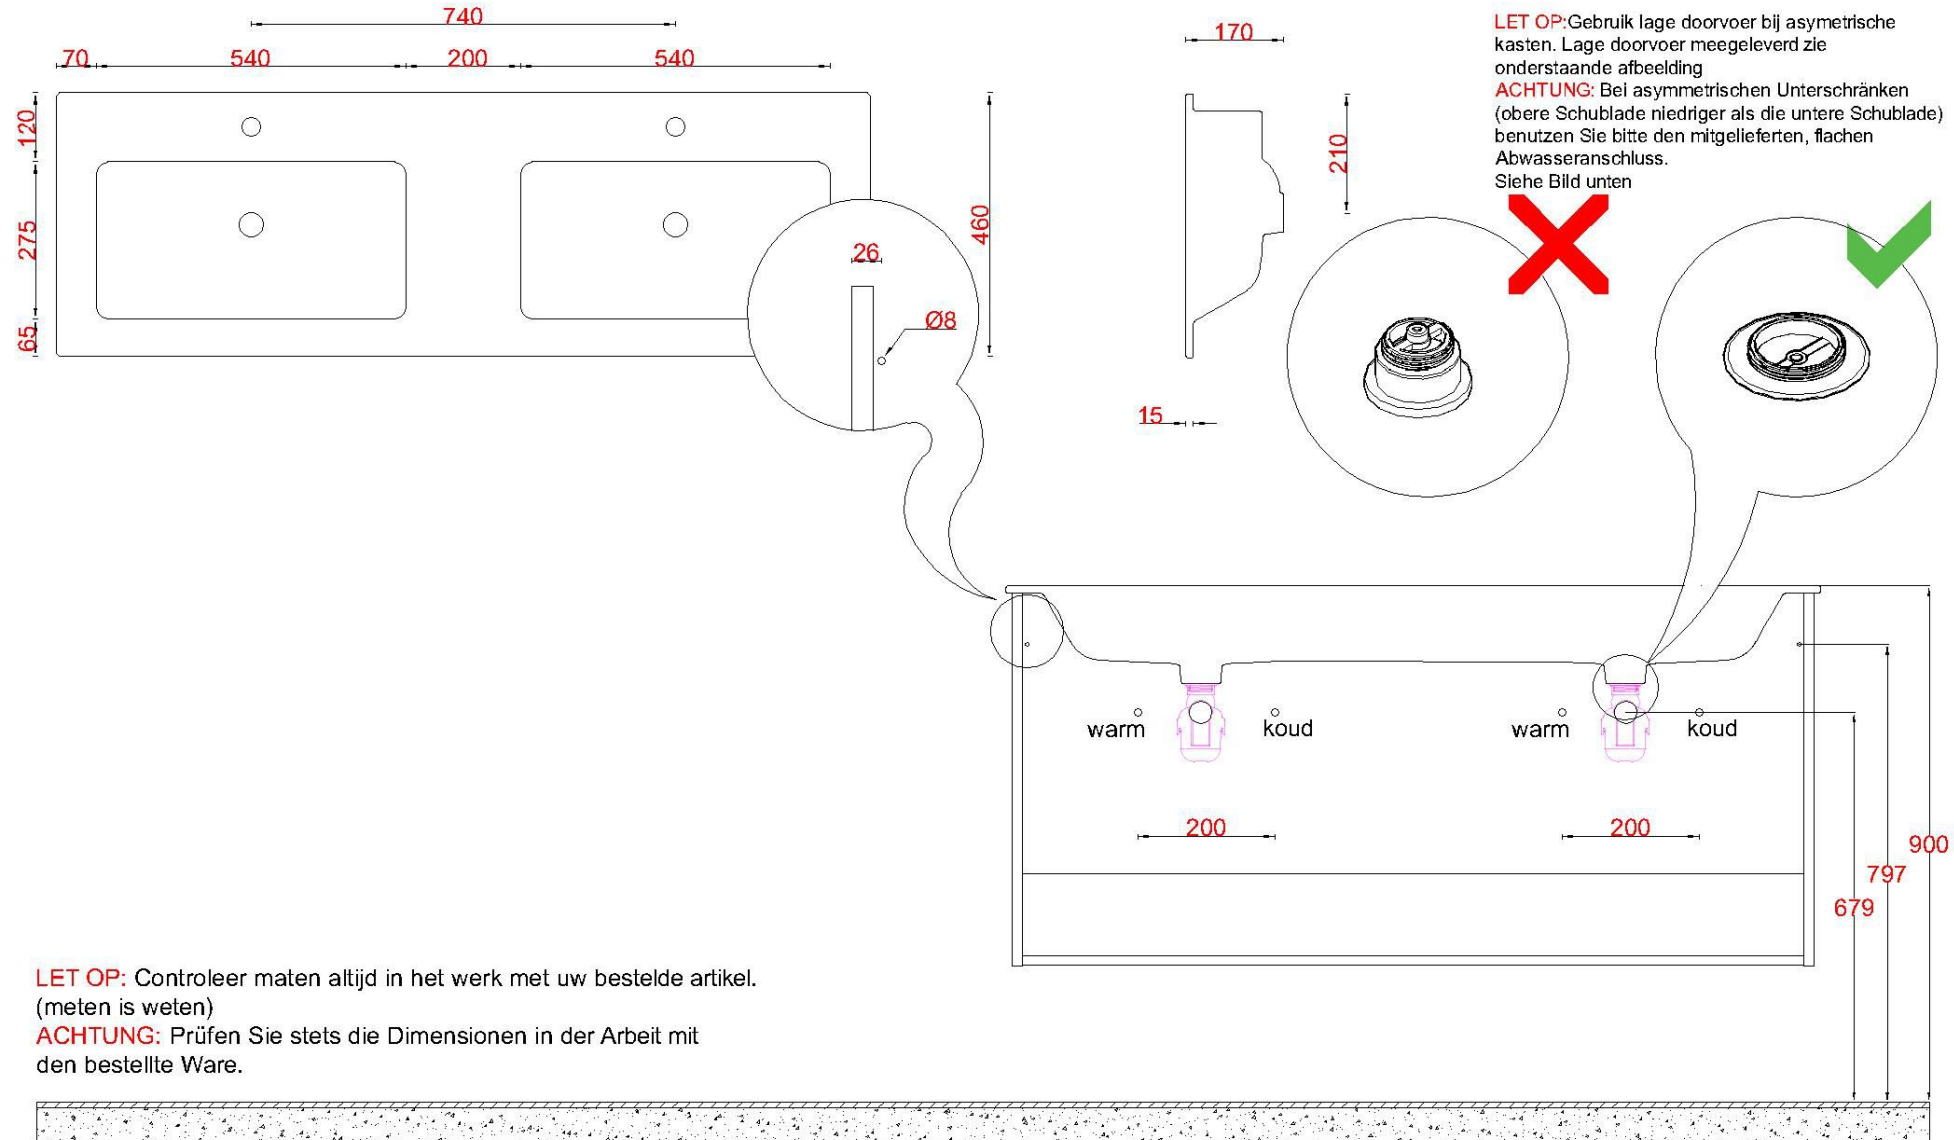

# Wastafelblad

WK 1400 DNO2 + WM 1420 DN2

WK 1402 DNO + WM 1420 DN2

**LET OP:** Controleer maten altijd in het werk met uw bestelde artikel.

(meten is weten)

**ACHTUNG:** Prüfen Sie stets die Dimensionen in der Arbeit mit den bestellte Ware.