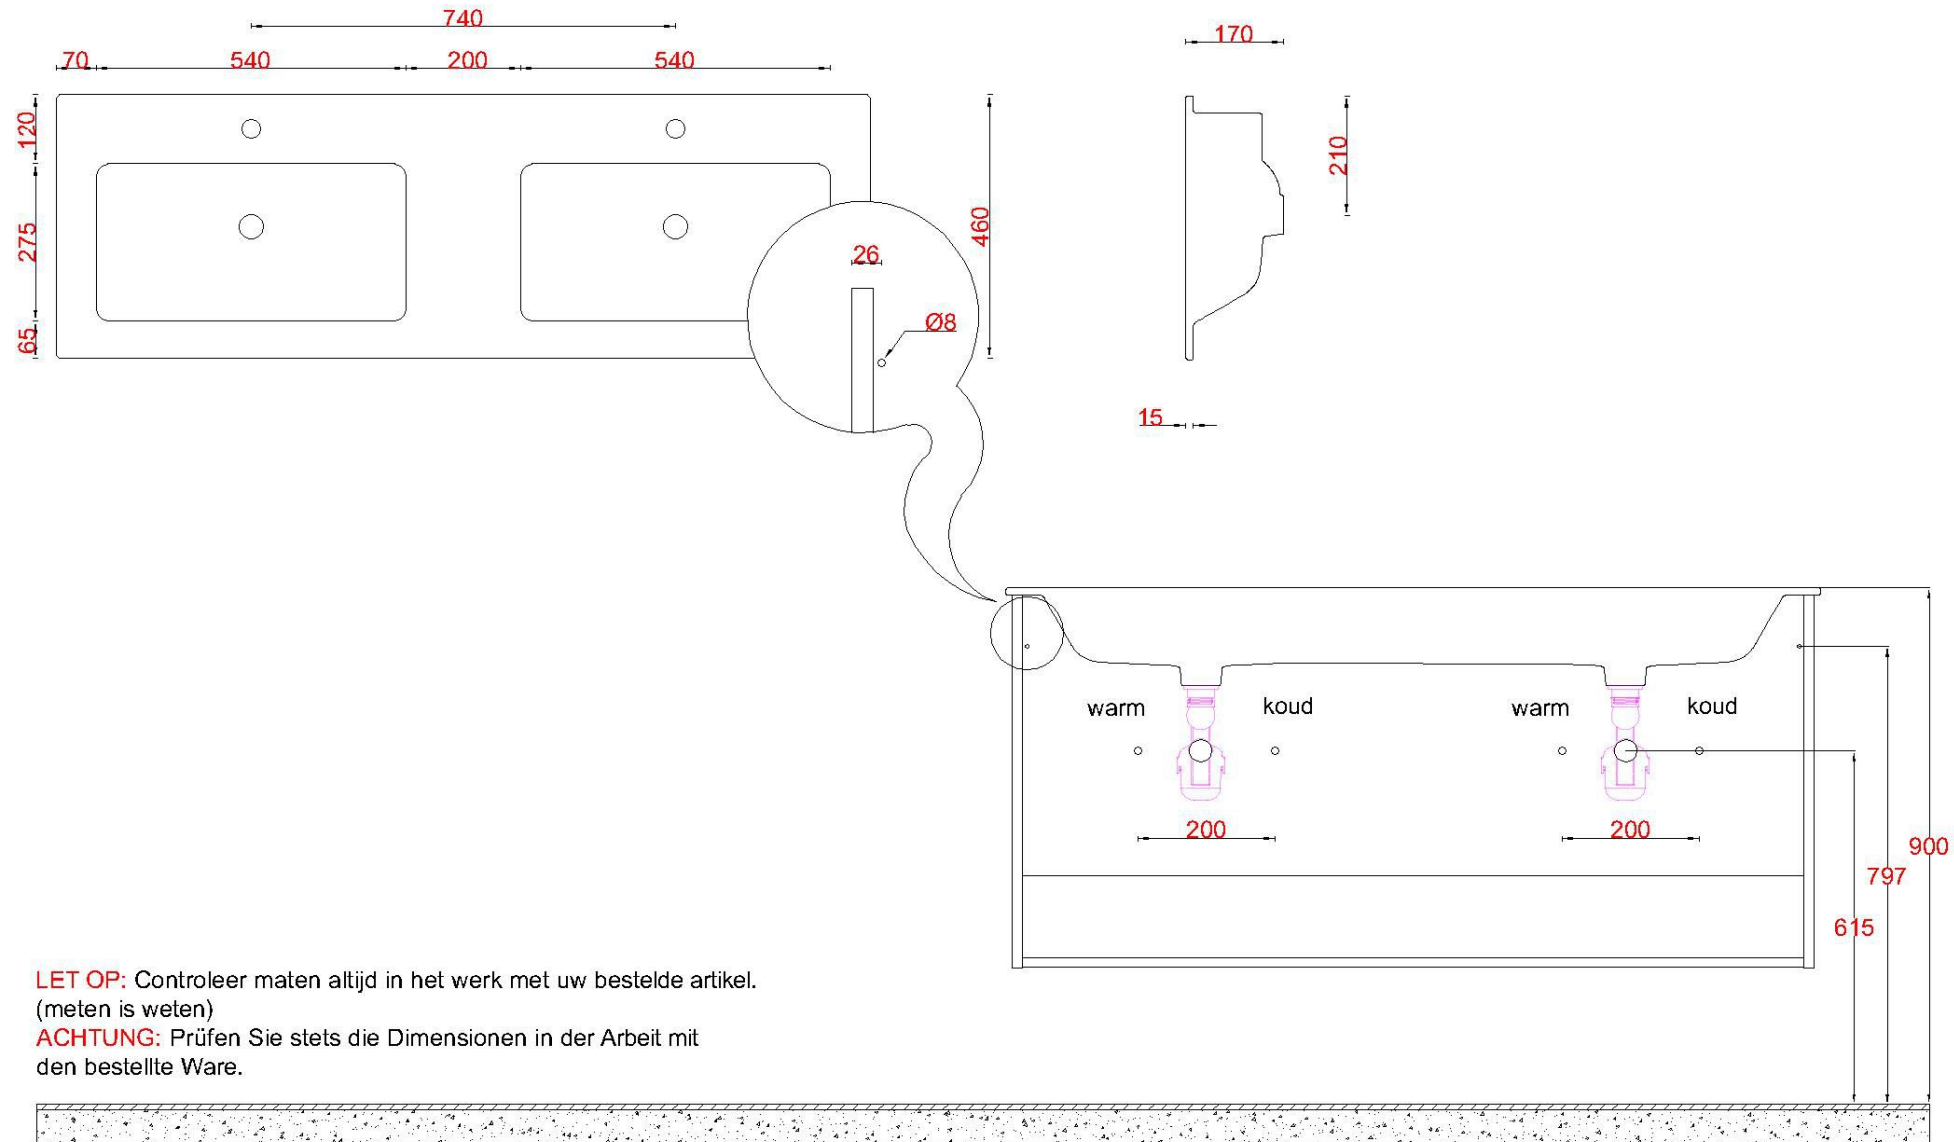

Wastafelblad

WK 1400 DN + WM 1420 DN2

WK 1404 DN + WM 1420 DN2

LET OP: Controleer maten altijd in het werk met uw bestelde artikel.

(meten is weten)

ACHTUNG: Prüfen Sie stets die Dimensionen in der Arbeit mit den bestellte Ware.