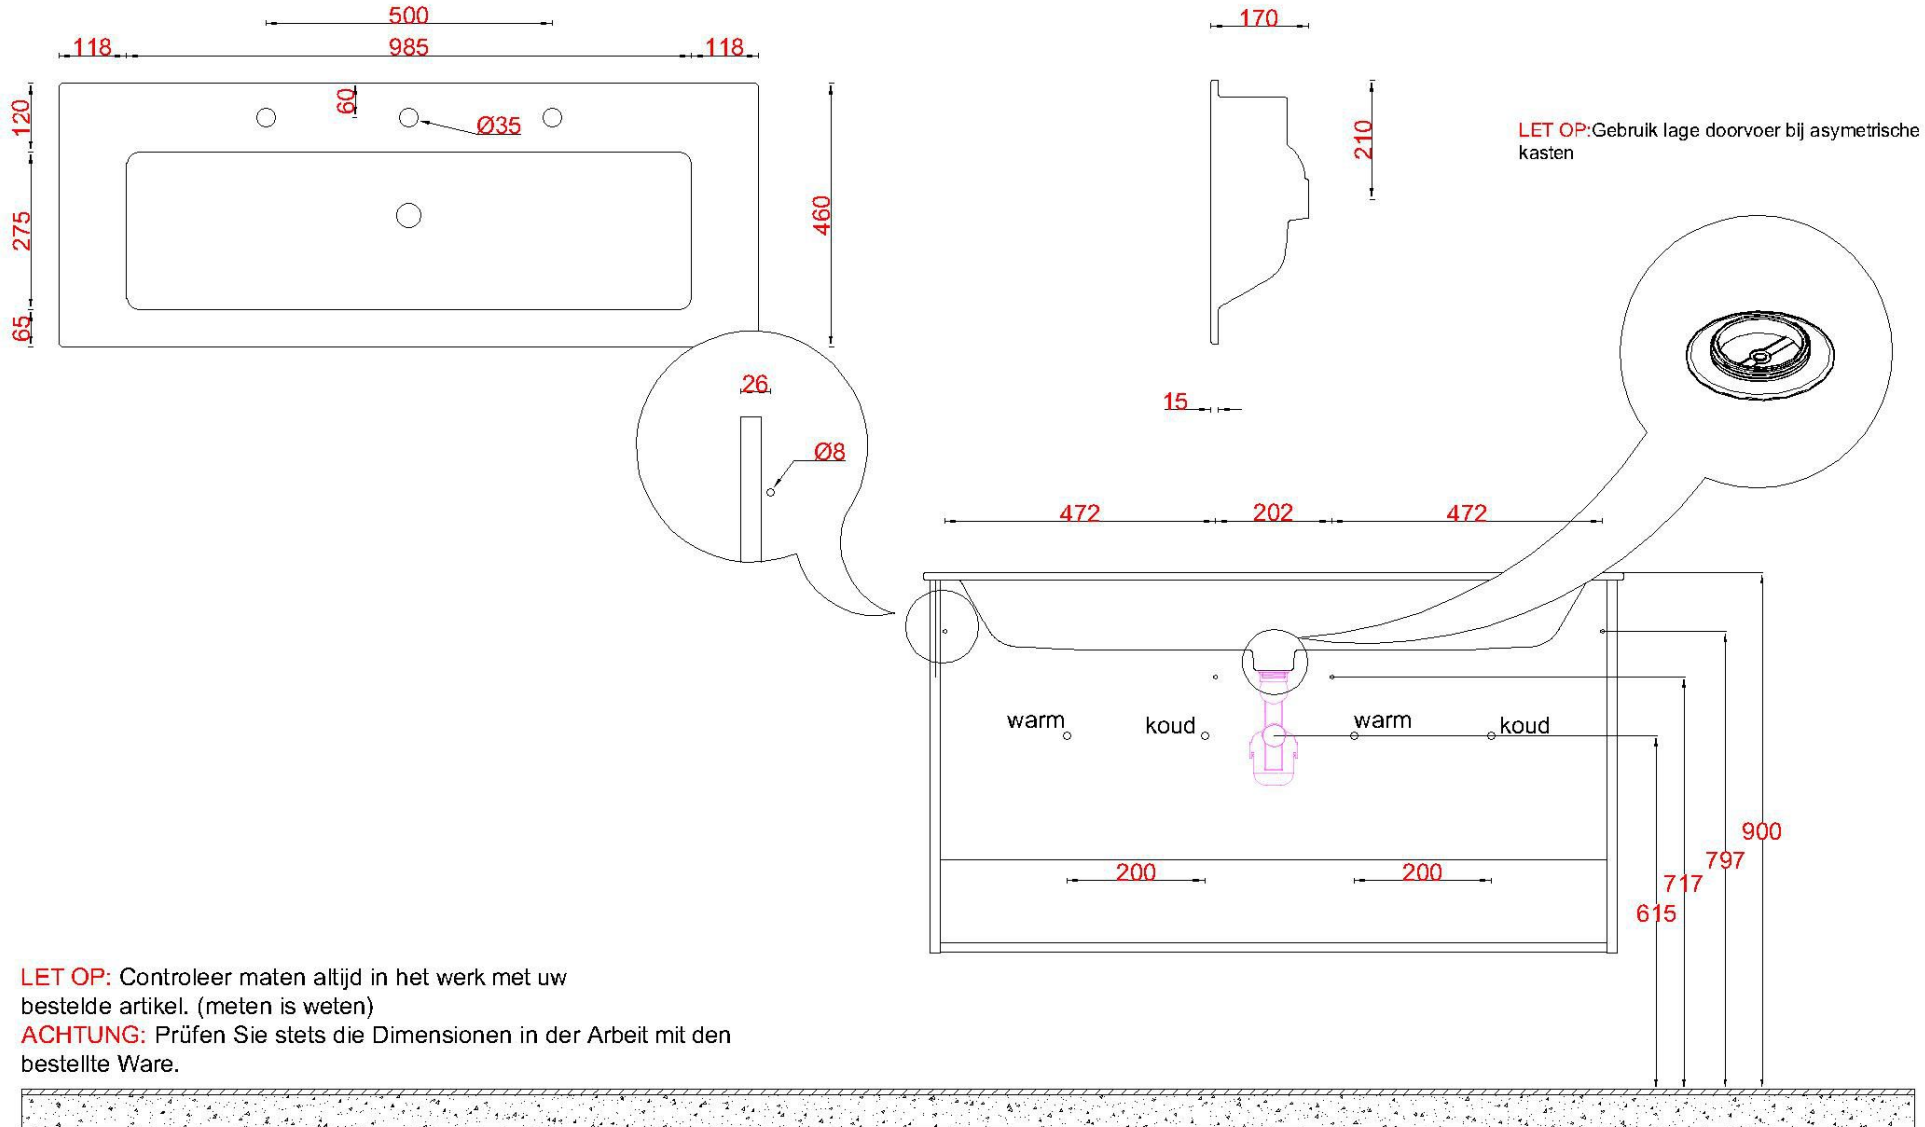

Wastafelblad

WK 1214 DN + WM 1220 DN2
WK 1216 DN + WM 1220 DN2
WK 1217 DN + WM 1220 DN2

LET OP: Controleer maten altijd in het werk met uw bestelde artikel. (meten is weten)

ACHTUNG: Prüfen Sie stets die Dimensionen in der Arbeit mit den bestellte Ware.