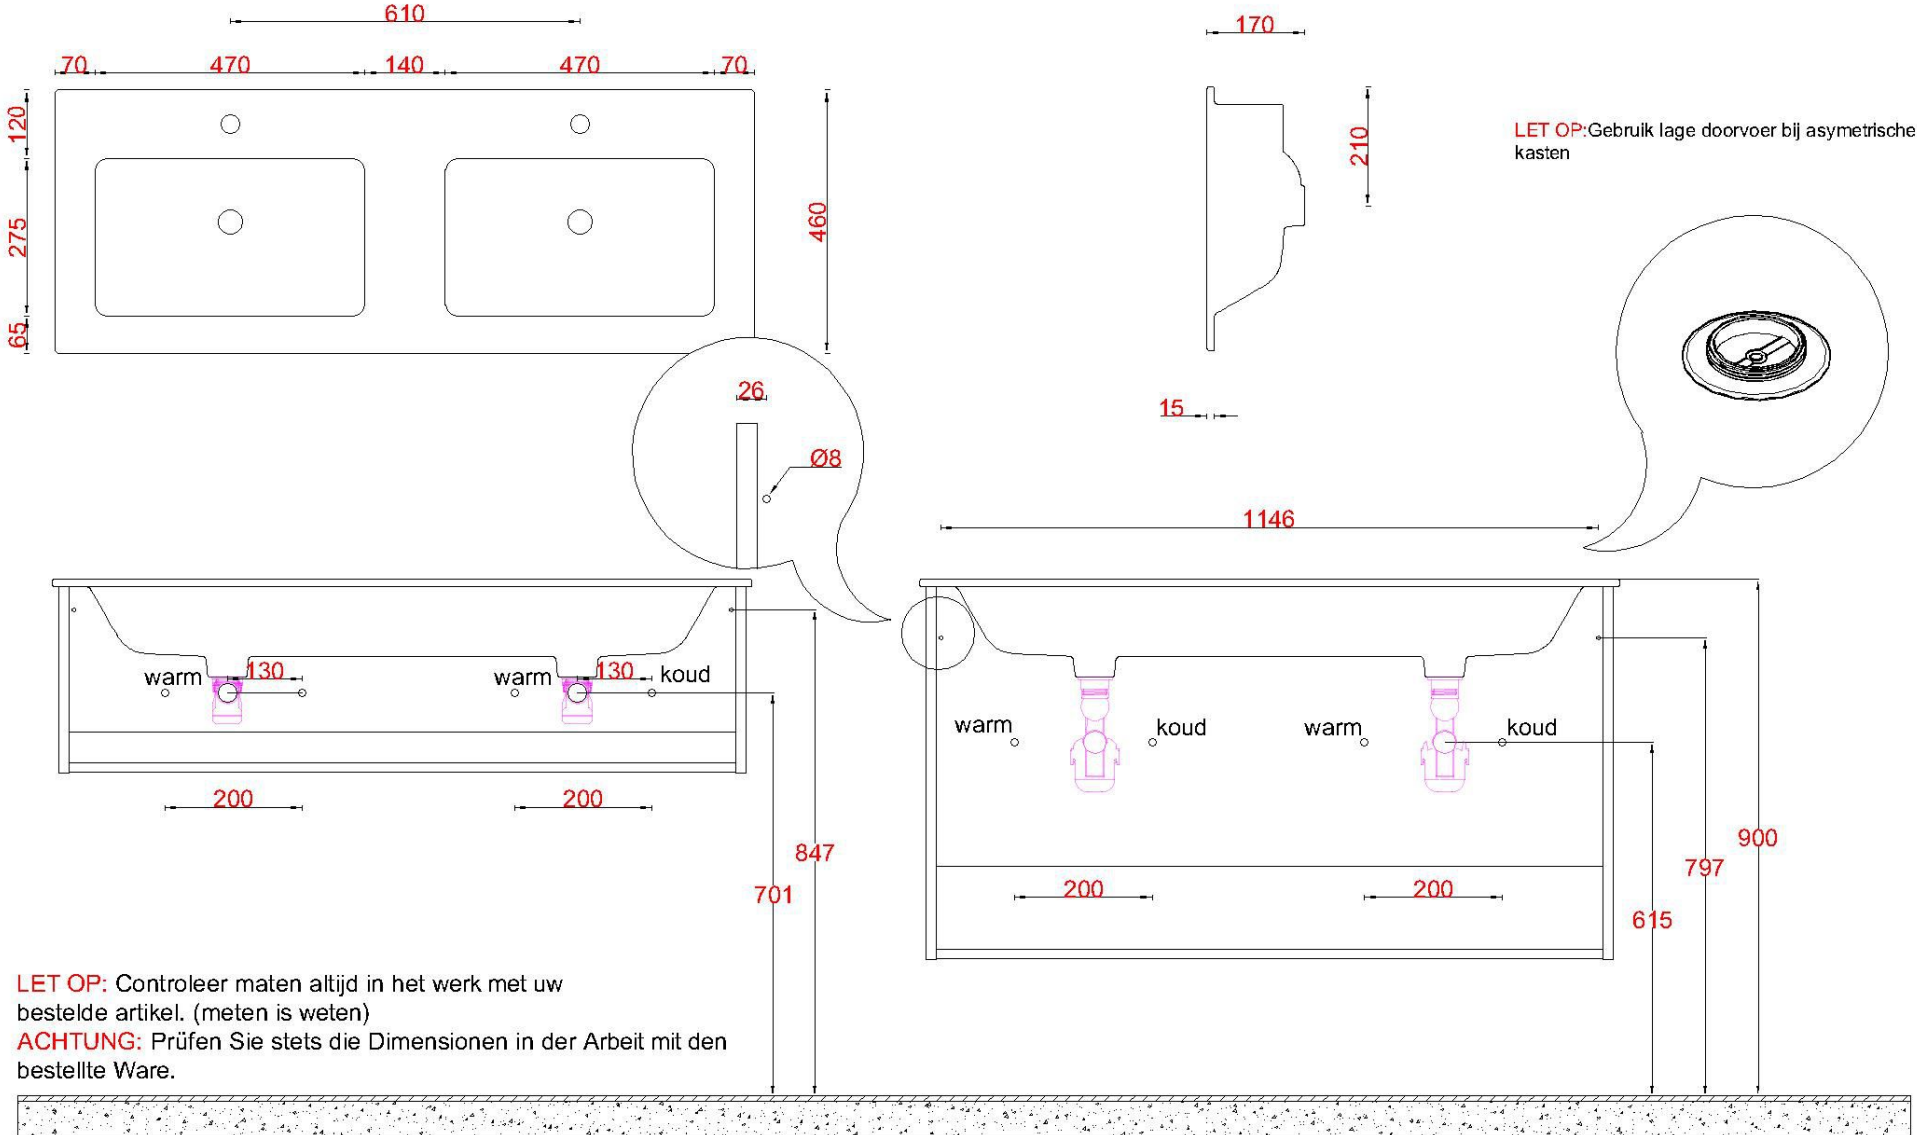

# Wastafelblad

WK 1235 DN + WM 1222 DN2  
 WK 1200 DN + WM 1222 DN2  
 WK 1205 DN + WM 1222 DN2

WK 1236 DN + WM 1222 DN2  
 WK 1204 DN + WM 1222 DN2  
 WK 1245 DN + WM 1222 DN2

**LET OP:** Gebruik lage doorvoer bij asymmetrische kasten

**LET OP:** Controleer maten altijd in het werk met uw bestelde artikel. (meten is weten)

**ACHTUNG:** Prüfen Sie stets die Dimensionen in der Arbeit mit den bestellte Ware.