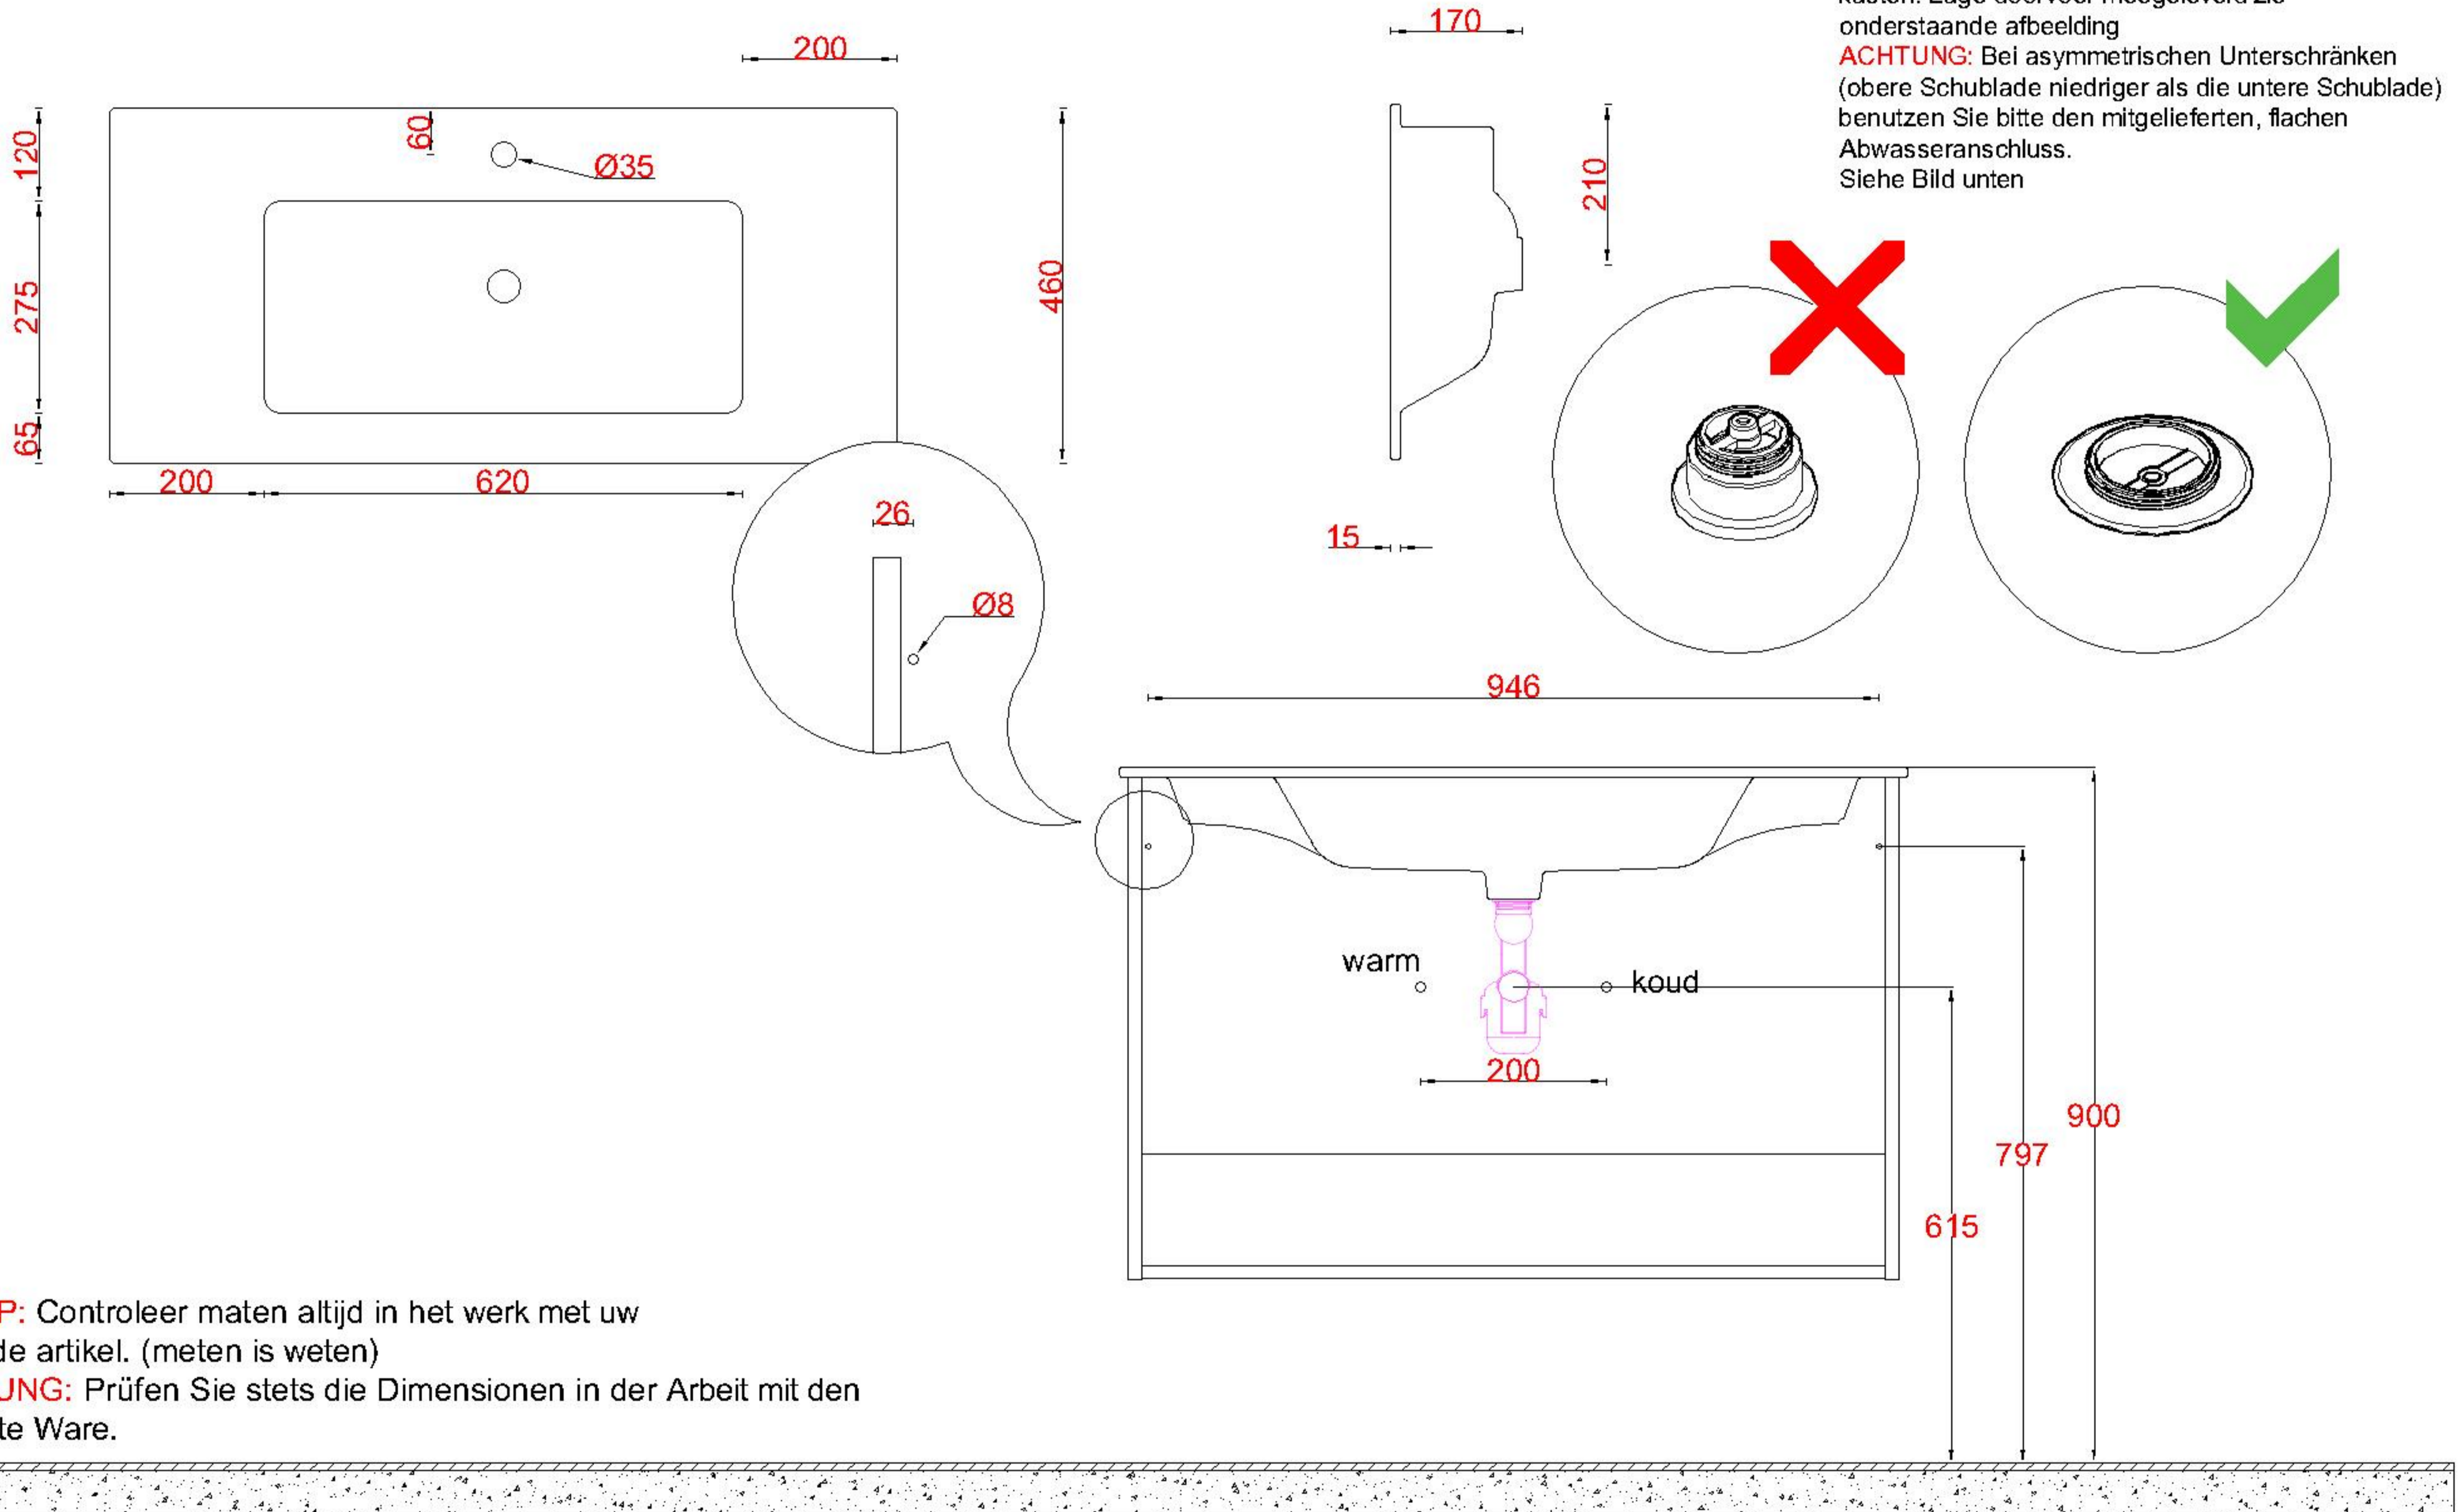

Wastafelblad

WK 1005 DN + WM 1020 DN1

LET OP: Controleer maten altijd in het werk met uw bestelde artikel. (meten is weten)

ACHTUNG: Prüfen Sie stets die Dimensionen in der Arbeit mit den bestellte Ware.