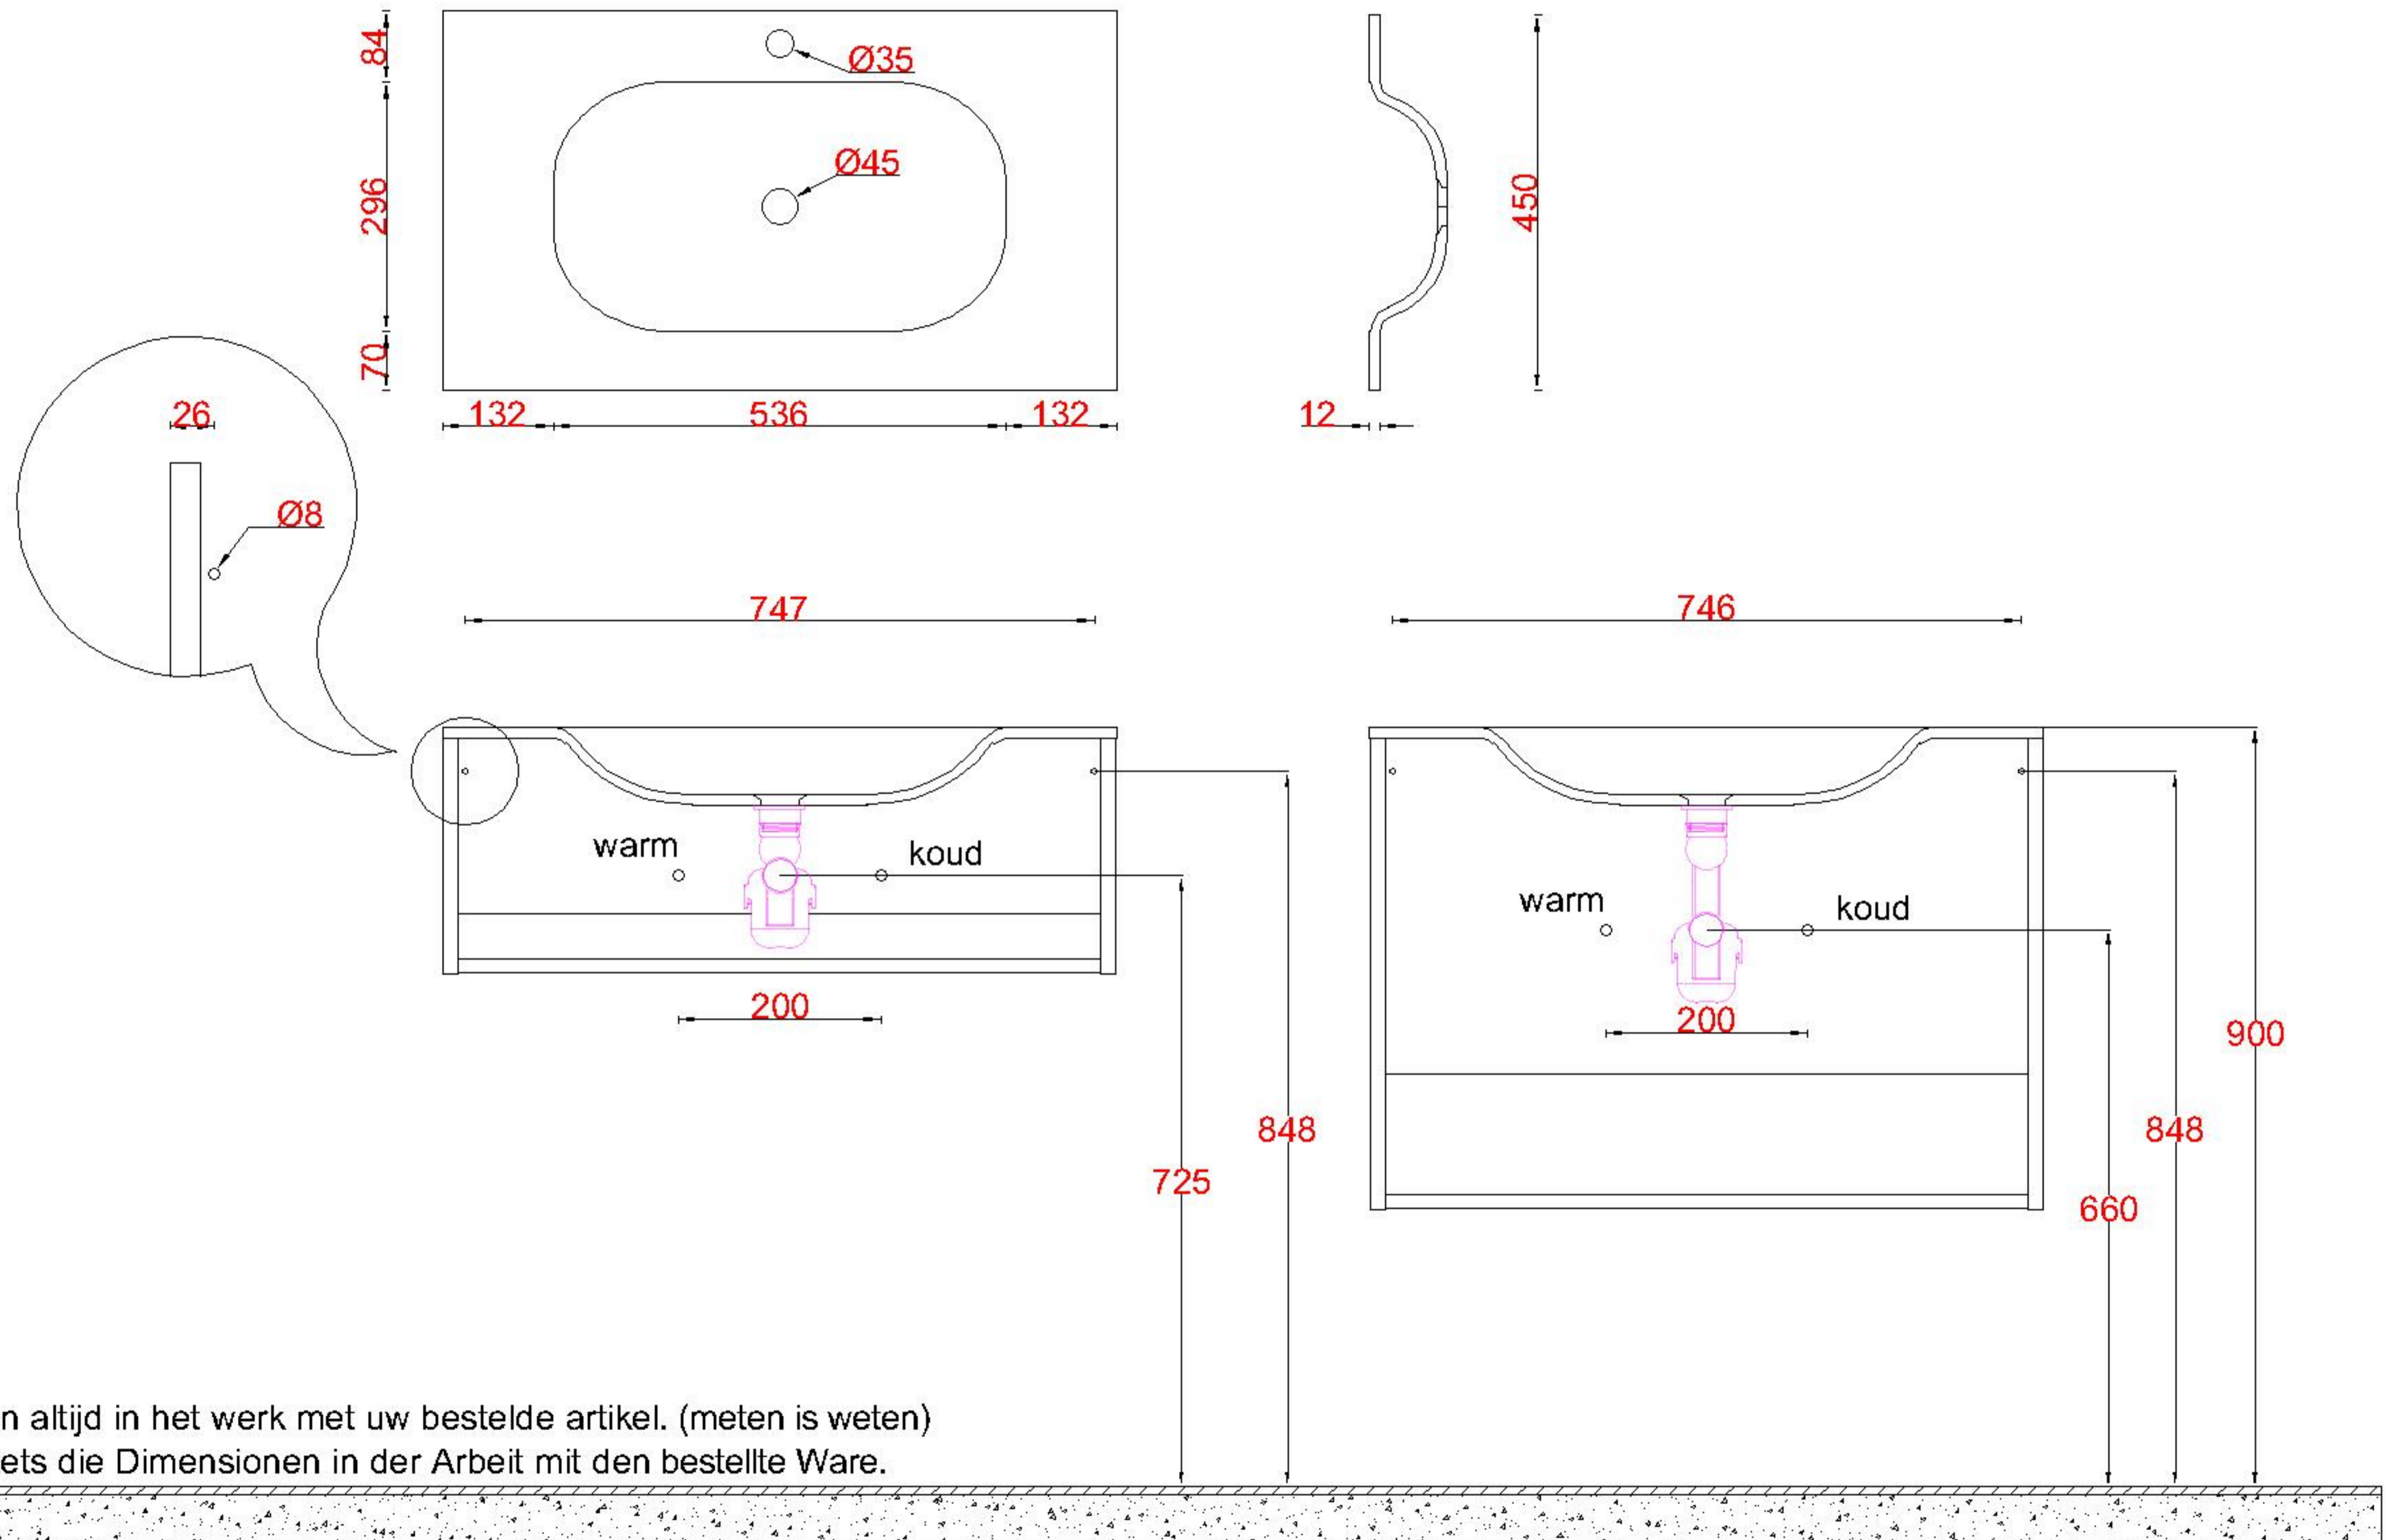

Wastafelblad

WK 825 BL + WS 800 BL1

WK 800 BL + WS 800 BL1

WK 805 BL + WS 800 BL1

LET OP: Controleer maten altijd in het werk met uw bestelde artikel. (meten is weten)

ACHTUNG: Prüfen Sie stets die Dimensionen in der Arbeit mit den bestellte Ware.