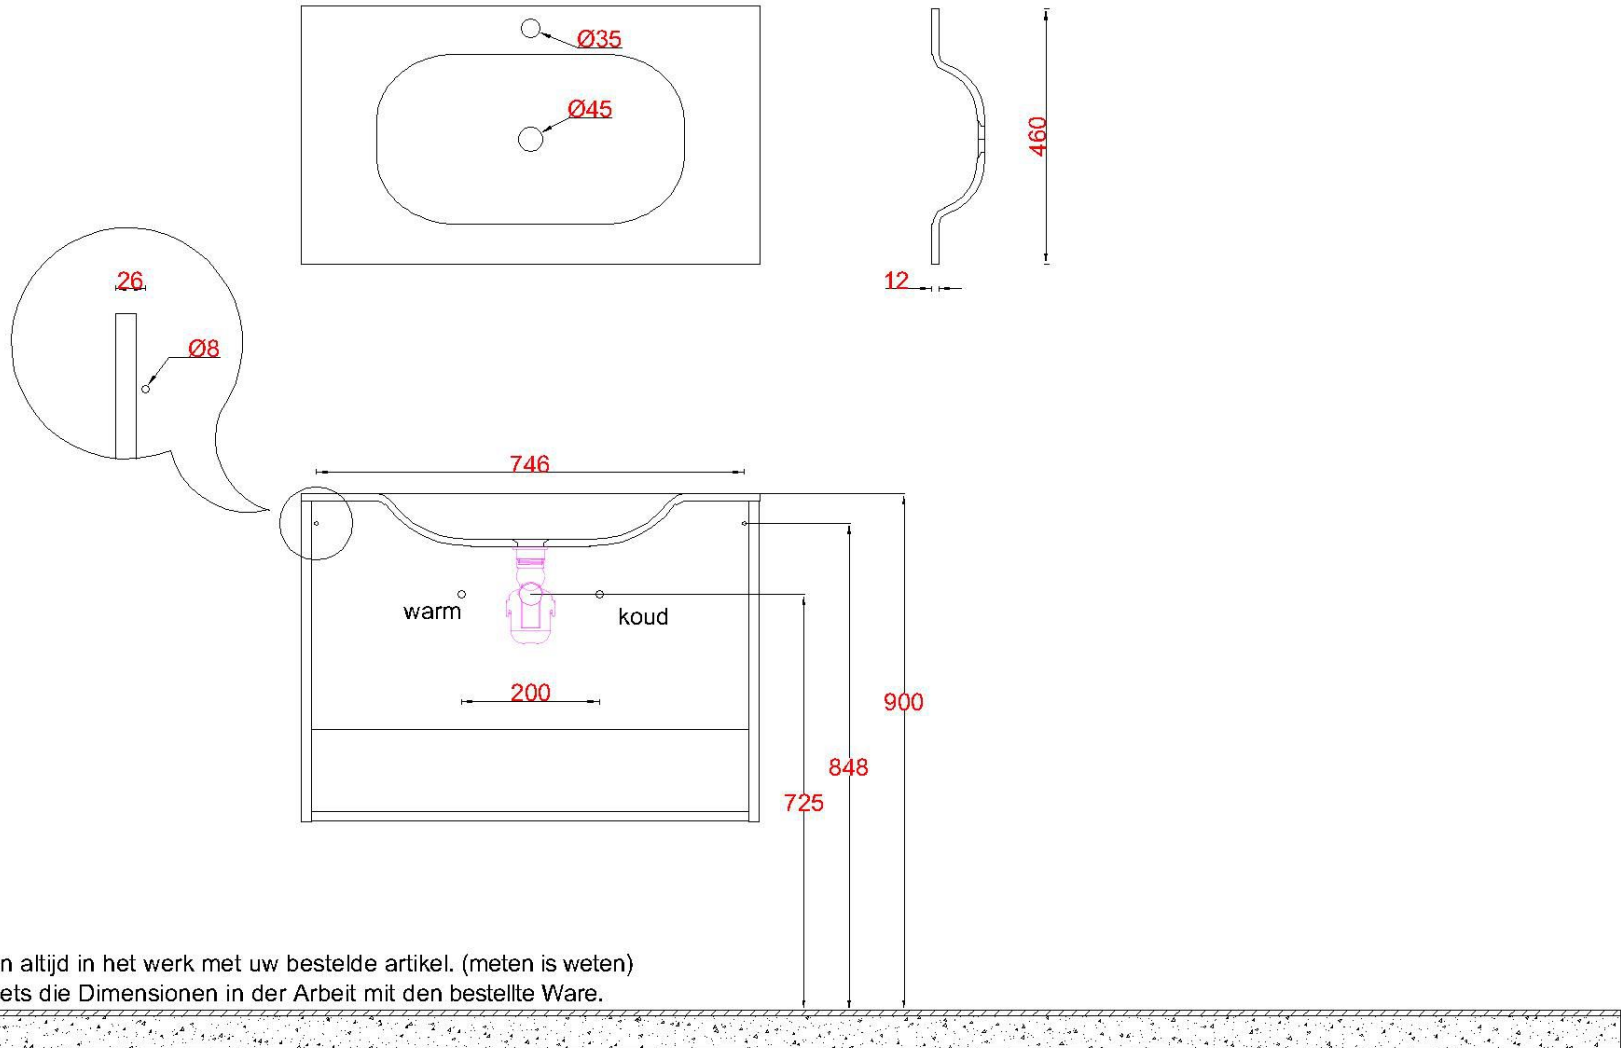

Wastafelblad

WK 800 BLO + WS 800 BL1

LET OP: Controleer maten altijd in het werk met uw bestelde artikel. (meten is weten)

ACHTUNG: Prüfen Sie stets die Dimensionen in der Arbeit mit den bestellte Ware.