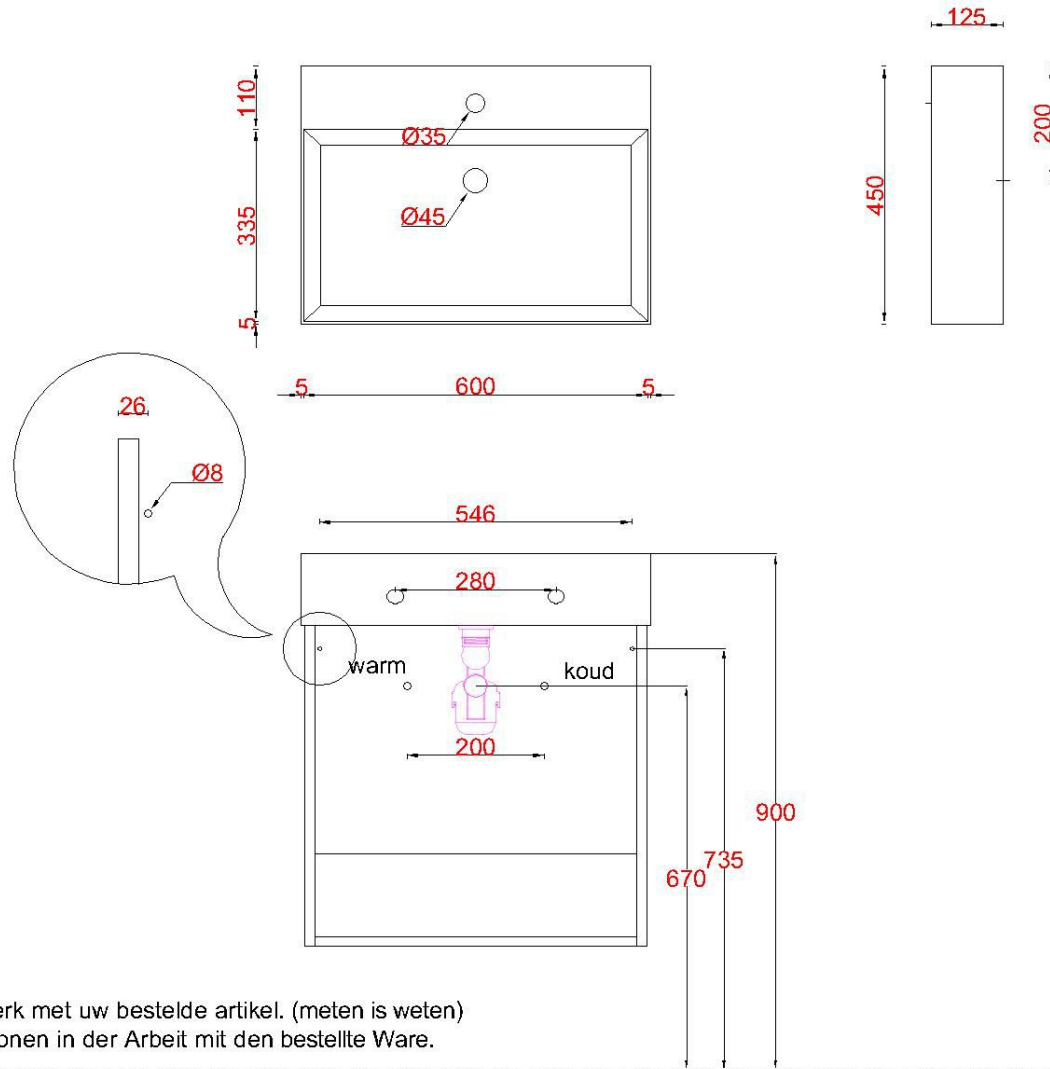

# Wastafelblad

WK 600 BLO + WM 600 BL1

**LET OP:** Controleer maten altijd in het werk met uw bestelde artikel. (meten is weten)

**ACHTUNG:** Prüfen Sie stets die Dimensionen in der Arbeit mit den bestellte Ware.