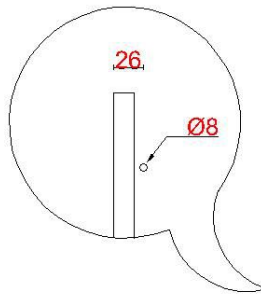

# Wastafelblad

WK 1400 BLO + WM 1402 BL2  
 WK 1402 BLO + WM 1402 BL2

**LET OP:** Controleer maten altijd in het werk met uw bestelde artikel.

(meten is weten)

**ACHTUNG:** Prüfen Sie stets die Dimensionen in der Arbeit mit den bestellte Ware.