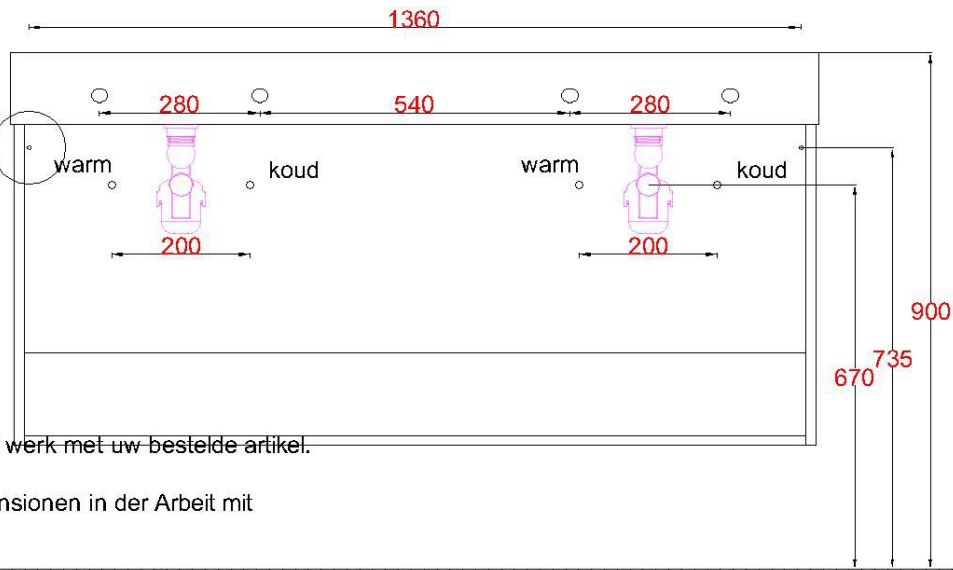

# Wastafelblad

WK 1400 BLO + WM 1402 BL2  
 WK 1402 BLO + WM 1402 BL2

**LET OP:** Controleer maten altijd in het werk met uw bestelde artikel.

(meten is weten)

**ACHTUNG:** Prüfen Sie stets die Dimensionen in der Arbeit mit den bestellte Ware.