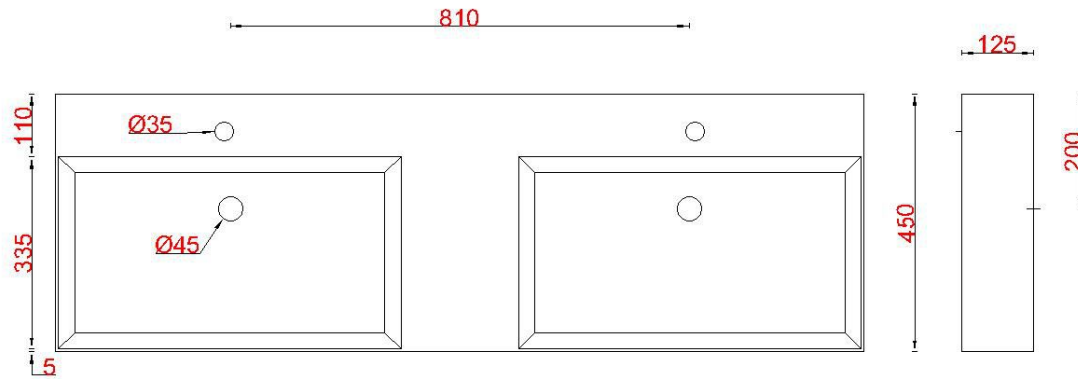

# Wastafelblad

WK 1400 BLO + WM 1402 BL2  
 WK 1402 BLO + WM 1402 BL2

**LET OP:** Controleer maten altijd in het werk met uw bestelde artikel.

(meten is weten)

**ACHTUNG:** Prüfen Sie stets die Dimensionen in der Arbeit mit den bestellte Ware.