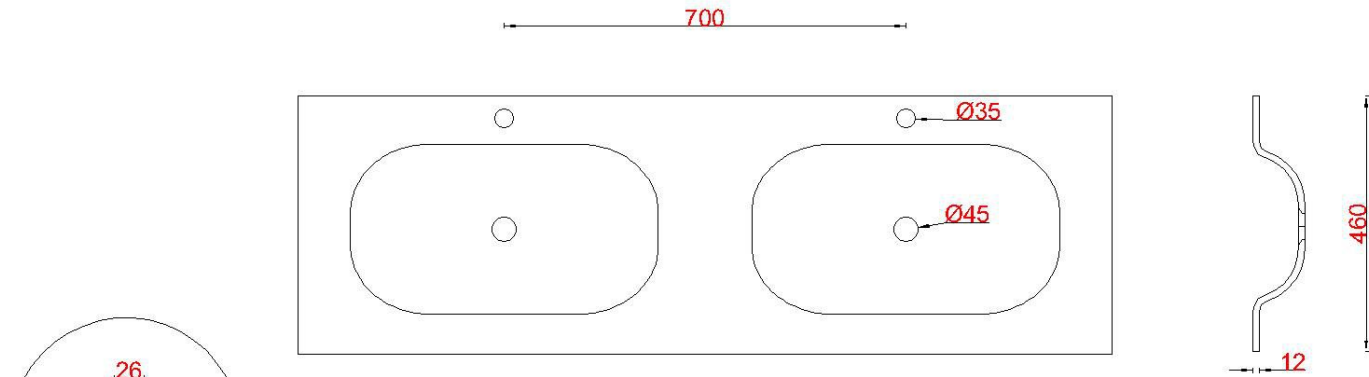

Wastafelblad

WK 1400 BLO + WS 1402 BL2
WK 1402 BLO + WS 1402 BL2

LET OP: Controleer maten altijd in het werk met uw bestelde artikel.

(meten is weten)

ACHTUNG: Prüfen Sie stets die Dimensionen in der Arbeit mit den bestellte Ware.