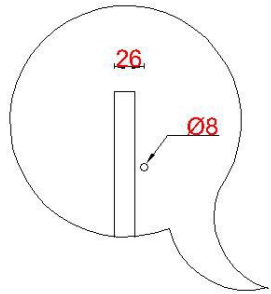

Wastafelblad

WK 1400 BLO + WS 1402 BL2
WK 1402 BLO + WS 1402 BL2

LET OP: Controleer maten altijd in het werk met uw bestelde artikel.

(meten is weten)

ACHTUNG: Prüfen Sie stets die Dimensionen in der Arbeit mit den bestellte Ware.