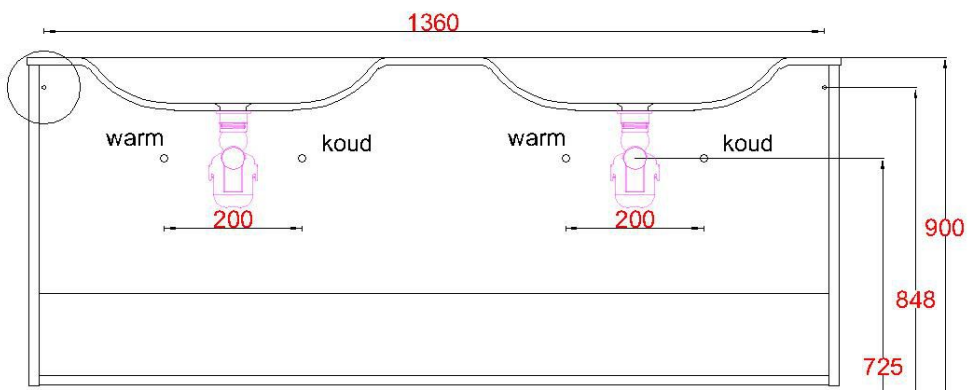

Wastafelblad

WK 1400 BLO + WS 1402 BL2
WK 1402 BLO + WS 1402 BL2

LET OP: Controleer maten altijd in het werk met uw bestelde artikel.

(meten is weten)

ACHTUNG: Prüfen Sie stets die Dimensionen in der Arbeit mit den bestellte Ware.