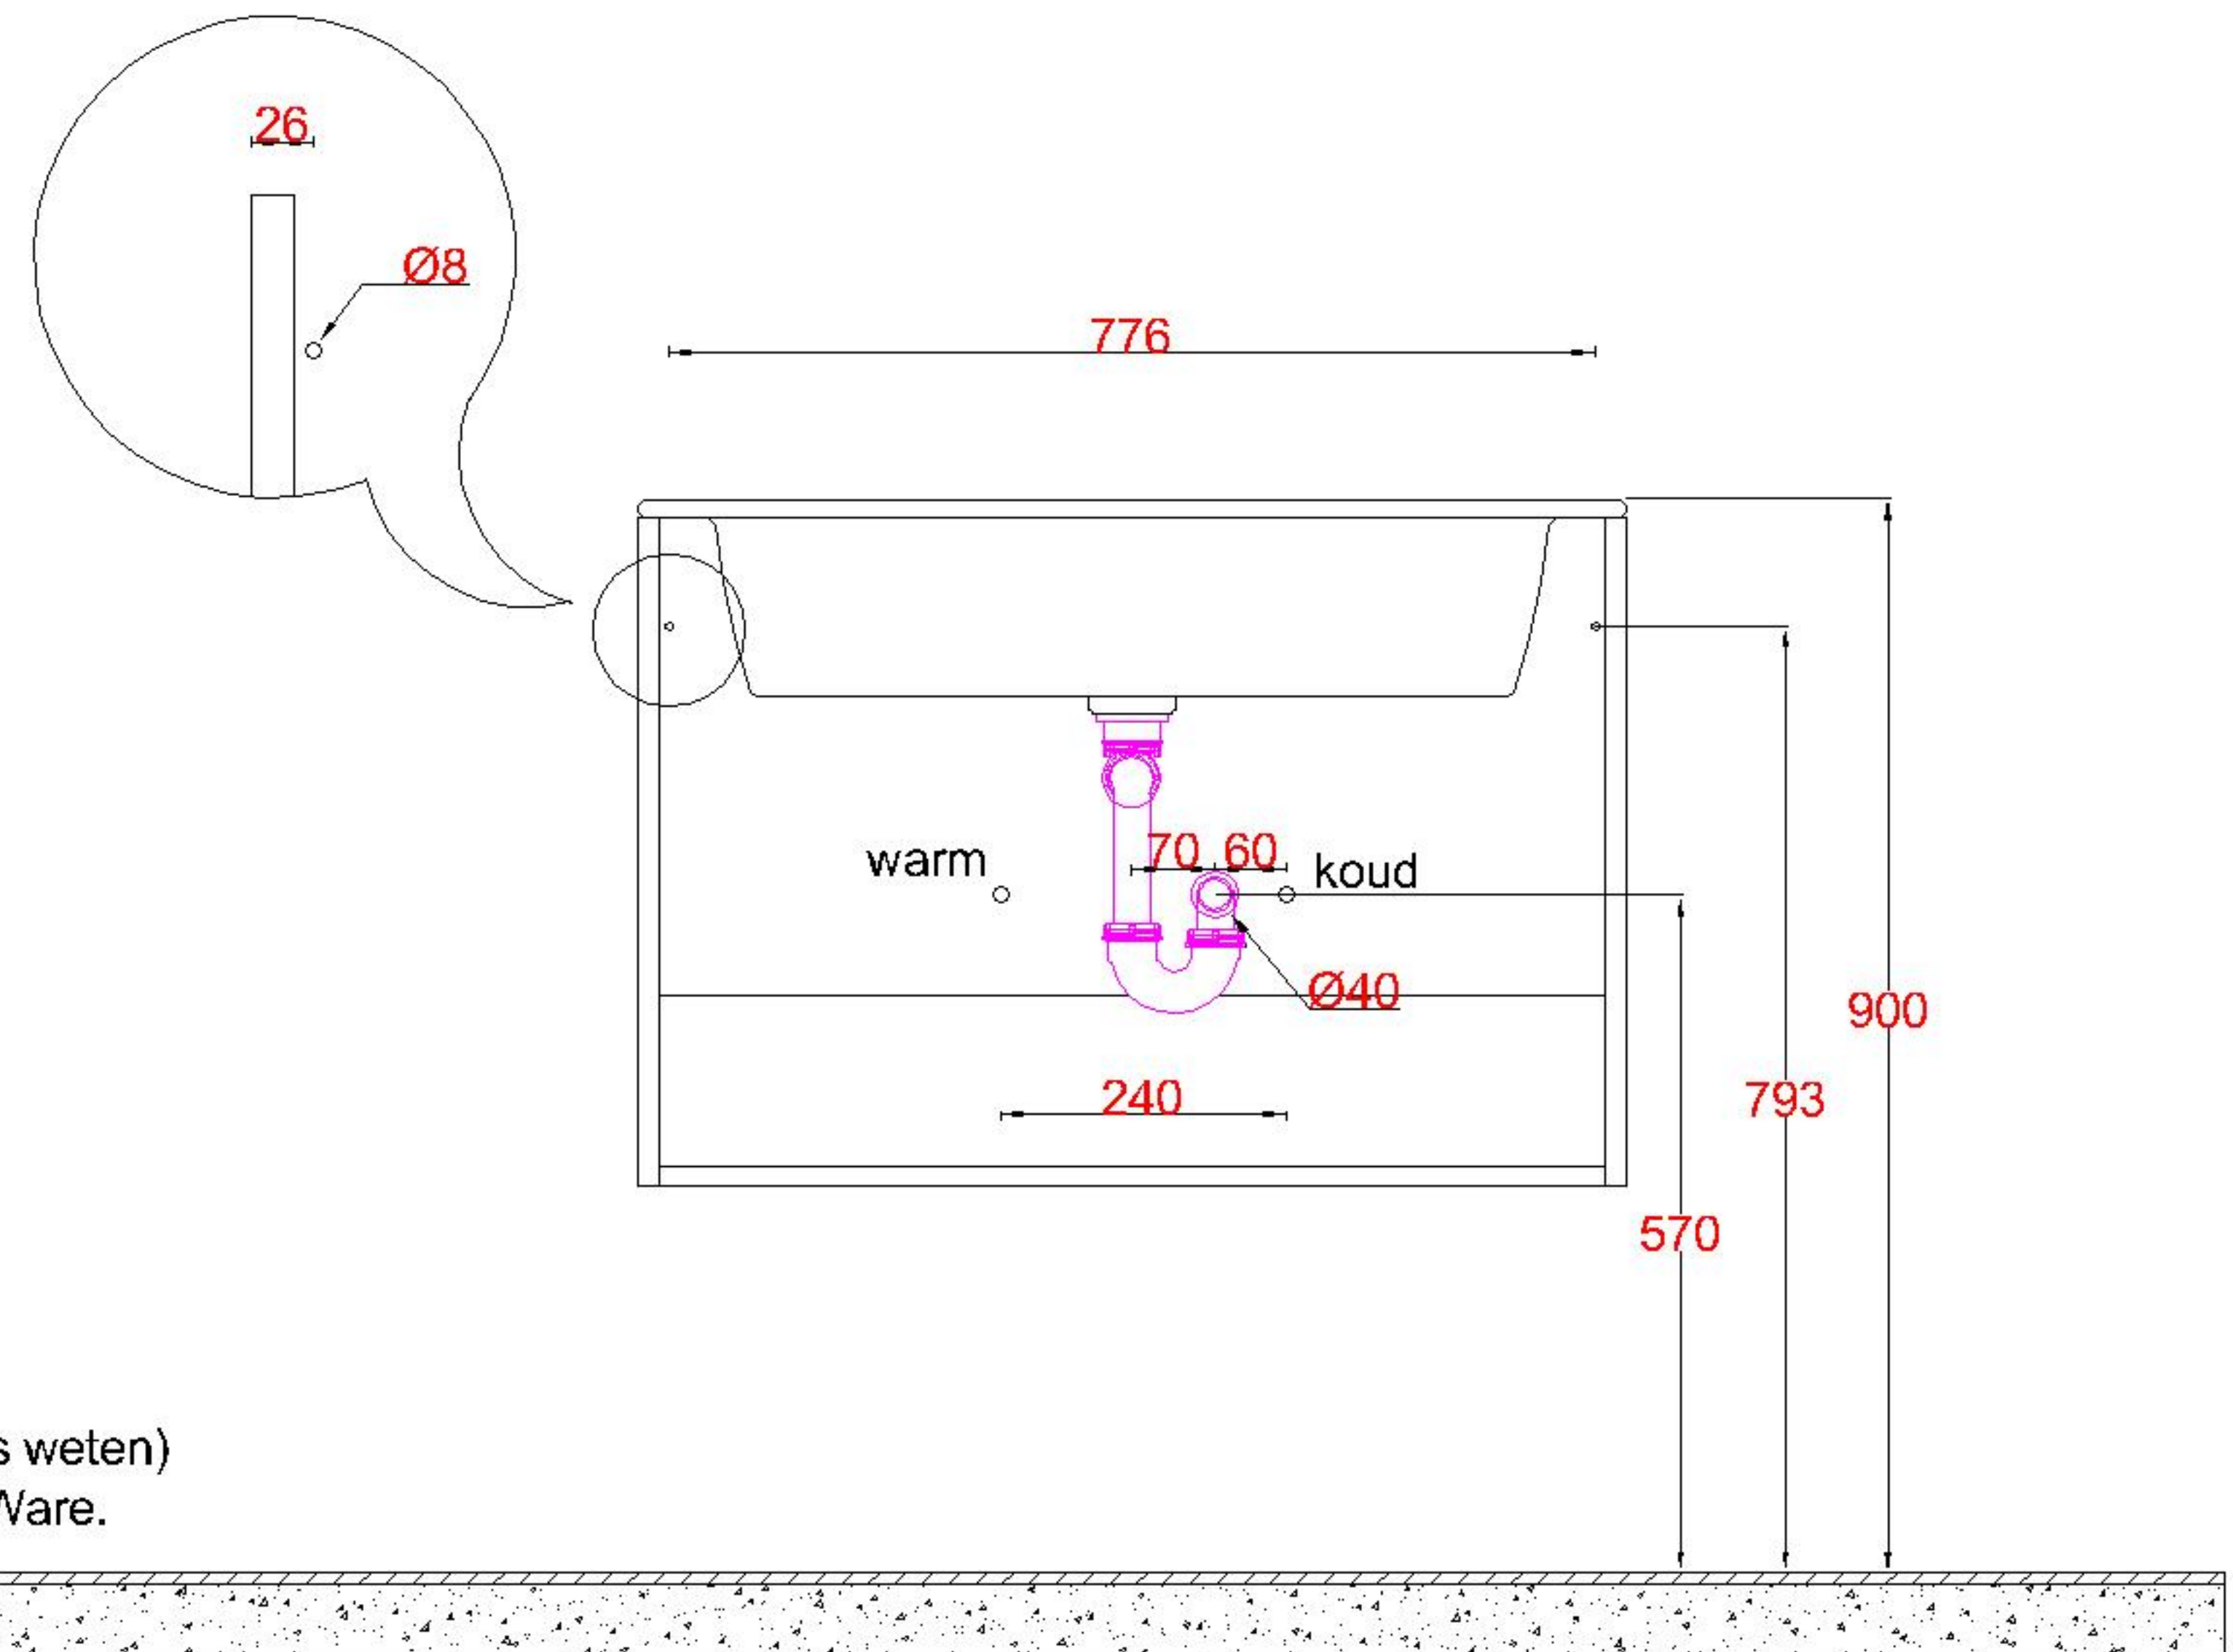

Wastafelblad

WK 830 DVS + 2336830000

LET OP: Controleer maten altijd in het werk met uw bestelde artikel. (meten is weten)

ACHTUNG: Prüfen Sie stets die Dimensionen in der Arbeit mit den bestellte Ware.