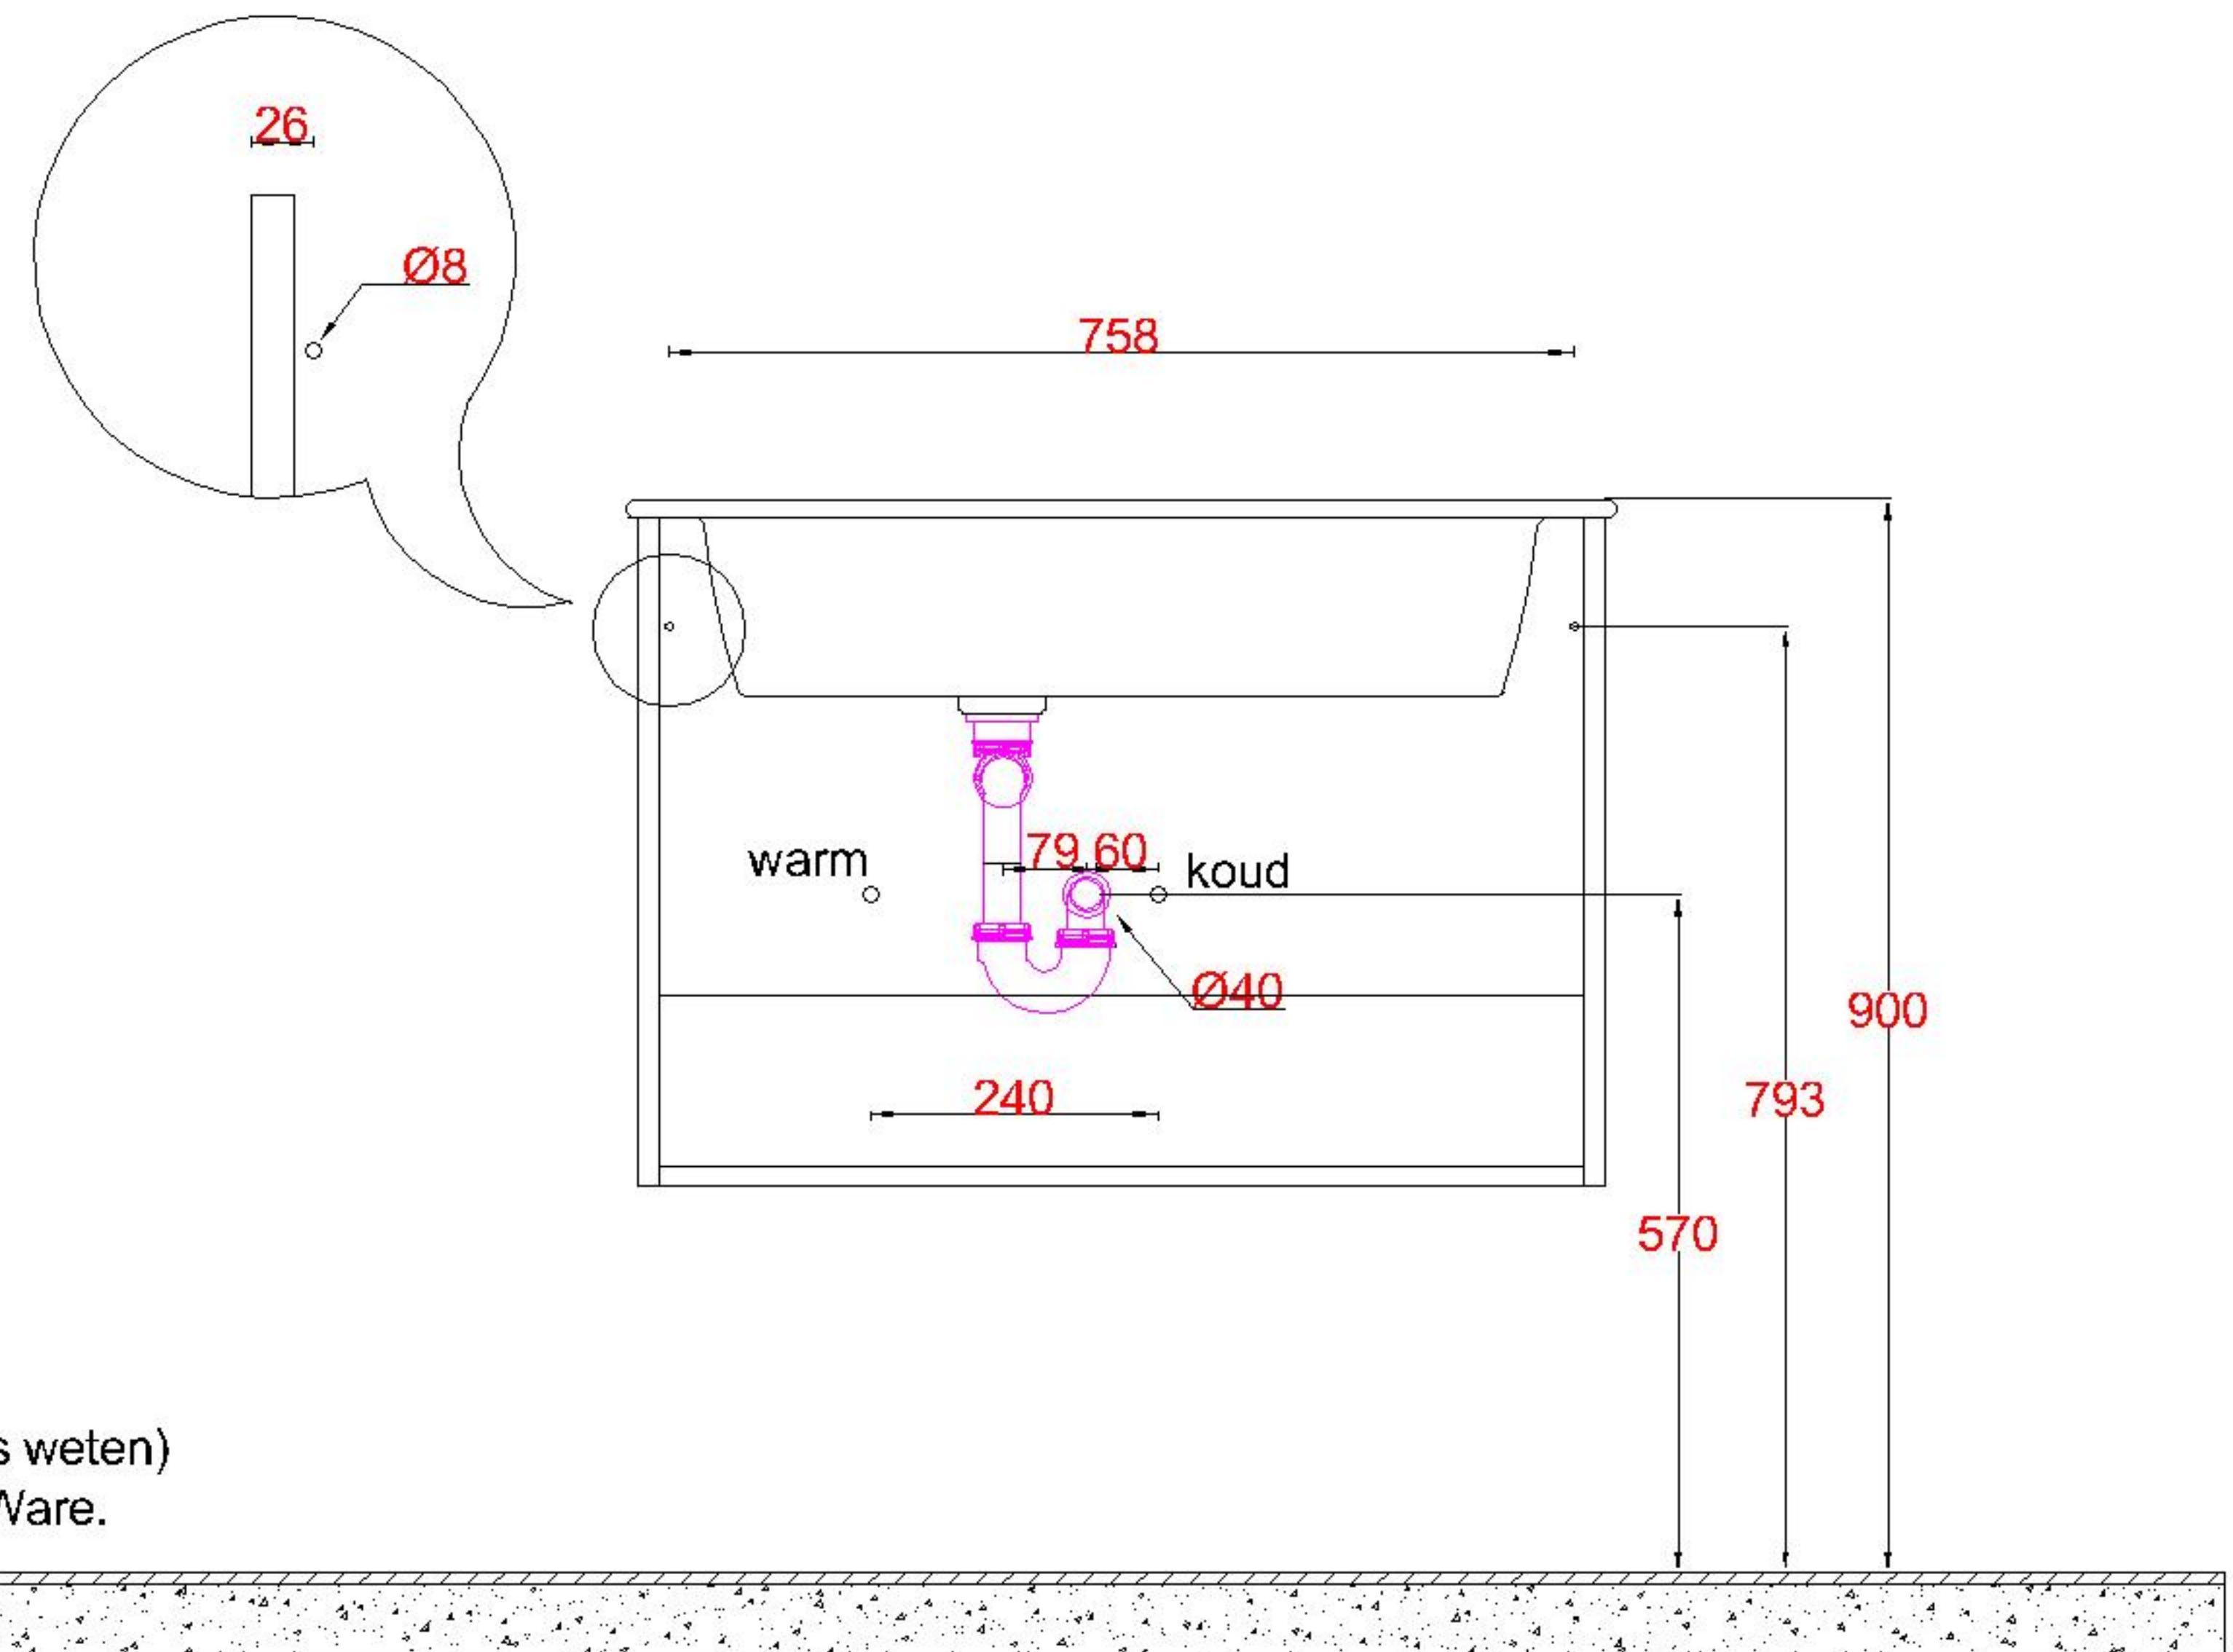

Wastafelblad

WK 810 DVS + 2336830000

LET OP: Controleer maten altijd in het werk met uw bestelde artikel. (meten is weten)

ACHTUNG: Prüfen Sie stets die Dimensionen in der Arbeit mit den bestellte Ware.