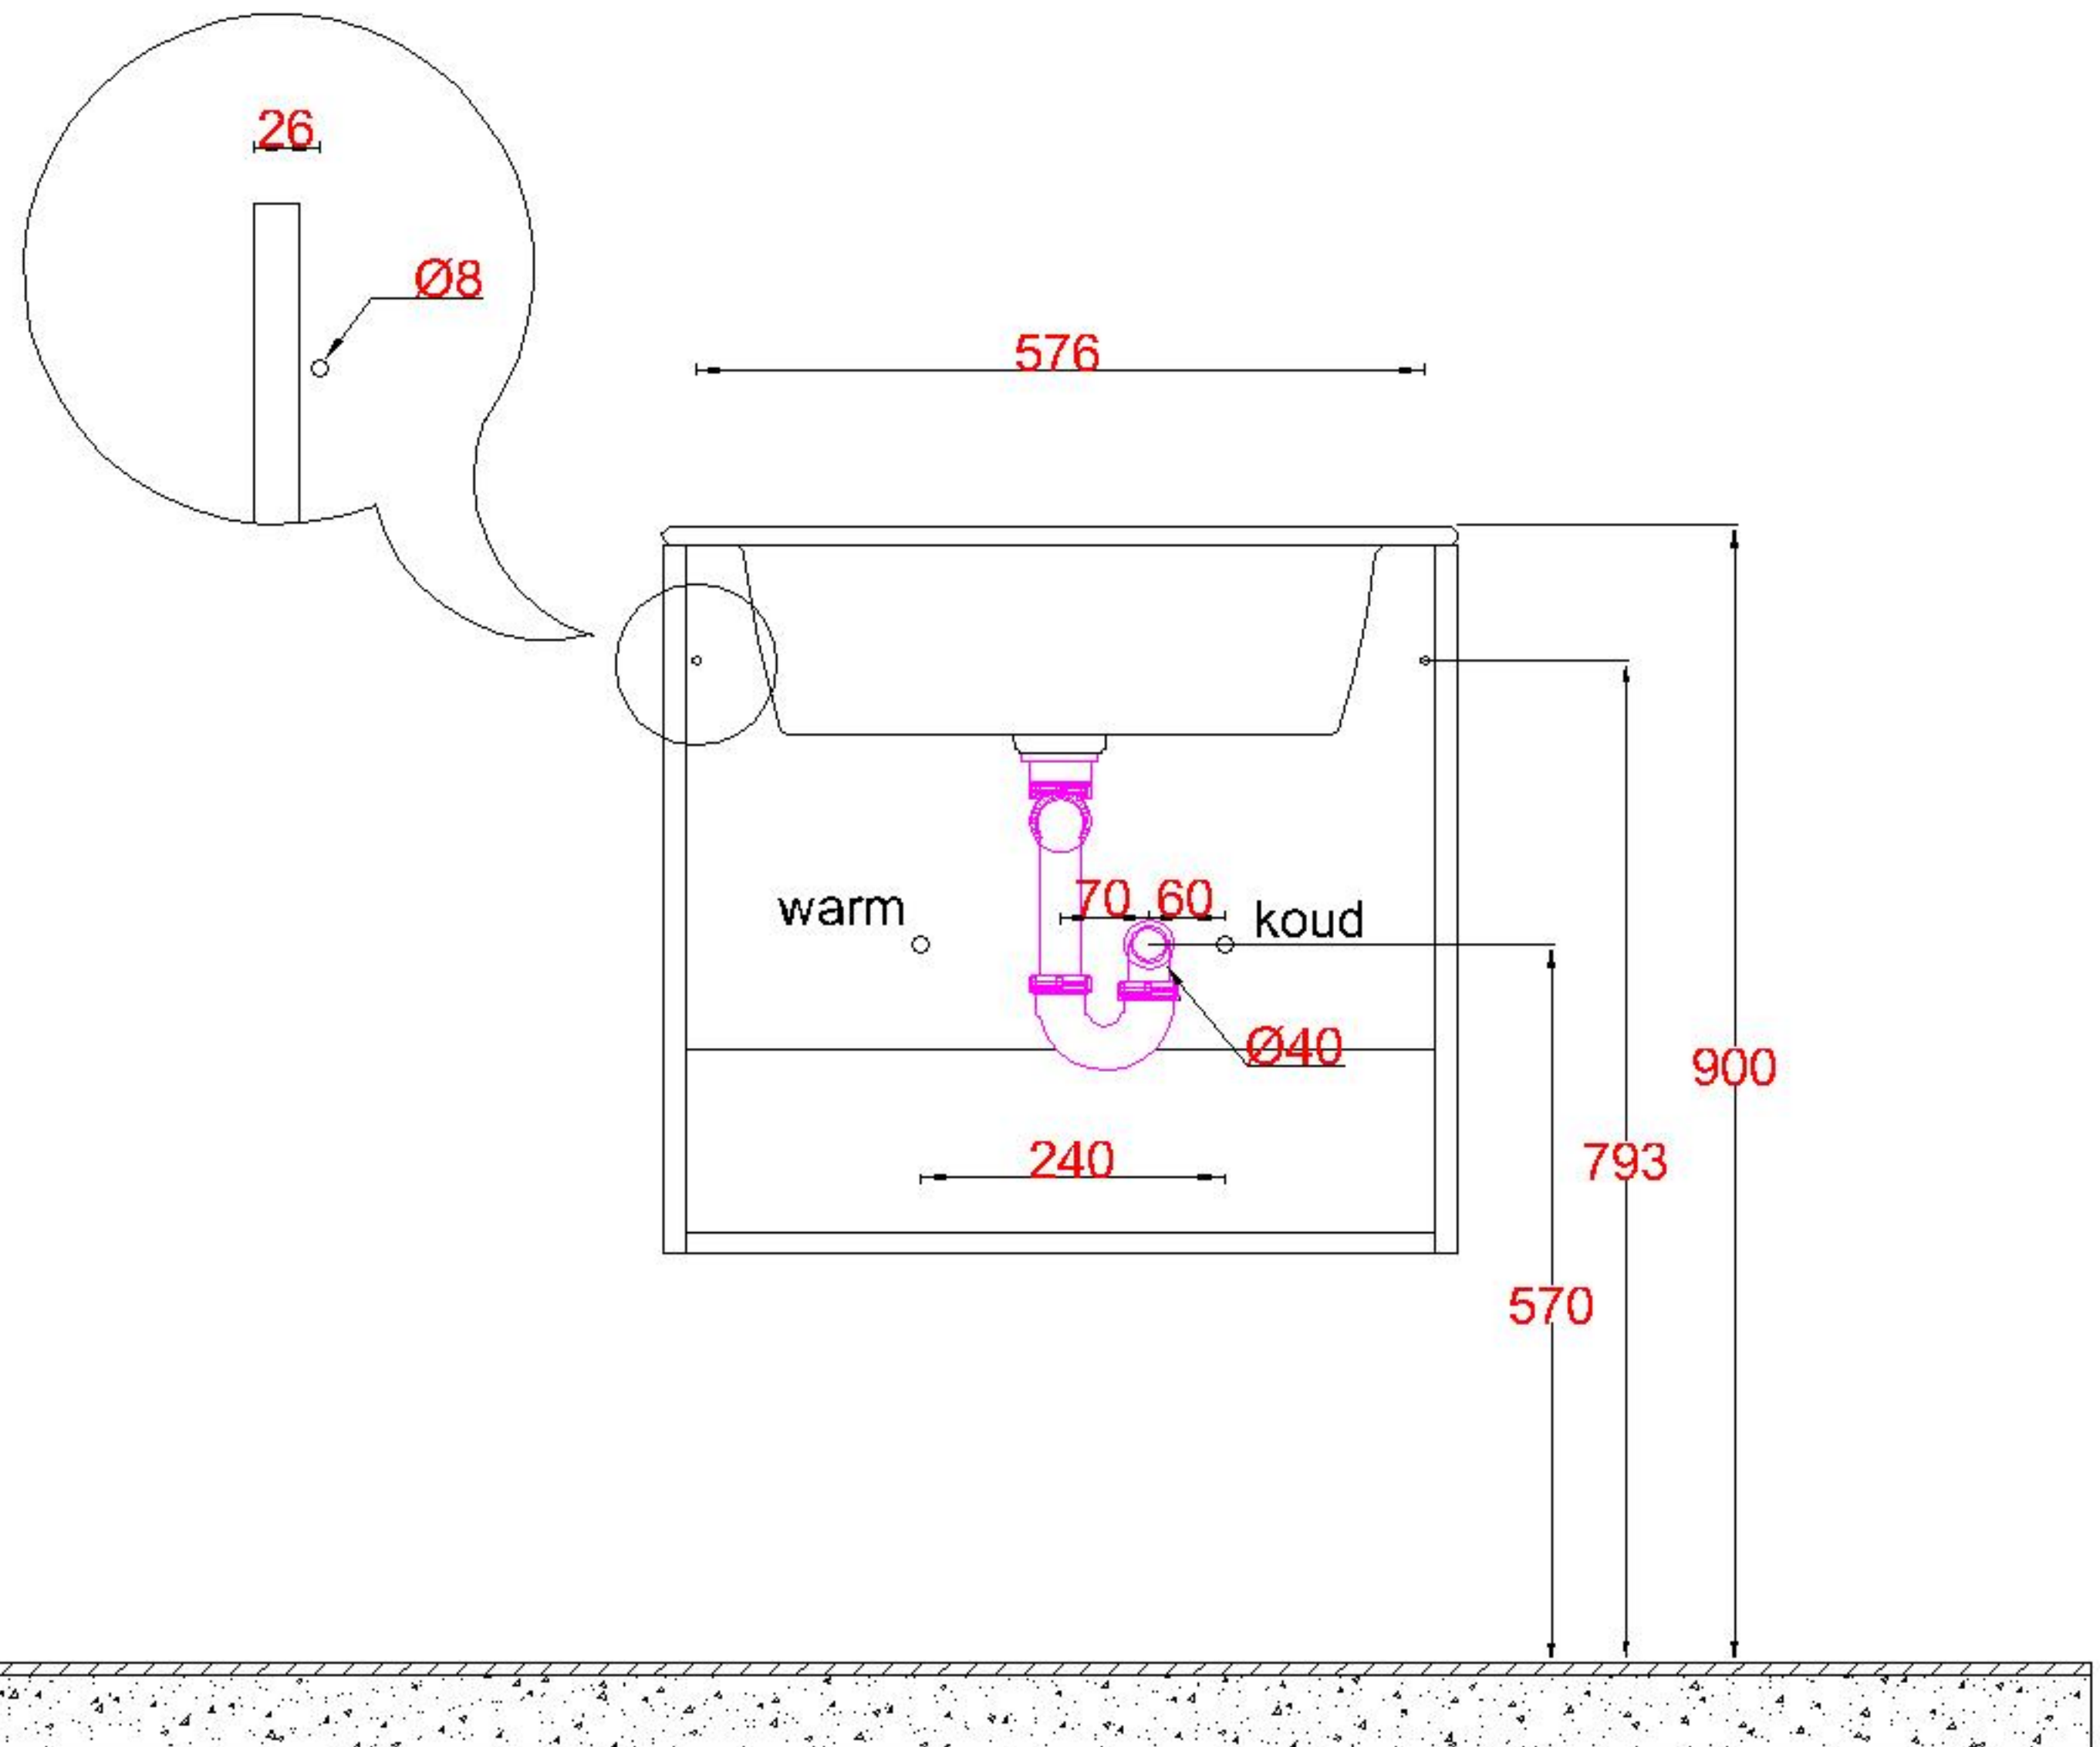

Wastafelblad

WK 630 DVS + 2336630000

LET OP: Controleer maten altijd in het werk met uw bestelde artikel. (meten is weten)

ACHTUNG: Prüfen Sie stets die Dimensionen in der Arbeit mit den bestellte Ware.