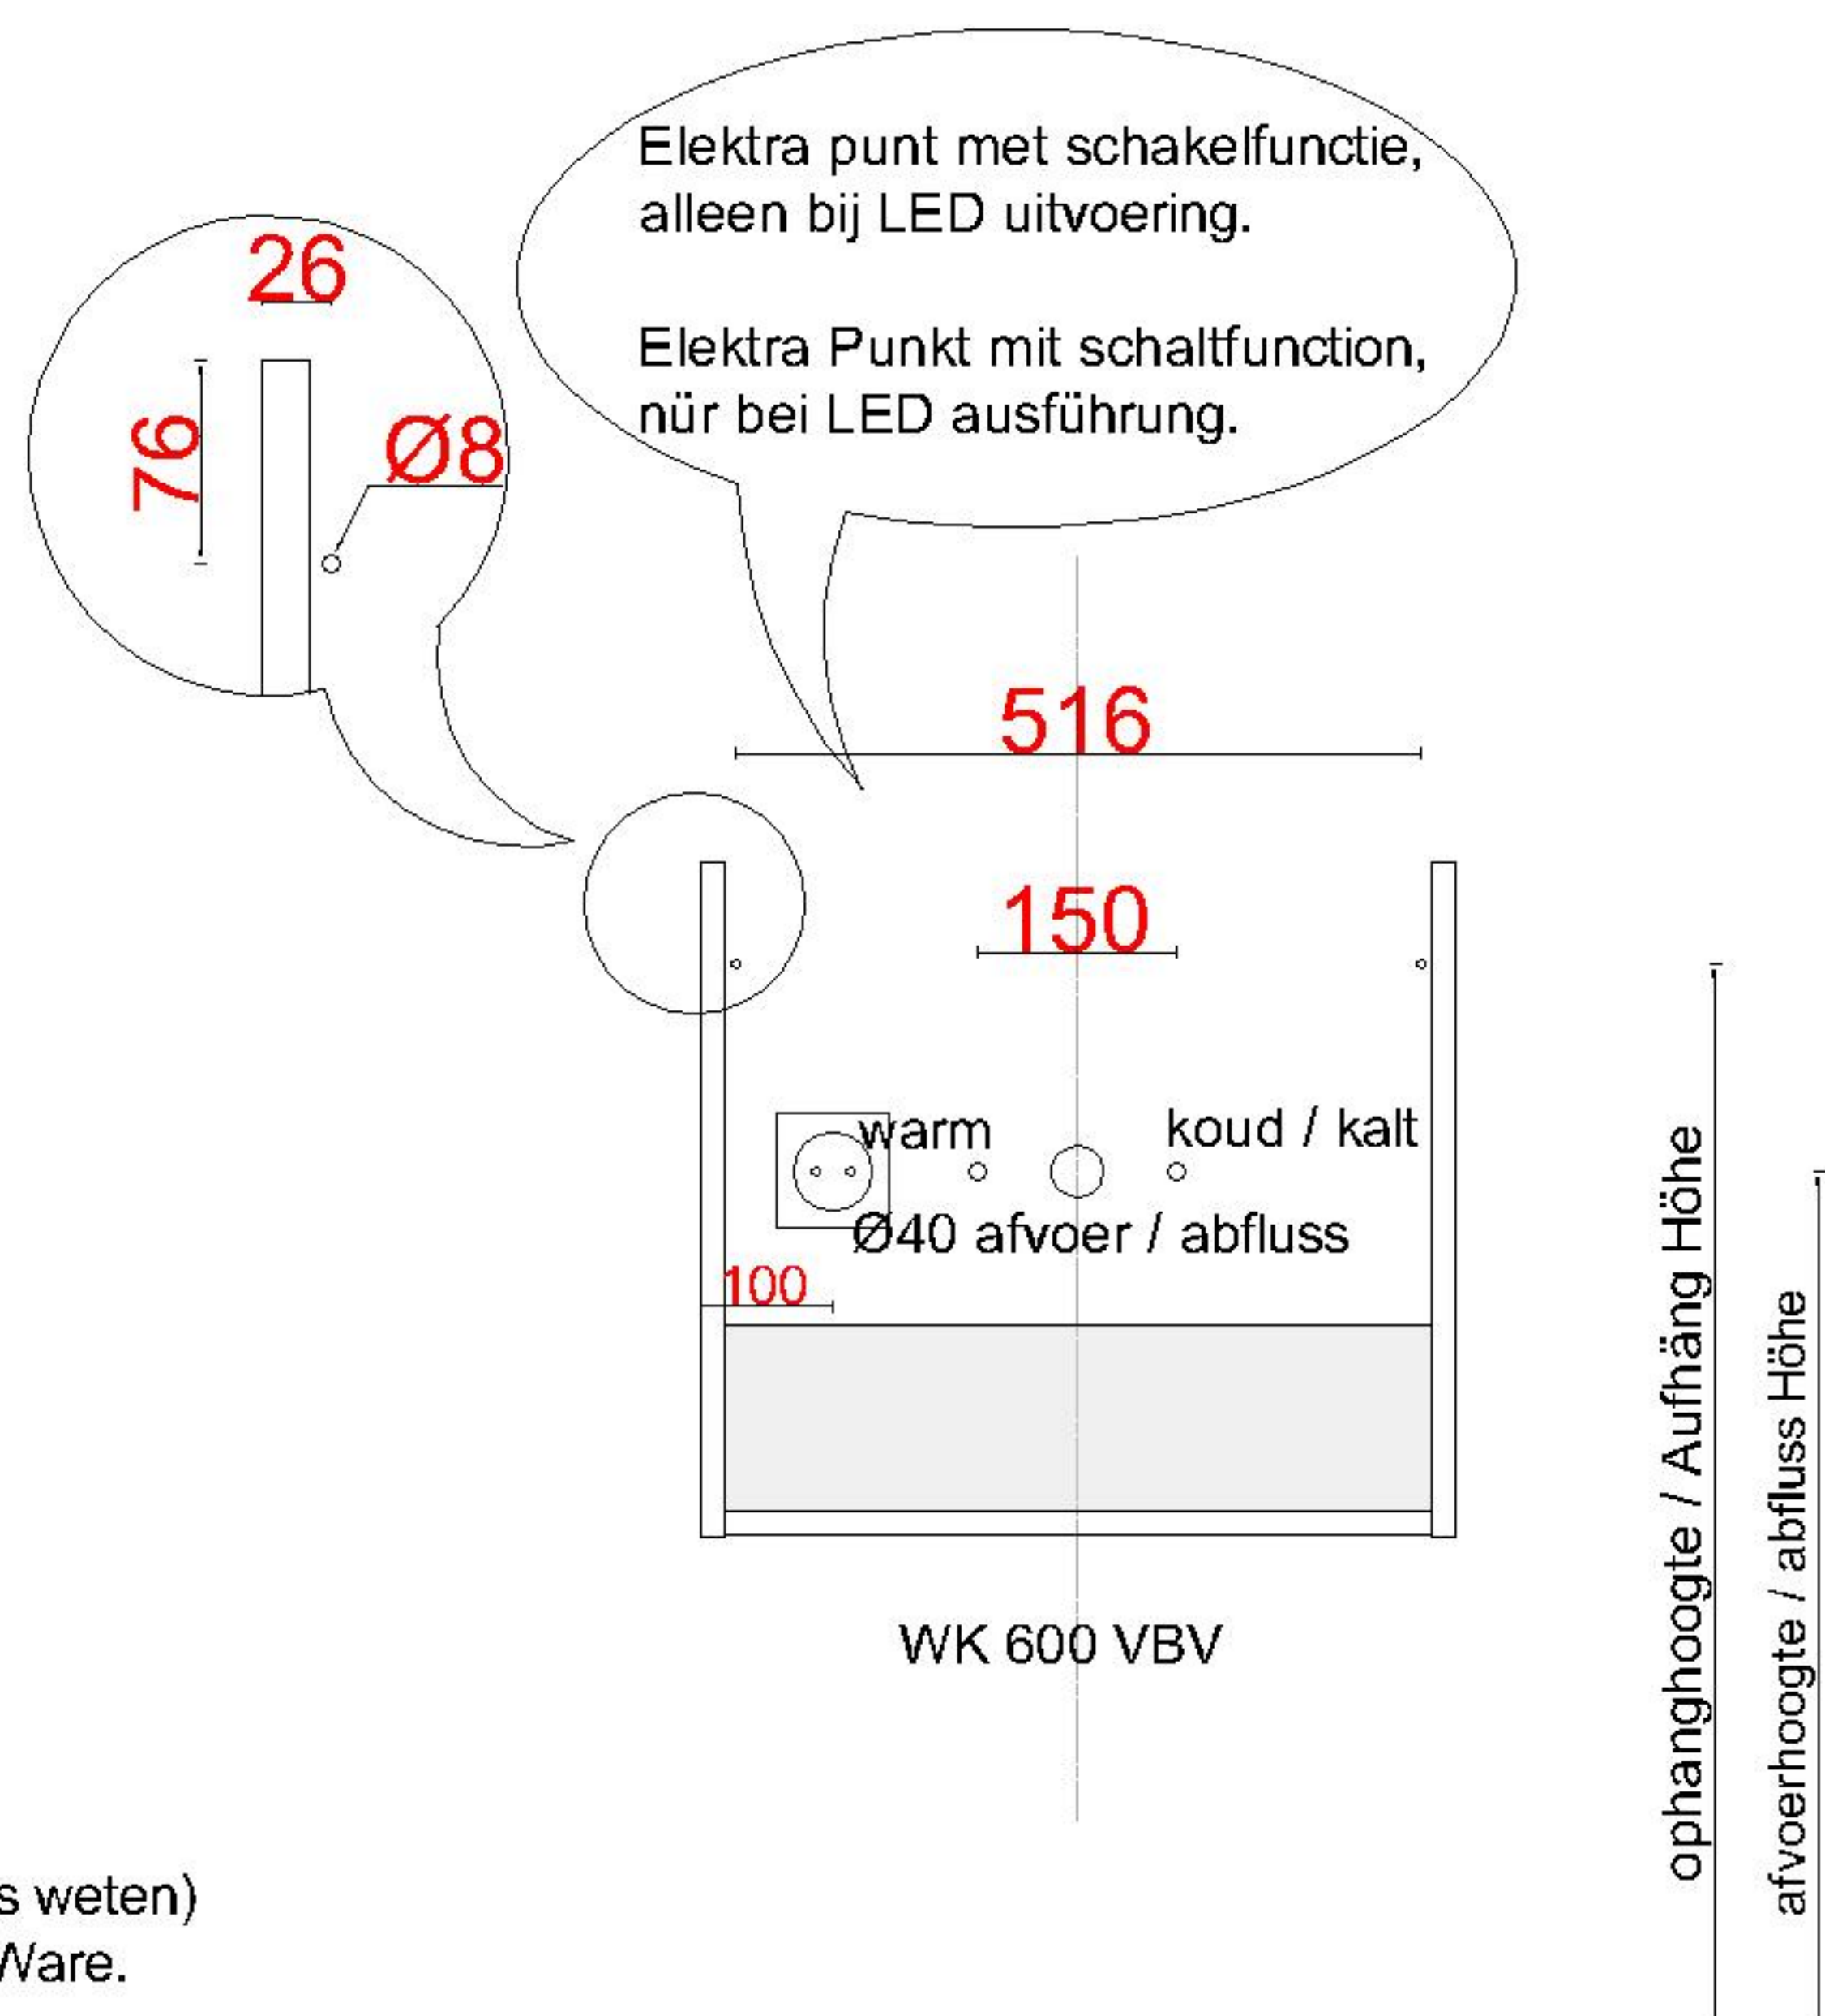

WASTAFEL, WASCHBECKEN TYPE

Villeroy & Boch nr: 41048G

waskom / becken	ophang / Aufhäng	afvoer / Abfluss
dikte / Höhe Maß	hoogte / Höhe Maß	hoogte / Höhe Maß
20mm	806mm	650mm

* **AANWIJZING:**

WATERTOEOVOER CENTRAAL bij wasbak met 1 kraan
TOTAAL HOOGTE bovenkant waskom is **900MM**

* **HINWEIS:**

WASSERVERSORGUNG CENTRAL für Waschbecken mit 1 Hahn
GESAMTHÖHE oberseite Waschbecken beträgt **900MM**

LET OP: Controleer maten altijd in het werk met uw bestelde artikel. (meten is weten)