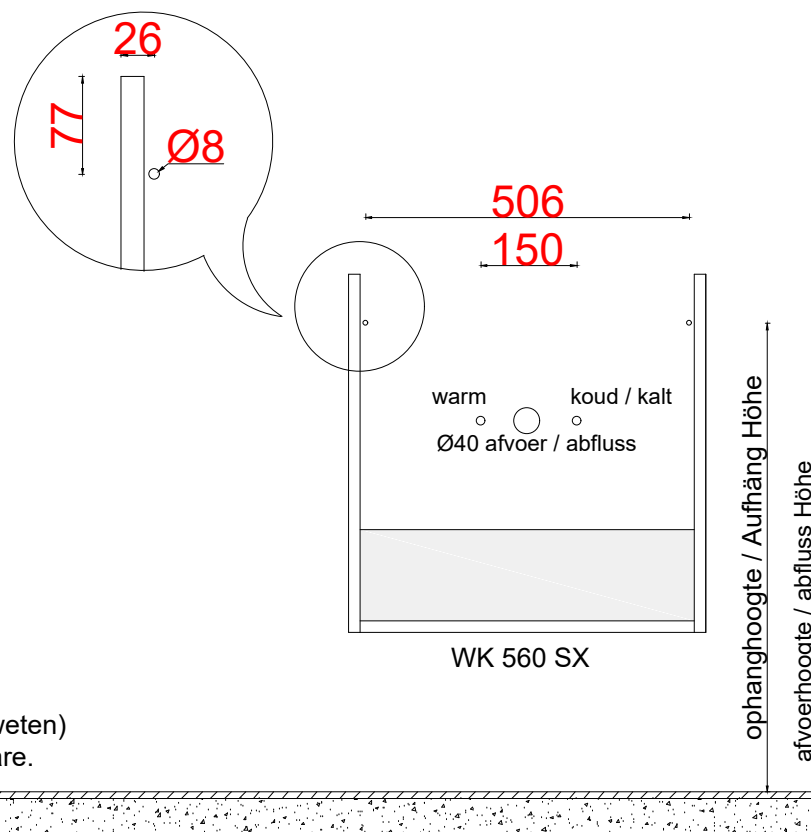

## WASTAFEL, WASCHBECKEN TYPE

	waskom / becken	ophang / Aufhäng	afvoer / Abfluss
Sphinx 345 S8307900000 (600mm)	90mm	733mm	580mm

\* **AANWIJZING:**

WATERTOEVOER CENTRAAL bij wasbak met 1 kraan  
TOTAAL HOOGTE bovenkant waskom is **900MM**

\* **HINWEIS:**

WASSERVERSORGUNG CENTRAL für Waschbecken mit 1 Hahn  
GESAMTHÖHE oberseite Waschbecken beträgt **900MM**

Wastafelblad is niet leverbaar door Primabad  
Waschbecken kann nicht von PrimaBad geliefert werden