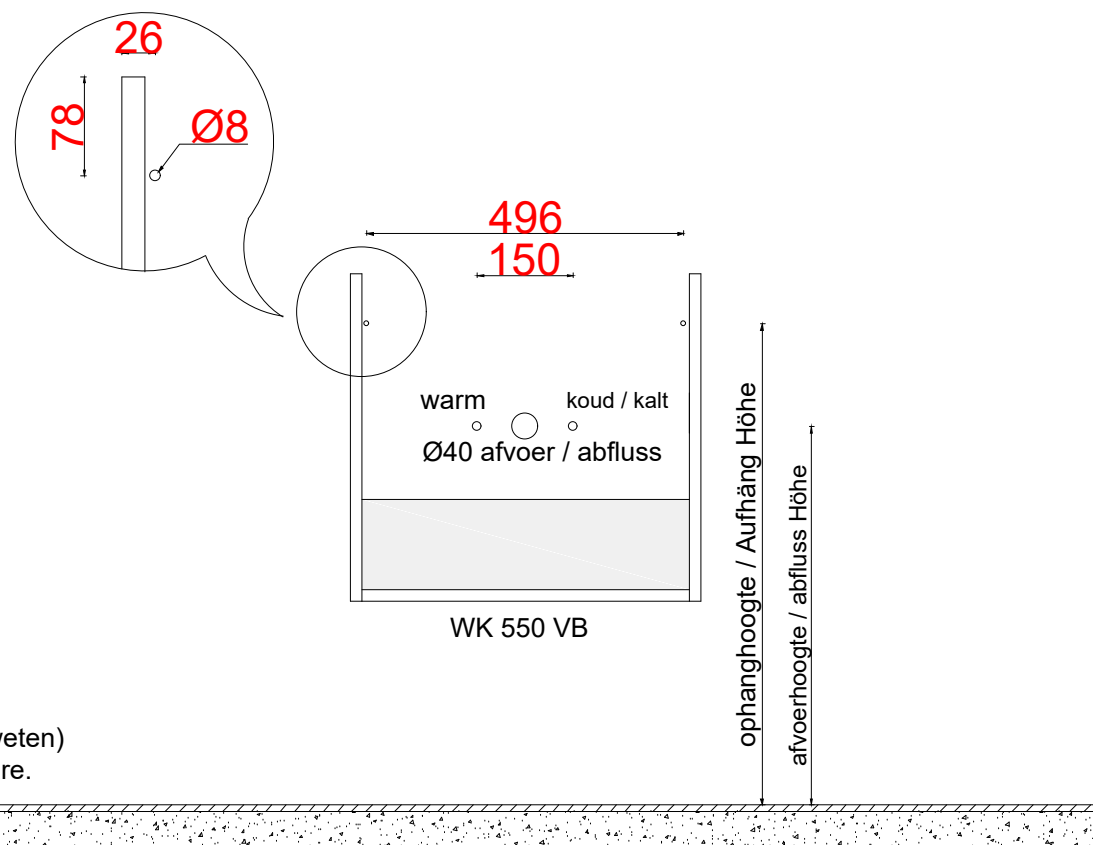

WASTAFEL, WASCHBECKEN TYPE

	waskom / becken	ophang / Aufhäng	afvoer / Abfluss
	dikte / Höhe Maß	hoogte / Höhe Maß	hoogte / Höhe Maß
Subway 2.0 7113F0.. (600mm)	70mm	752mm	592mm
Vero 045460 (600mm)	130mm	692mm	532mm

1. **AANWIJZING:** WATERTOEVOER CENTRAAL bij wasbak met 1 kraan
   TOTAAL HOOGTE bovenkant waskom is **900MM**
2. **HINWEIS:** WASSERVERSORGUNG CENTRAL für Waschbecken mit 1 Hahn
   GESAMTHÖHE oberseite Waschbecken beträgt **900MM**

Villeroy & Boch en Duravit Wastafelblad is niet leverbaar door Primabad
Villeroy & Boch und Duravit Waschbecken kann nicht von PrimaBad geliefert werden

LET OP: Controleer maten altijd in het werk met uw bestelde artikel. (meten is weten)

ACHTUNG: Prüfen Sie stets die Dimensionen in der Arbeit mit den bestellte Ware.