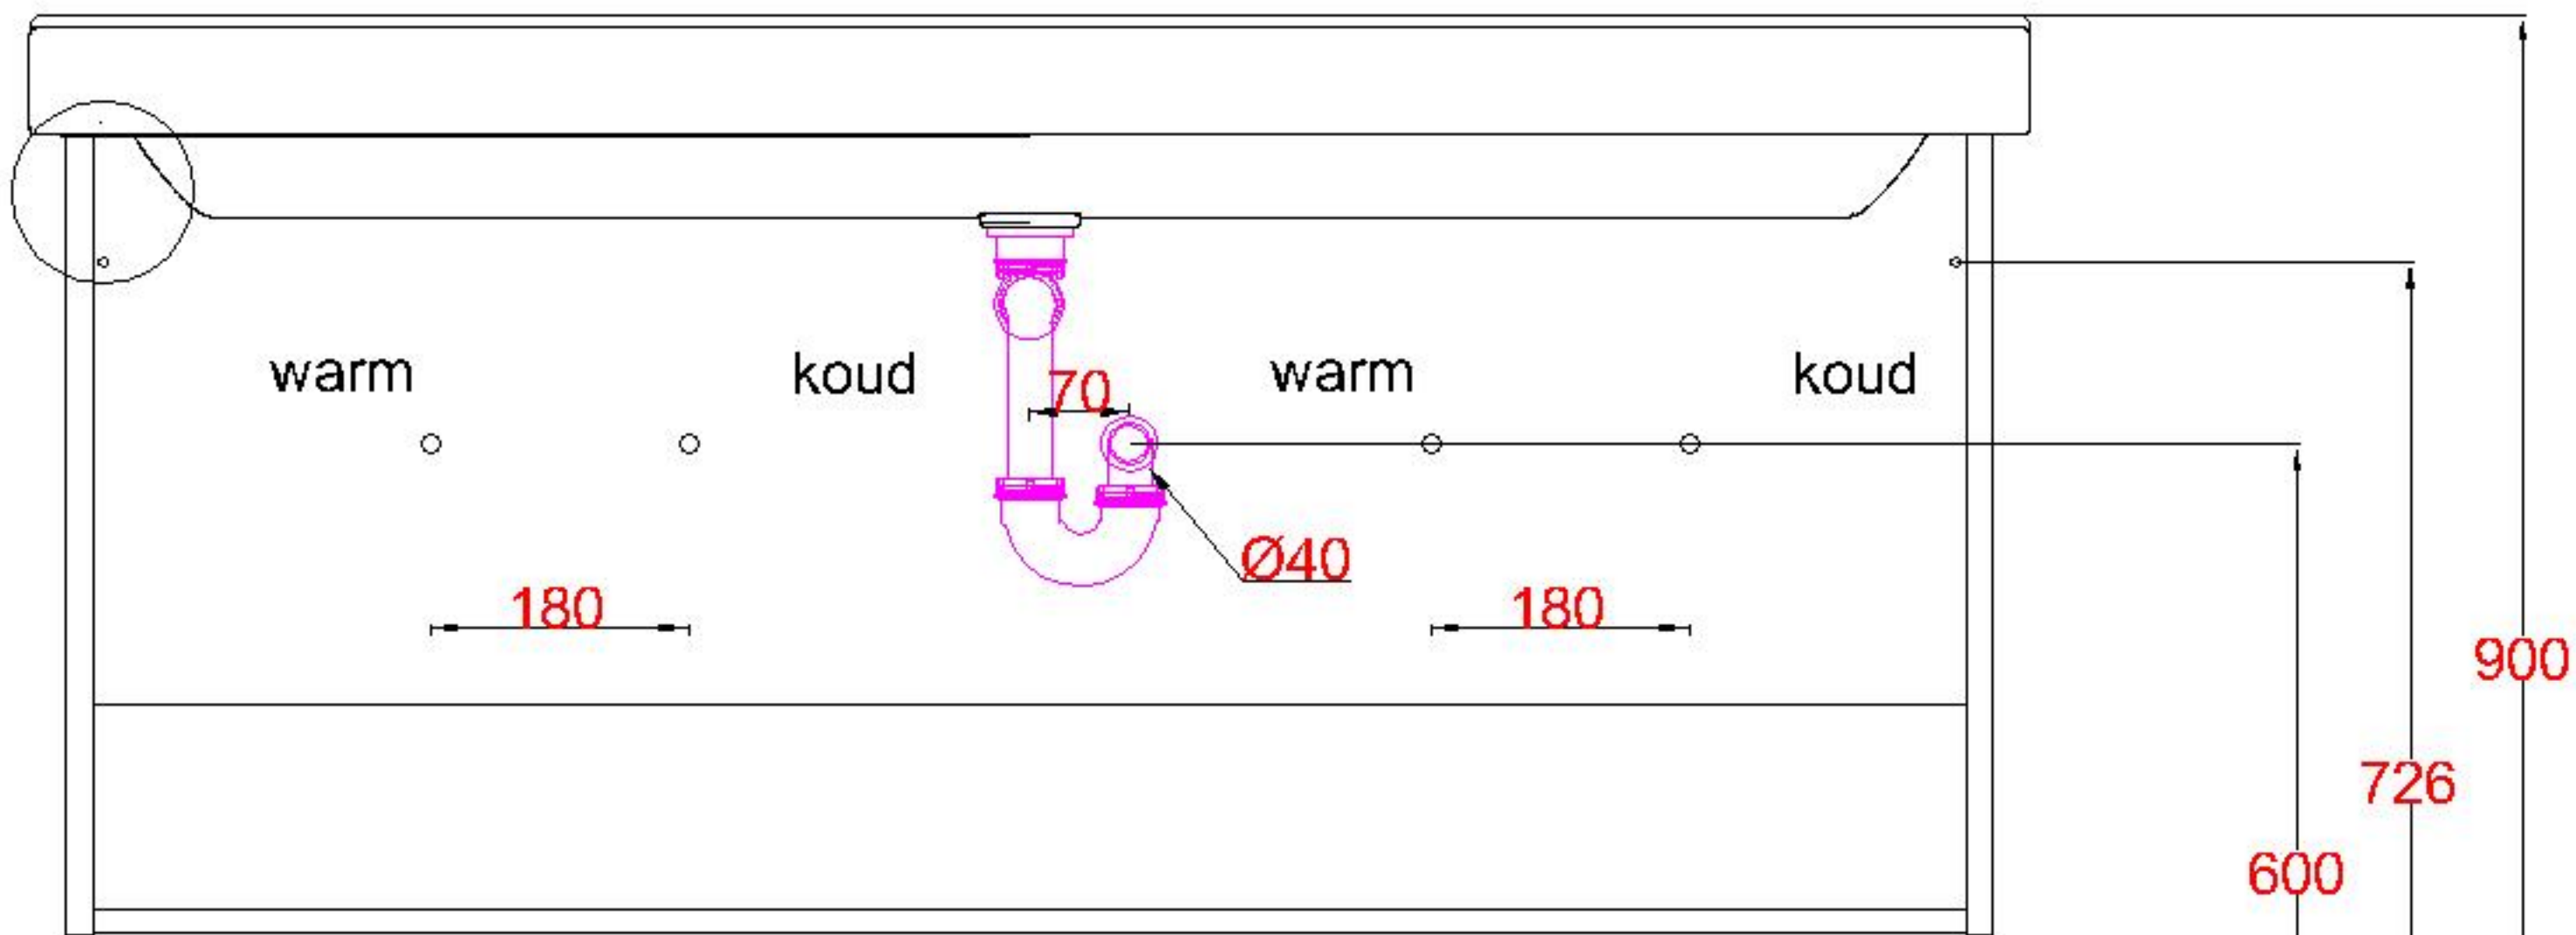

Wastafelblad

WK 1350 SX + 500.926.00.1

LET OP: Controleer maten altijd in het werk met uw bestelde artikel. (meten is weten)

ACHTUNG: Prüfen Sie stets die Dimensionen in der Arbeit mit den bestellte Ware.