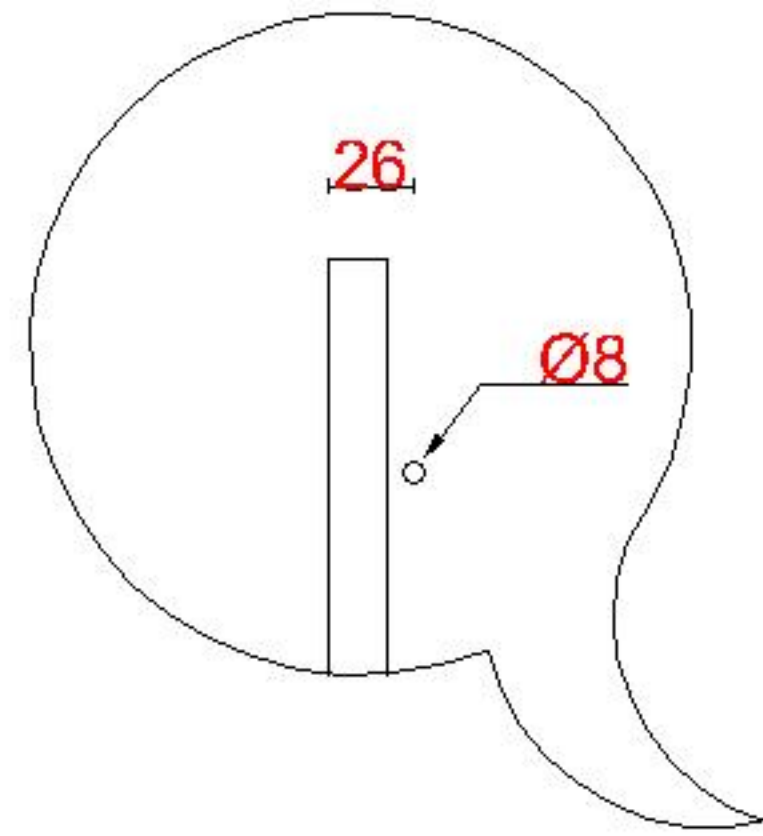

Wastafelblad

WK 1350 SX + 500.926.00.1

LET OP: Controleer maten altijd in het werk met uw bestelde artikel. (meten is weten)

ACHTUNG: Prüfen Sie stets die Dimensionen in der Arbeit mit den bestellte Ware.