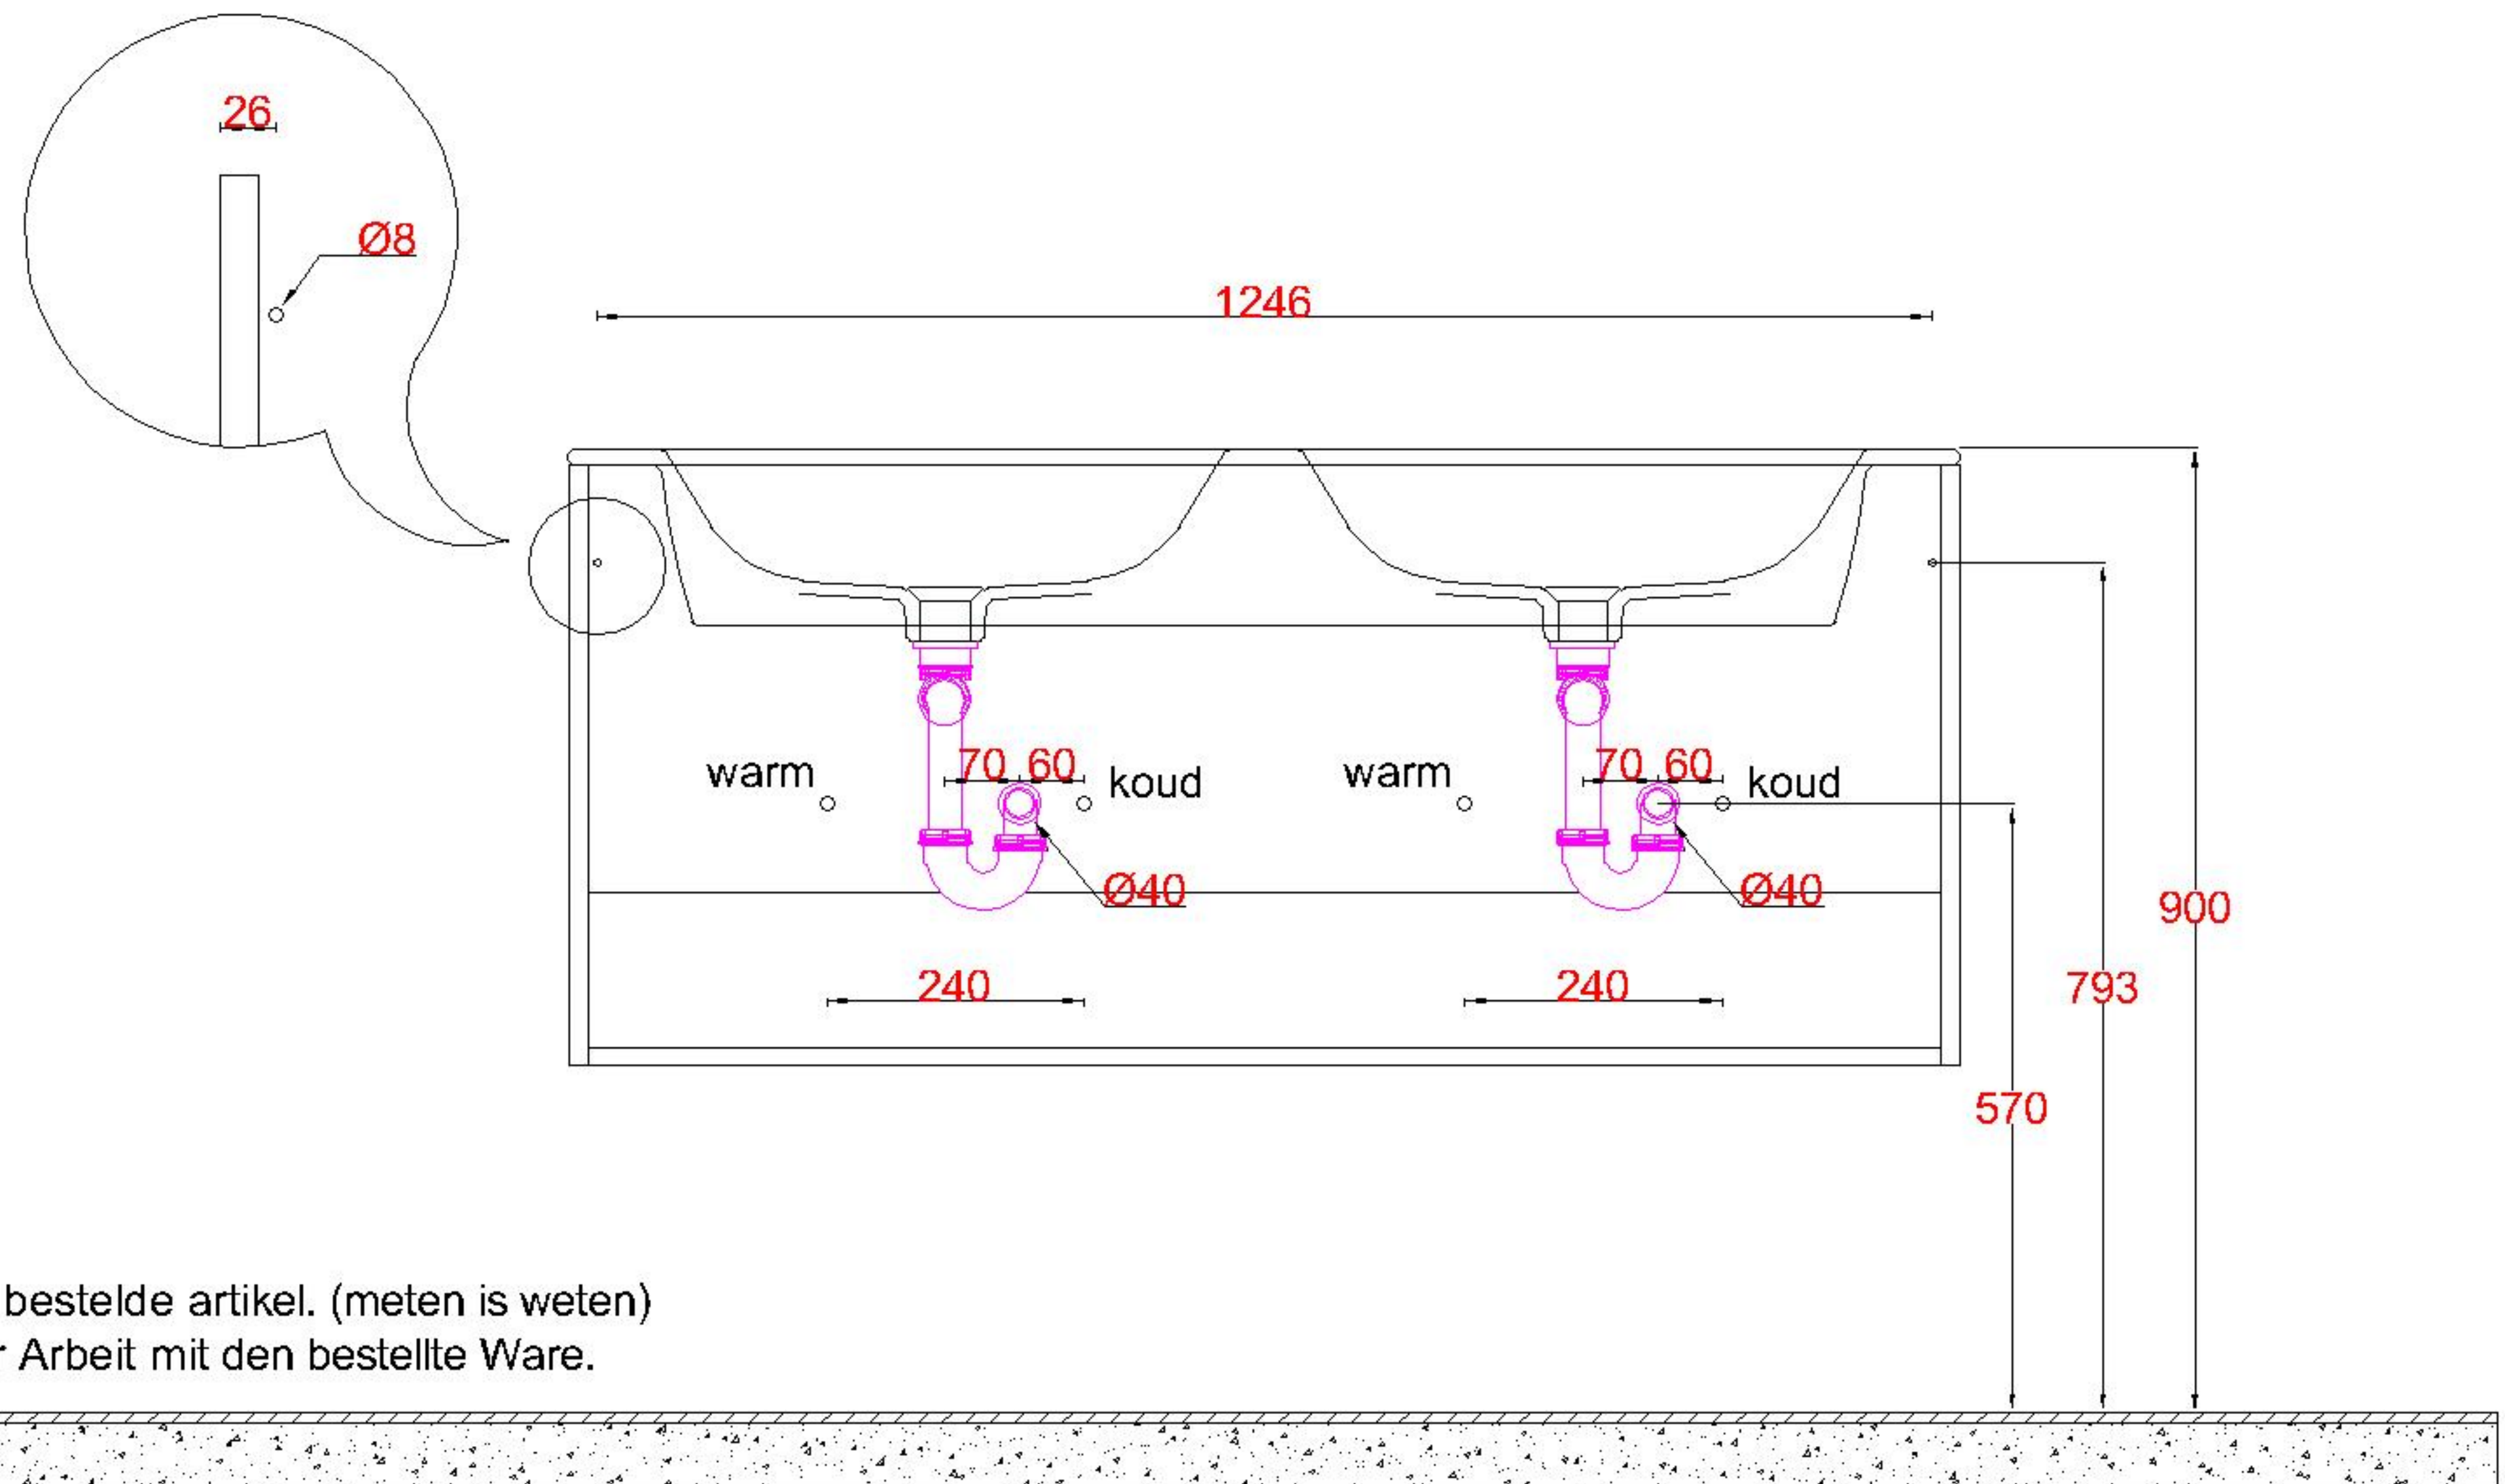

Wastafelblad

WK 1300 DVS + 2336130000

LET OP: Controleer maten altijd in het werk met uw bestelde artikel. (meten is weten)

ACHTUNG: Prüfen Sie stets die Dimensionen in der Arbeit mit den bestellte Ware.