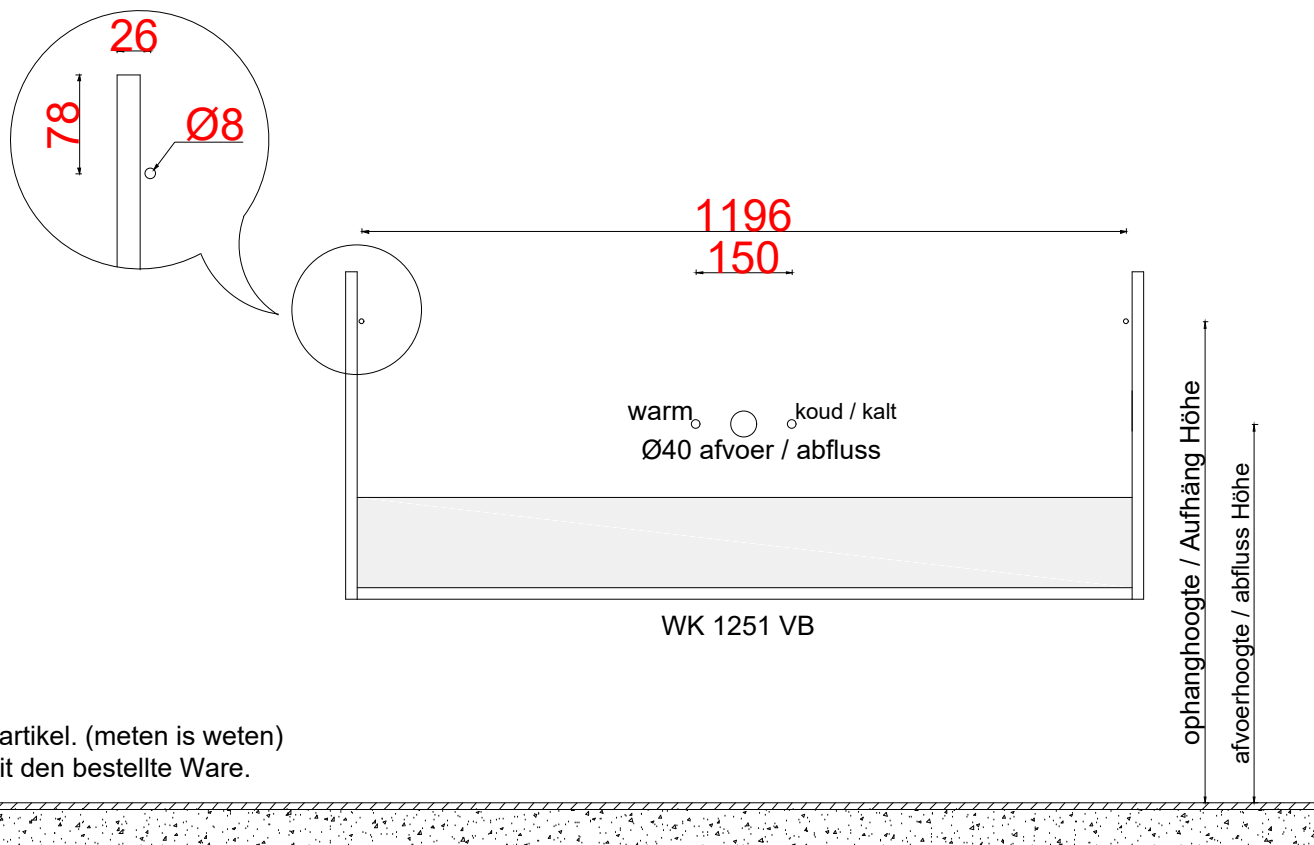

WASTAFEL, WASCHBECKEN TYPE

	waskom / becken	ophang / Aufhäng	afvoer / Abfluss
	dikte / Höhe Maß	hoogte / Höhe Maß	hoogte / Höhe Maß
Subway 2.07176D0.. (1300mm)	70mm	752mm	592mm

- **AANWIJZING:** WATERTOEOVOER CENTRAAL bij wasbak met 1 kraan
  TOTAAL HOOGTE bovenkant waskom is **900MM**
- **HINWEIS:** WASSERVERSORGUNG CENTRAL für Waschbecken mit 1 Hahn
  GESAMTHÖHE oberseite Waschbecken beträgt **900MM**

Villeroy & Boch Wastafelblad is niet leverbaar door Primabad
Villeroy & Boch Waschbecken kann nicht von PrimaBad geliefert werden

LET OP: Controleer maten altijd in het werk met uw bestelde artikel. (meten is weten)
ACHTUNG: Prüfen Sie stets die Dimensionen in der Arbeit mit den bestellte Ware.