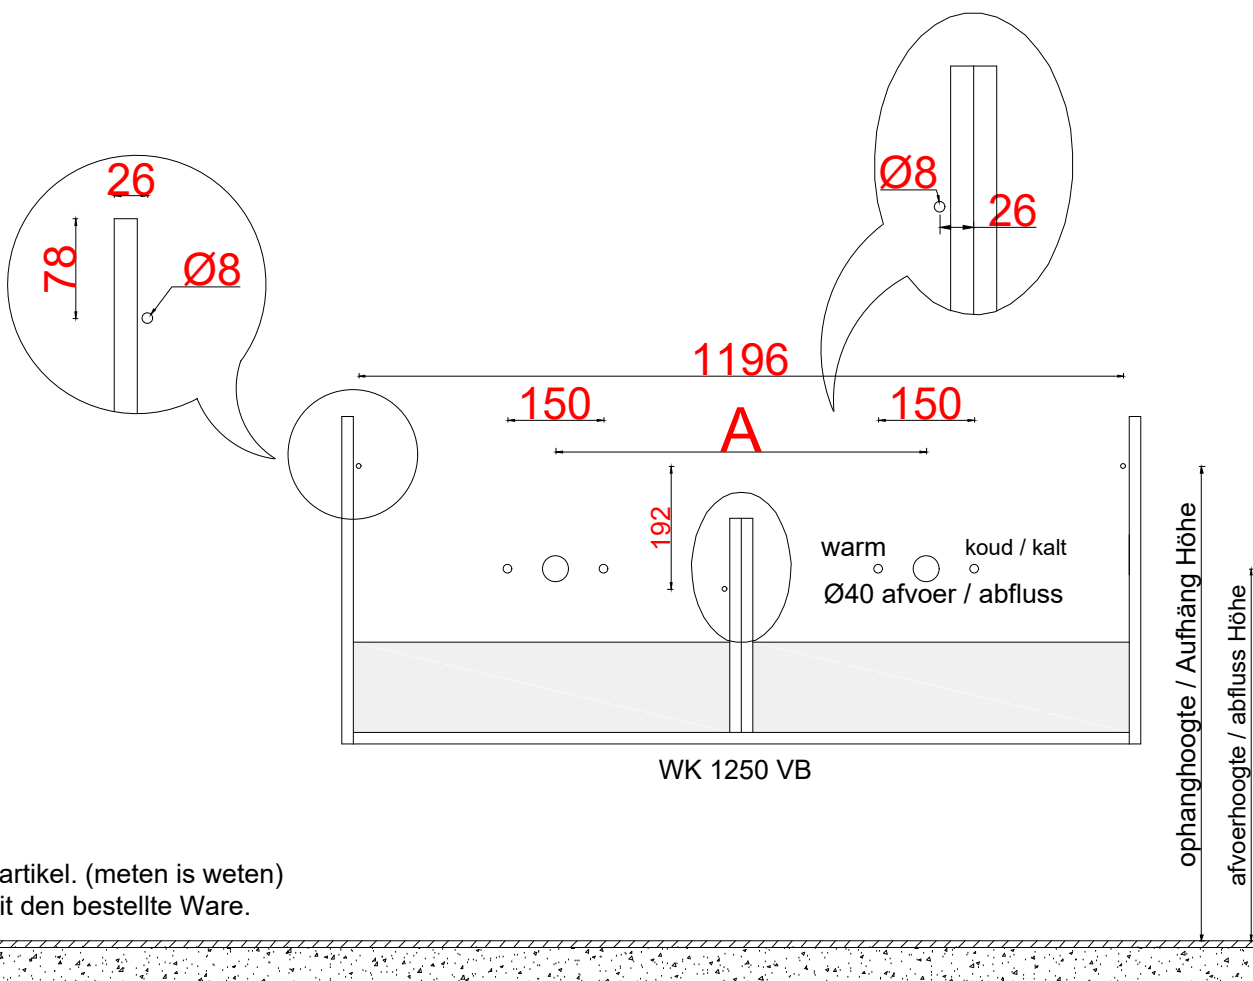

WASTAFEL, WASCHBECKEN TYPE

	A	waskom / becken dikte / Höhe Maß	ophang / Aufhäng hoogte / Höhe Maß	afvoer / Abfluss hoogte / Höhe Maß
Subway 2.0 7175D0.. (1300mm)	560mm	70mm	752mm	592mm
Omnia 6131 13 (1300mm)	580mm	80mm	742mm	582mm

* **AANWIJZING:** WATERTOEVOER CENTRAAL bij wasbak met 1 kraan
TOTAAL HOOGTE bovenkant waskom is **900MM**

* **HINWEIS:** WASSERVERSORGUNG CENTRAL für Waschbecken mit 1 Hahn
GESAMTHÖHE oberseite Waschbecken beträgt **900MM**

Villeroy & Boch Wastafelblad is niet leverbaar door Primabad
Villeroy & Boch Waschbecken kann nicht von PrimaBad geliefert werden

LET OP: Controleer maten altijd in het werk met uw bestelde artikel. (meten is weten)

ACHTUNG: Prüfen Sie stets die Dimensionen in der Arbeit mit den bestellte Ware.