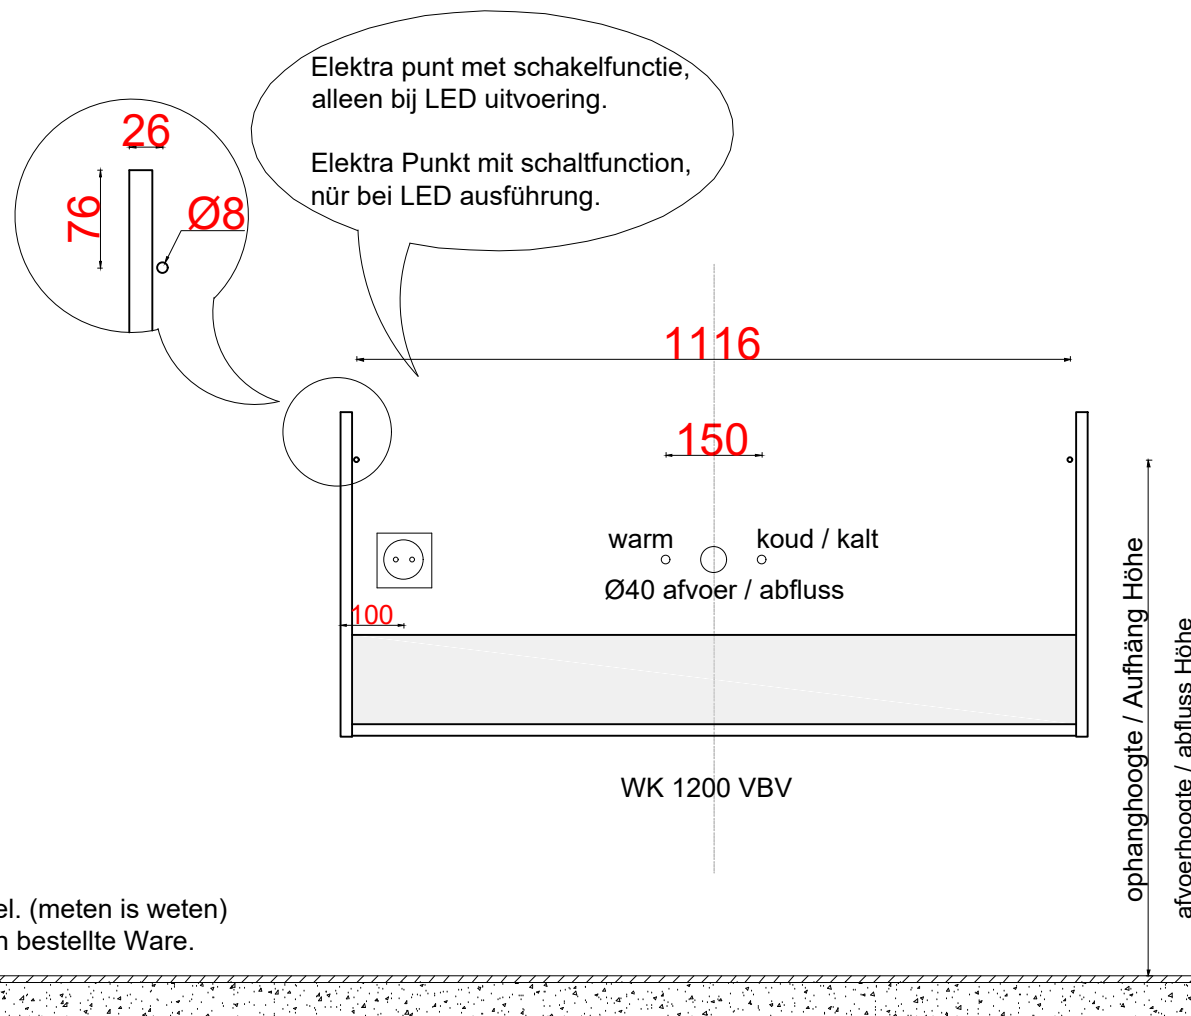

WASTAFEL, WASCHBECKEN TYPE

Villeroy & Boch nr: 4104CG

waskom / becken	ophang / Aufhäng	afvoer / Abfluss
dikte / Höhe Maß	hoogte / Höhe Maß	hoogte / Höhe Maß
20mm	806mm	650mm

*** AANWIJZING:** WATERTOEOVOER CENTRAAL bij wasbak met 1 kraan
TOTAAL HOOGTE bovenkant waskom is **900MM**

*** HINWEIS:** WASSERVERSORGUNG CENTRAL für Waschbecken mit 1 Hahn
GESAMTHÖHE oberseite Waschbecken beträgt **900MM**

LET OP: Controleer maten altijd in het werk met uw bestelde artikel. (meten is weten)