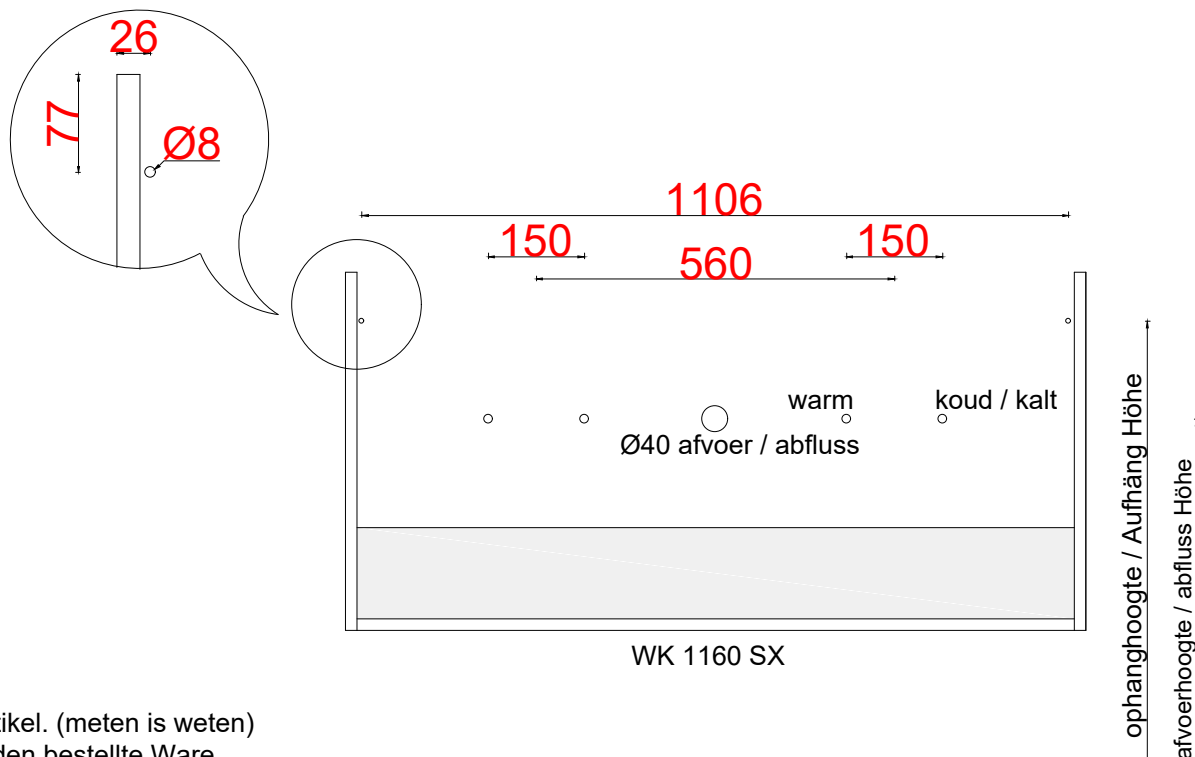

WASTAFEL, WASCHBECKEN TYPE

	waskom / becken	ophang / Aufhäng	afvoer / Abfluss
Sphinx 345 S8308202000 (1200mm)	90mm	733mm	580mm

1. **AANWIJZING:** WATERTOEVOER CENTRAAL bij wasbak met 1 kraan
   TOTAAL HOOGTE bovenkant waskom is **900MM**
2. **HINWEIS:** WASSERVERSORGUNG CENTRAL für Waschbecken mit 1 Hahn
   GESAMTHÖHE oberseite Waschbecken beträgt **900MM**

Wastafelblad is niet leverbaar door Primabad
Waschbecken kann nicht von PrimaBad geliefert werden

LET OP: Controleer maten altijd in het werk met uw bestelde artikel. (meten is weten)

ACHTUNG: Prüfen Sie stets die Dimensionen in der Arbeit mit den bestellte Ware.