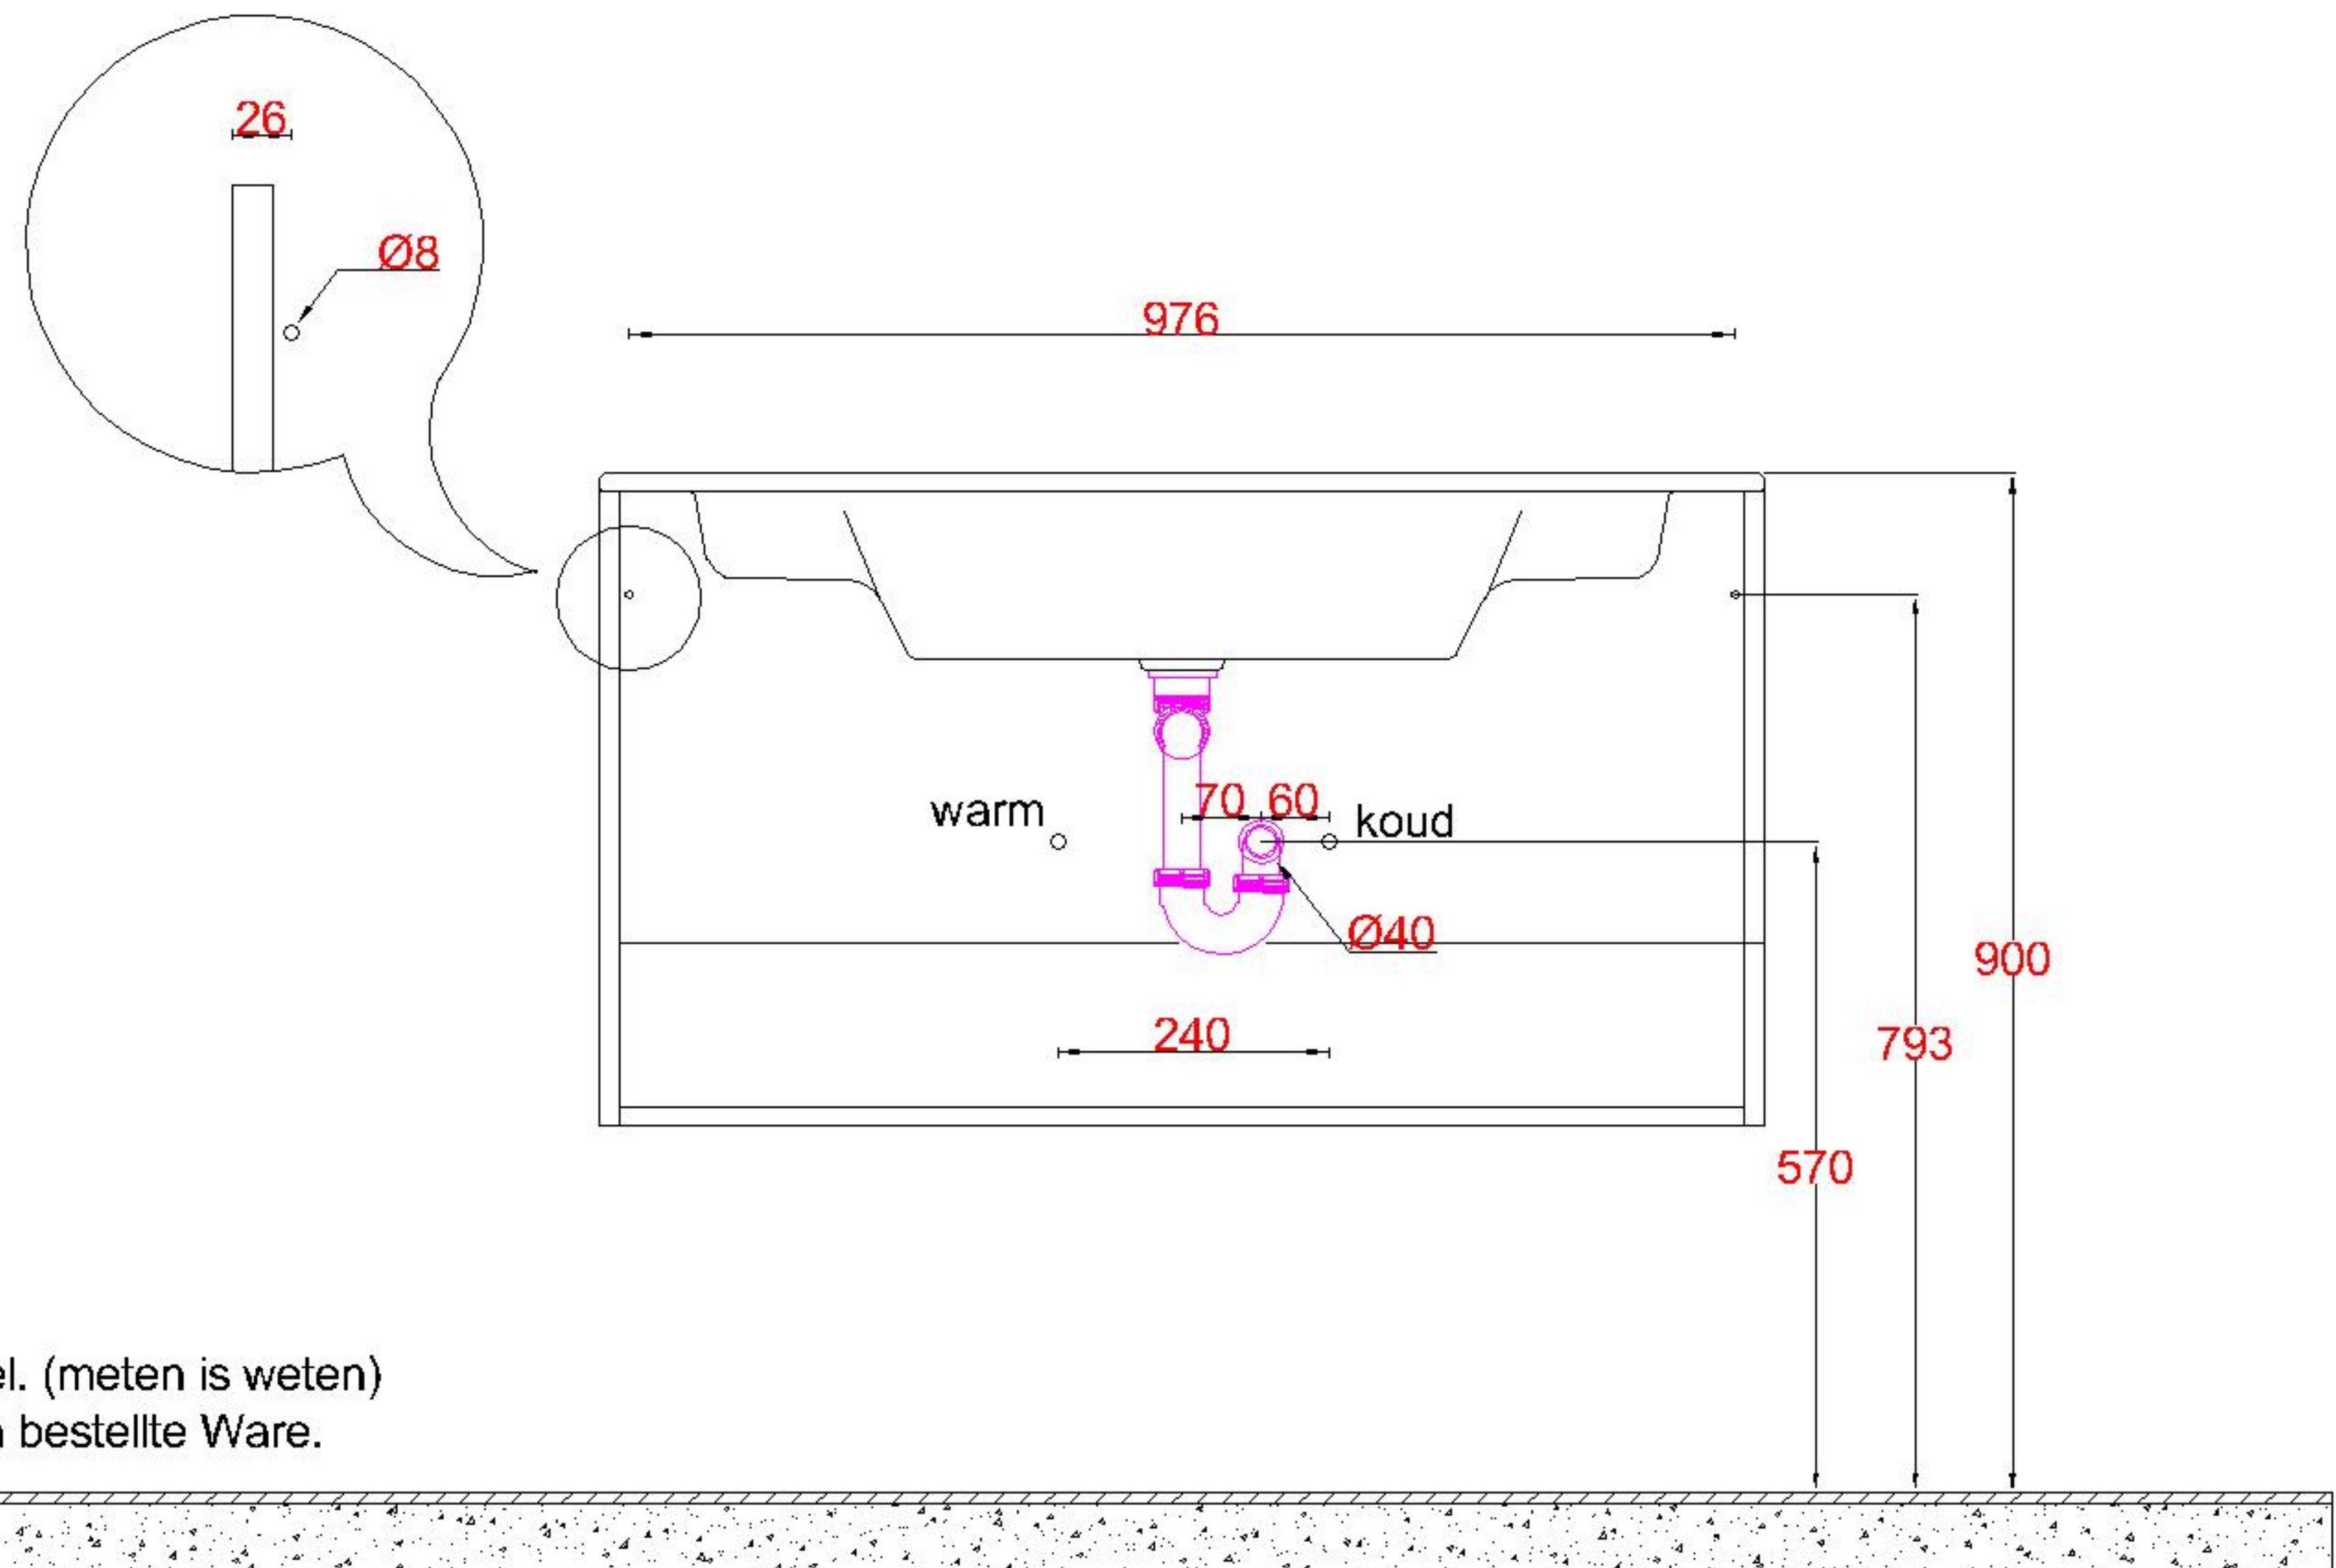

# Wastafelblad

WK 1030 DVS + 2336100000

**LET OP:** Controleer maten altijd in het werk met uw bestelde artikel. (meten is weten)

**ACHTUNG:** Prüfen Sie stets die Dimensionen in der Arbeit mit den bestellte Ware.