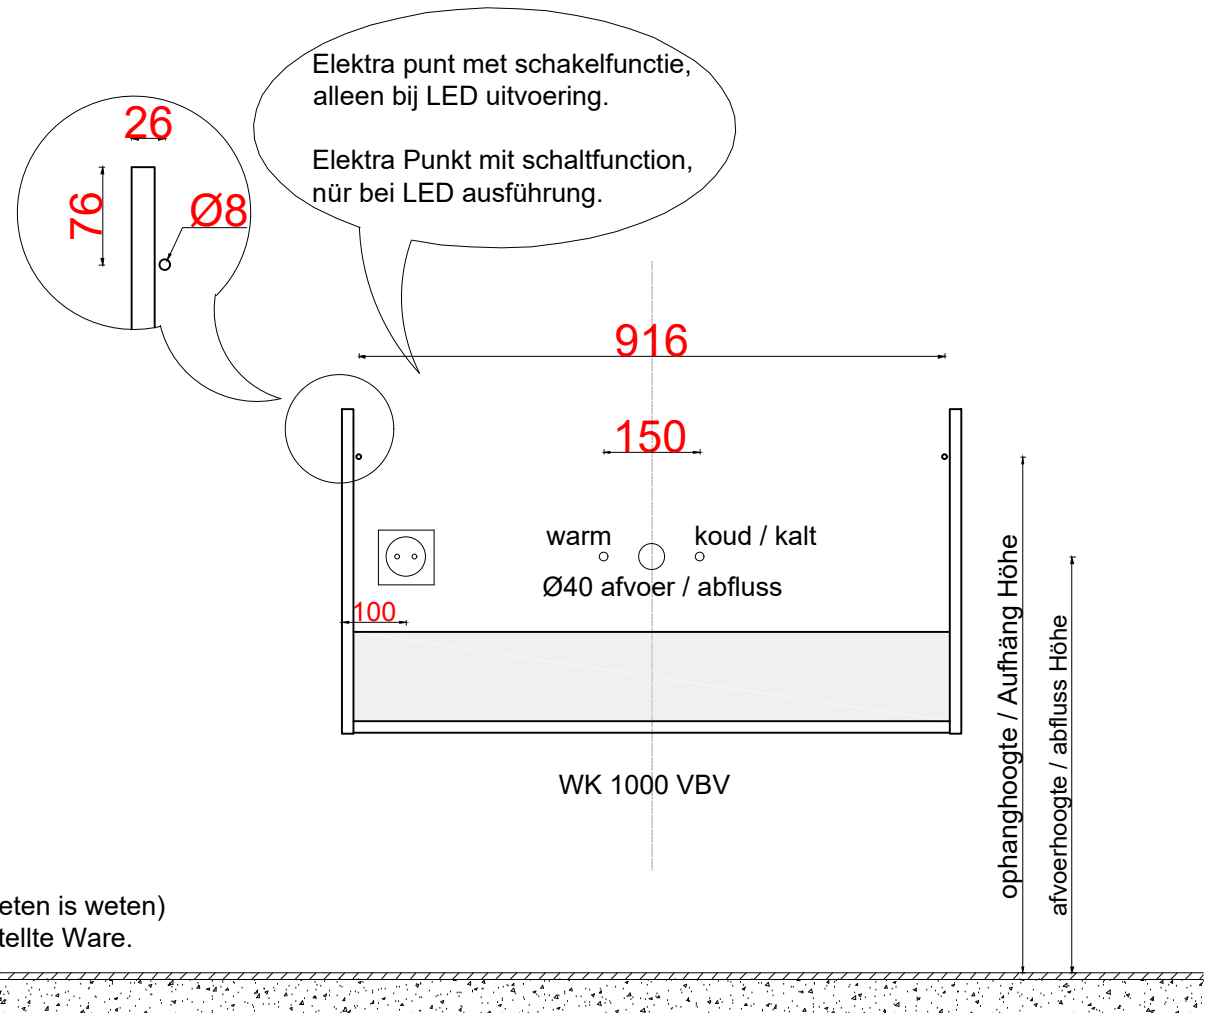

WASTAFEL, WASCHBECKEN TYPE

Villeroy & Boch nr: 4104AJ

waskom / becken	ophang / Aufhäng	afvoer / Abfluss
dikte / Höhe Maß	hoogte / Höhe Maß	hoogte / Höhe Maß
20mm	806mm	650mm

* **AANWIJZING:** WATERTOEVEROER CENTRAAL bij wasbak met 1 kraan
TOTAAL HOOGTE bovenkant waskom is **900MM**

* **HINWEIS:** WASSERVERSORGUNG CENTRAL für Waschbecken mit 1 Hahn
GESAMTHÖHE oberseite Waschbecken beträgt **900MM**

LET OP: Controleer maten altijd in het werk met uw bestelde artikel. (meten is weten)