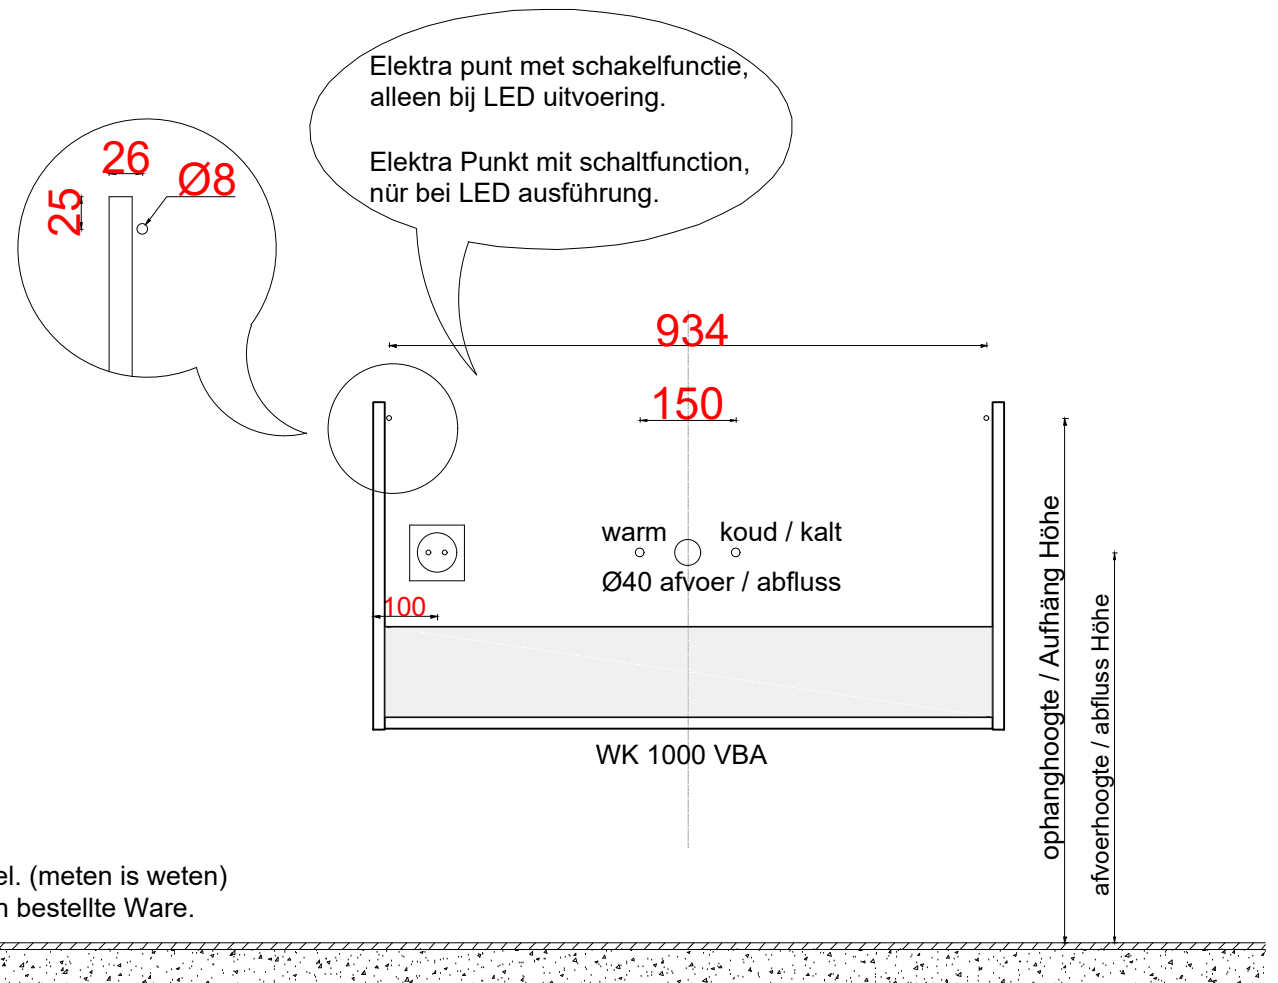

WASTAFEL+HPL, WASCHBECKEN+HPL TYPE

	waskom / becken	ophang / Aufhäng	afvoer / Abfluss
Villeroy & Boch nr: 4156A1	dikte / Höhe Maß 60mm	hoogte / Höhe Maß 815mm	hoogte / Höhe Maß 610mm

* **AANWIJZING:** WATERTOEOVOER CENTRAAL bij wasbak met 1 kraan
TOTAAL HOOGTE bovenkant waskom is **900MM**

* **HINWEIS:** WASSERVERSORGUNG CENTRAL für Waschbecken mit 1 Hahn
GESAMTHÖHE oberseite Waschbecken beträgt **900MM**

LET OP: Controleer maten altijd in het werk met uw bestelde artikel. (meten is weten)