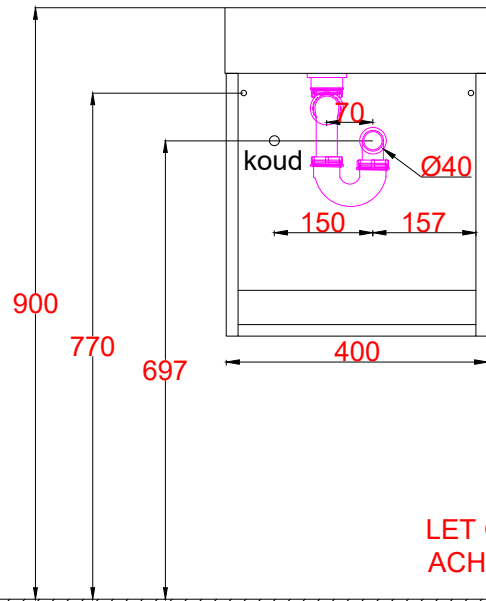

Wastafelblad

WB 400 TM1 + WK 405 TML/R

LET OP: Controleer maten altijd in het werk met uw bestelde artikel. (meten is weten)
ACHTUNG: Prüfen Sie stets die Dimensionen in der Arbeit mit den bestellte Ware.