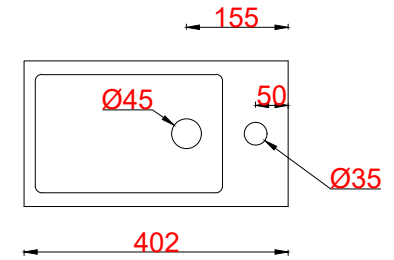

Wastafelblad

WB 400 TM1 + WK 405 TML/R

LET OP: Controleer maten altijd in het werk met uw bestelde artikel. (meten is weten)
ACHTUNG: Prüfen Sie stets die Dimensionen in der Arbeit mit den bestellte Ware.