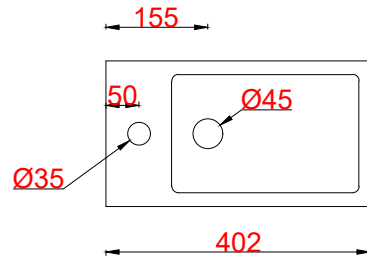

Wastafelblad

WB 400 TM1 + WK 405 TML/R

LET OP: Controleer maten altijd in het werk met uw bestelde artikel. (meten is weten)
ACHTUNG: Prüfen Sie stets die Dimensionen in der Arbeit mit den bestellte Ware.