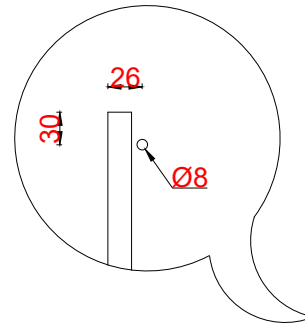

Wastafelblad

WB 400 TM1 + WK 405 TML/R

LET OP: Controleer maten altijd in het werk met uw bestelde artikel. (meten is weten)
ACHTUNG: Prüfen Sie stets die Dimensionen in der Arbeit mit den bestellte Ware.