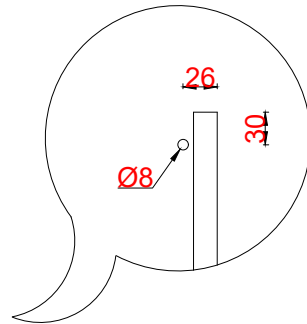

Wastafelblad

WB 400 TM1 + WK 405 TML/R

LET OP: Controleer maten altijd in het werk met uw bestelde artikel. (meten is weten)
ACHTUNG: Prüfen Sie stets die Dimensionen in der Arbeit mit den bestellte Ware.