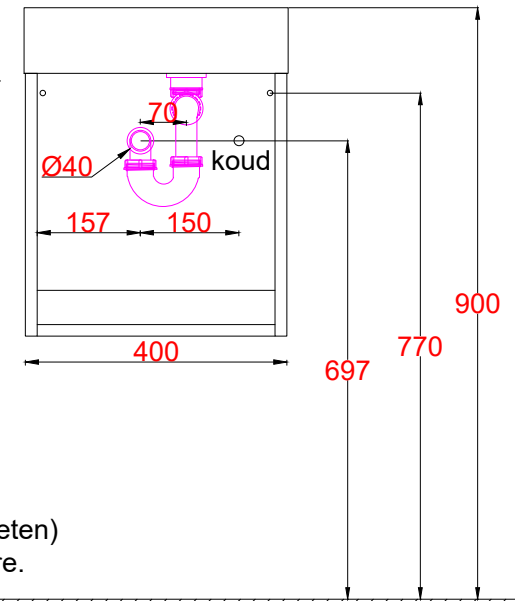

Wastafelblad

WB 400 TM1 + WK 405 TML/R

LET OP: Controleer maten altijd in het werk met uw bestelde artikel. (meten is weten)
ACHTUNG: Prüfen Sie stets die Dimensionen in der Arbeit mit den bestellte Ware.