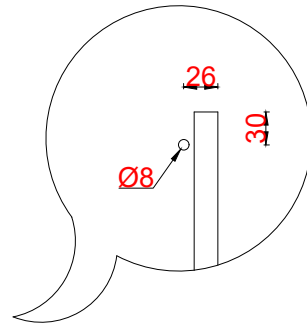

# Wastafelblad

WM 425 TM1 + WK 400 TML/R  
WM 425 TM1 + WK 402 TMKL/R

**LET OP:** Controleer maten altijd in het werk met uw bestelde artikel. (meten is weten)  
**ACHTUNG:** Prüfen Sie stets die Dimensionen in der Arbeit mit den bestellte Ware.