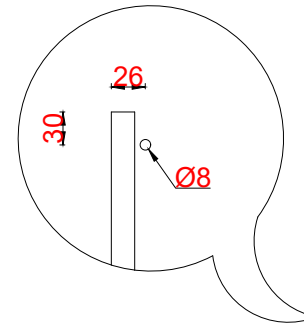

# Wastafelblad

WM 425 TM1 + WK 400 TML/R  
WM 425 TM1 + WK 402 TMKL/R

**LET OP:** Controleer maten altijd in het werk met uw bestelde artikel. (meten is weten)  
**ACHTUNG:** Prüfen Sie stets die Dimensionen in der Arbeit mit den bestellte Ware.