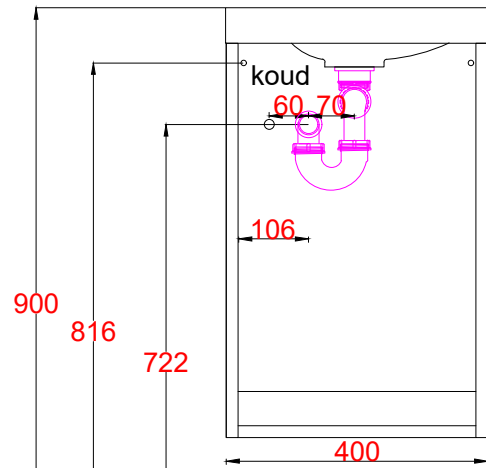

# Wastafelblad

WM 425 TM1 + WK 400 TML/R  
WM 425 TM1 + WK 402 TMKL/R

**LET OP:** Controleer maten altijd in het werk met uw bestelde artikel. (meten is weten)  
**ACHTUNG:** Prüfen Sie stets die Dimensionen in der Arbeit mit den bestellte Ware.