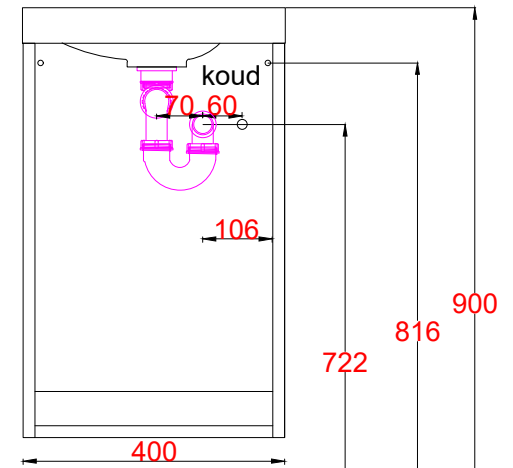

# Wastafelblad

WM 425 TM1 + WK 400 TML/R  
WM 425 TM1 + WK 402 TMKL/R

**LET OP:** Controleer maten altijd in het werk met uw bestelde artikel. (meten is weten)  
**ACHTUNG:** Prüfen Sie stets die Dimensionen in der Arbeit mit den bestellte Ware.