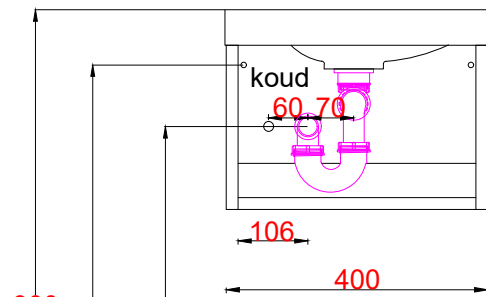

Wastafelblad

WM 425 TM1 + WK 425 TML/R

LET OP: Controleer maten altijd in het werk met uw bestelde artikel. (meten is weten)
ACHTUNG: Prüfen Sie stets die Dimensionen in der Arbeit mit den bestellte Ware.