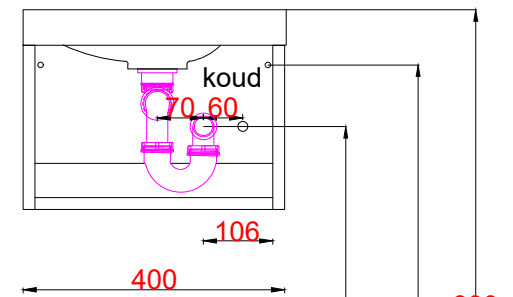

Wastafelblad

WM 425 TM1 + WK 425 TML/R

LET OP: Controleer maten altijd in het werk met uw bestelde artikel. (meten is weten)
ACHTUNG: Prüfen Sie stets die Dimensionen in der Arbeit mit den bestellte Ware.