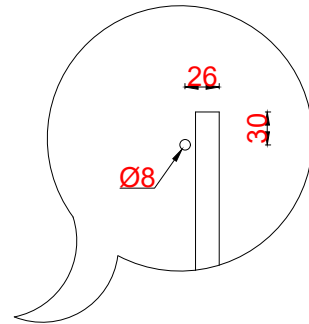

Wastafelblad

WM 425 TM1 + WK 425 TML/R

LET OP: Controleer maten altijd in het werk met uw bestelde artikel. (meten is weten)
ACHTUNG: Prüfen Sie stets die Dimensionen in der Arbeit mit den bestellte Ware.