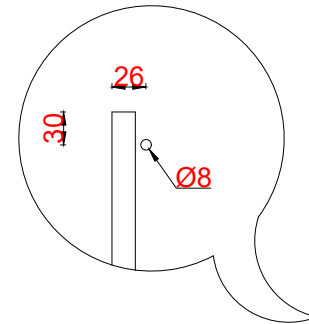

Wastafelblad

WM 425 TM1 + WK 425 TML/R

LET OP: Controleer maten altijd in het werk met uw bestelde artikel. (meten is weten)
ACHTUNG: Prüfen Sie stets die Dimensionen in der Arbeit mit den bestellte Ware.