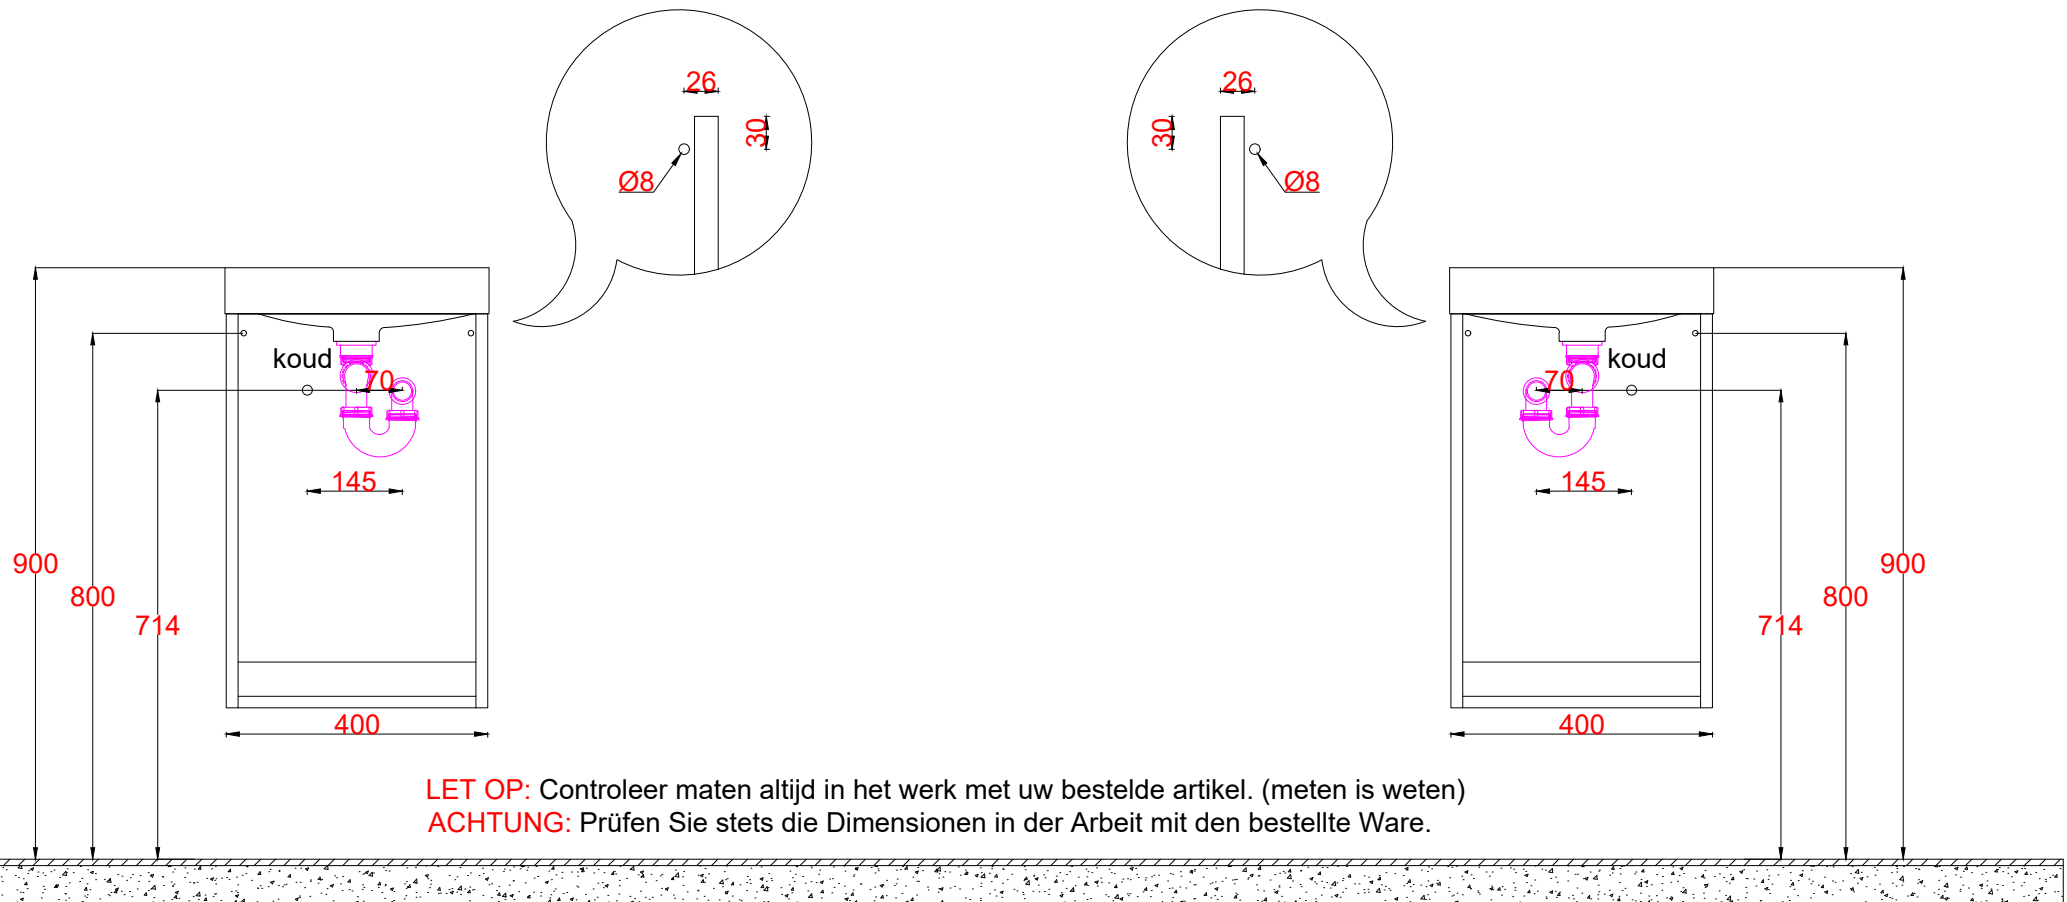

# Wastafelblad

WB 400 TM1 + WK 400 TML/R

WB 400 TM1 + WK 402 TMKL/R

**LET OP:** Controleer maten altijd in het werk met uw bestelde artikel. (meten is weten)

**ACHTUNG:** Prüfen Sie stets die Dimensionen in der Arbeit mit den bestellte Ware.