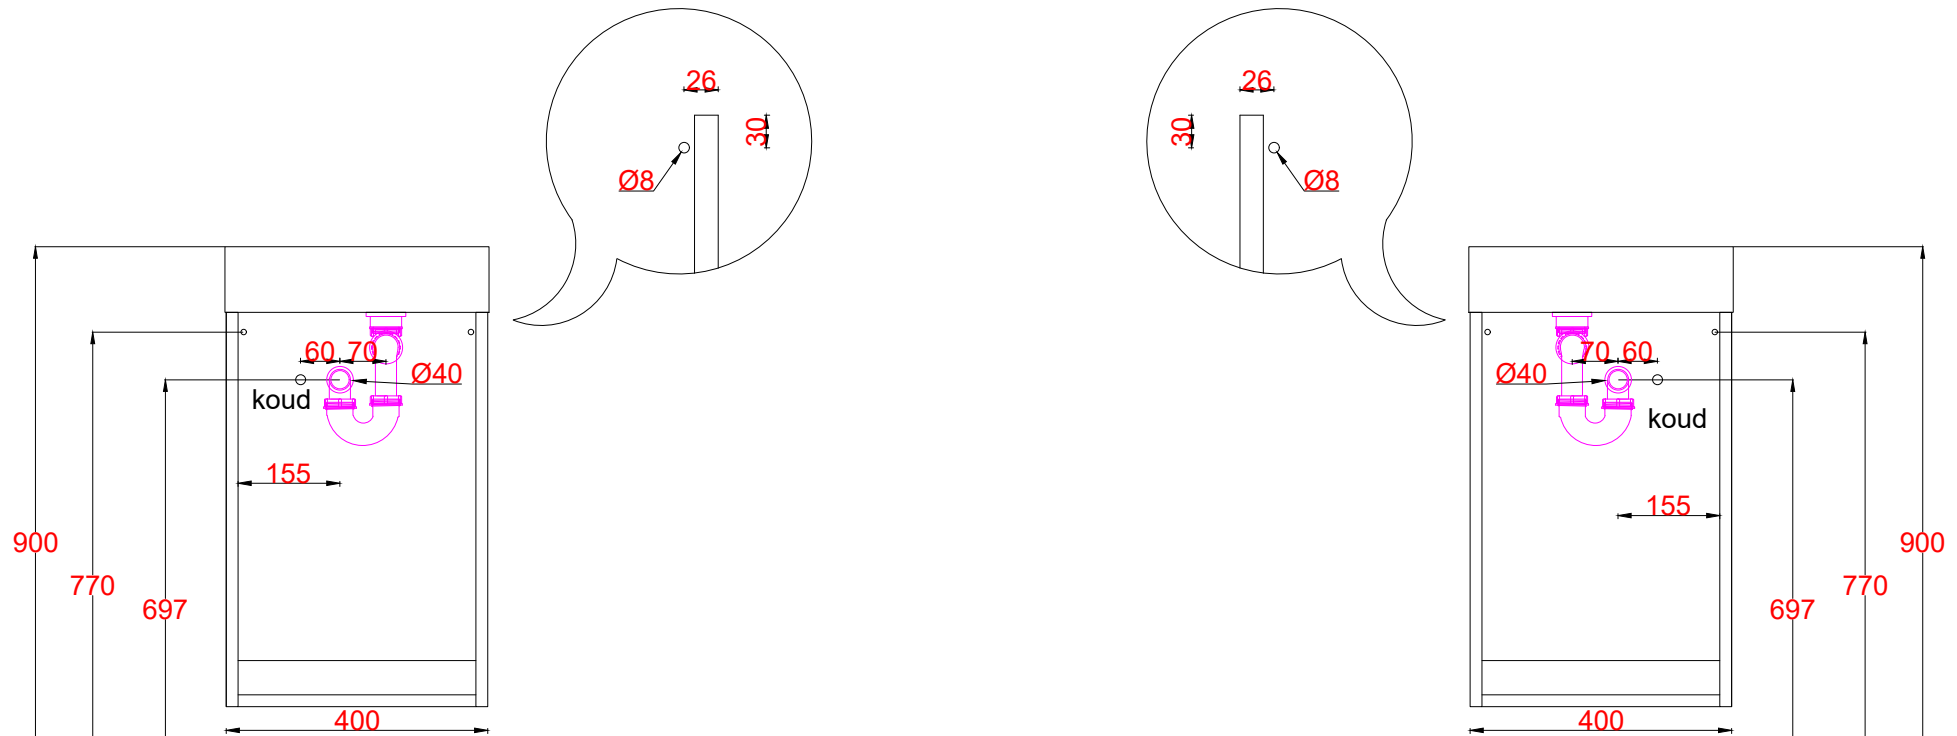

# Wastafelblad

WH 407 TM1 + WK 400 TML/R

WH 407 TM1 + WK 402 TMKL/R

**LET OP:** Controleer maten altijd in het werk met uw bestelde artikel. (meten is weten)

**ACHTUNG:** Prüfen Sie stets die Dimensionen in der Arbeit mit den bestellte Ware.