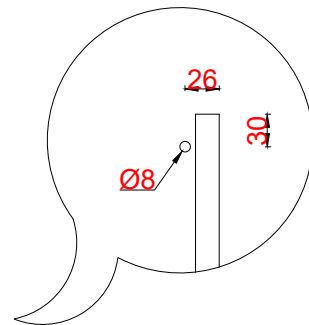

Wastafelblad

WH 407 TM1 + WK 405 TML/R

LET OP: Controleer maten altijd in het werk met uw bestelde artikel. (meten is weten)
ACHTUNG: Prüfen Sie stets die Dimensionen in der Arbeit mit den bestellte Ware.