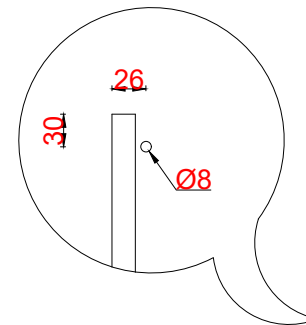

Wastafelblad

WH 407 TM1 + WK 405 TML/R

LET OP: Controleer maten altijd in het werk met uw bestelde artikel. (meten is weten)
ACHTUNG: Prüfen Sie stets die Dimensionen in der Arbeit mit den bestellte Ware.