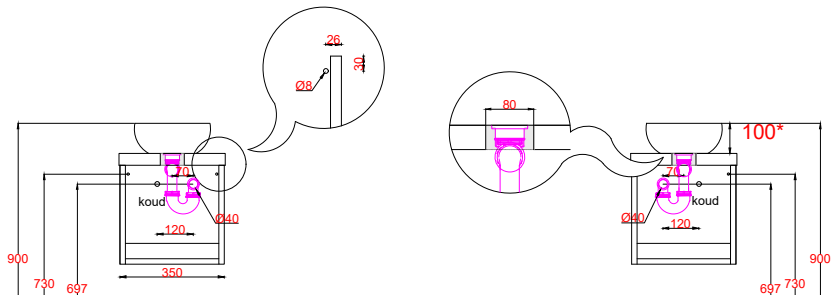

# Wastafelblad

HPL40+ WK 350 TML/R

• ACHTUNG! Aufhänge-/Ablaufhöhen je Waschtisch unterschiedlich!

LET OP: Controleer maten altijd in het werk met uw bestelde artikel. (meten is weten)  
ACHTUNG: Prüfen Sie stets die Dimensionen in der Arbeit mit den bestellte Ware.