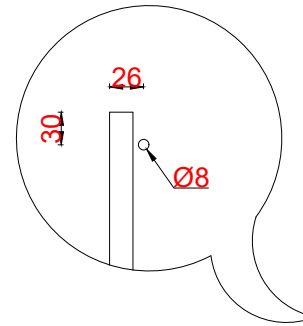

Wastafelblad

WB 400 TM1 + WK 400 TML/R

WB 400 TM1 + WK 402 TMKL/R

LET OP: Controleer maten altijd in het werk met uw bestelde artikel. (meten is weten)

ACHTUNG: Prüfen Sie stets die Dimensionen in der Arbeit mit den bestellte Ware.