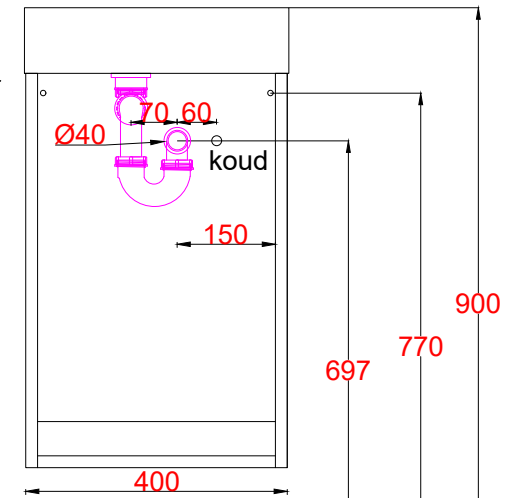

Wastafelblad

WB 400 TM1 + WK 400 TML/R

WB 400 TM1 + WK 402 TMKL/R

LET OP: Controleer maten altijd in het werk met uw bestelde artikel. (meten is weten)

ACHTUNG: Prüfen Sie stets die Dimensionen in der Arbeit mit den bestellte Ware.