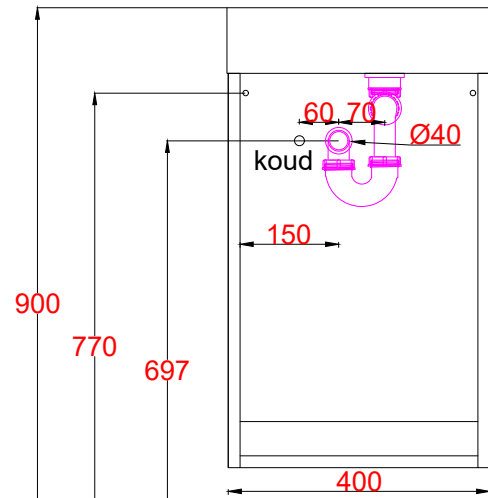

Wastafelblad

WB 400 TM1 + WK 400 TML/R

WB 400 TM1 + WK 402 TMKL/R

LET OP: Controleer maten altijd in het werk met uw bestelde artikel. (meten is weten)

ACHTUNG: Prüfen Sie stets die Dimensionen in der Arbeit mit den bestellte Ware.