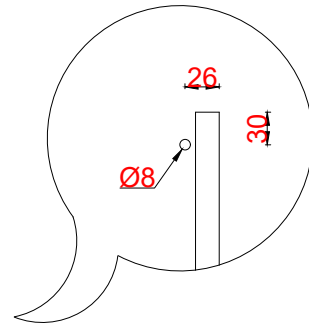

Wastafelblad

WB 400 TM1 + WK 400 TML/R

WB 400 TM1 + WK 402 TMKL/R

LET OP: Controleer maten altijd in het werk met uw bestelde artikel. (meten is weten)

ACHTUNG: Prüfen Sie stets die Dimensionen in der Arbeit mit den bestellte Ware.