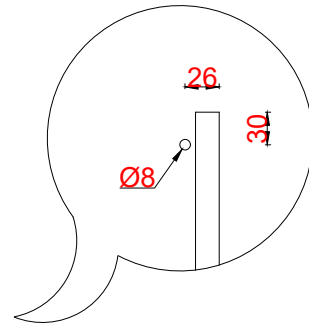

Wastafelblad

WB 400 TM1 + WK 425 TML/R

LET OP: Controleer maten altijd in het werk met uw bestelde artikel. (meten is weten)
ACHTUNG: Prüfen Sie stets die Dimensionen in der Arbeit mit den bestellte Ware.