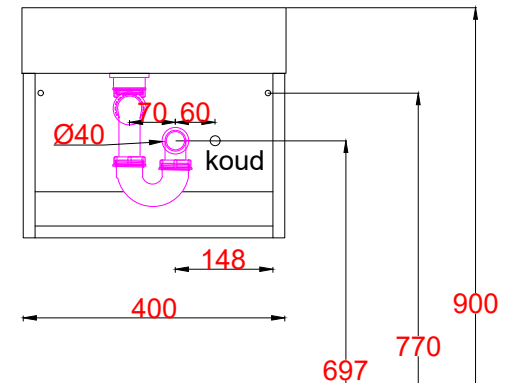

Wastafelblad

WB 400 TM1 + WK 425 TML/R

LET OP: Controleer maten altijd in het werk met uw bestelde artikel. (meten is weten)
ACHTUNG: Prüfen Sie stets die Dimensionen in der Arbeit mit den bestellte Ware.