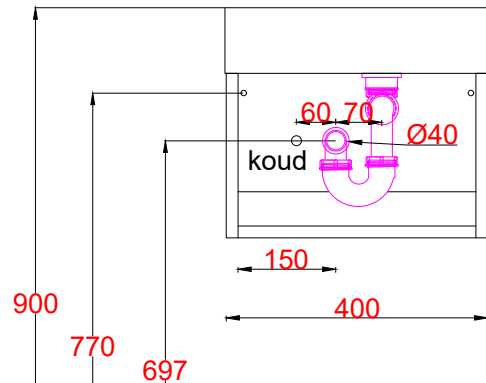

Wastafelblad

WB 400 TM1 + WK 425 TML/R

LET OP: Controleer maten altijd in het werk met uw bestelde artikel. (meten is weten)
ACHTUNG: Prüfen Sie stets die Dimensionen in der Arbeit mit den bestellte Ware.