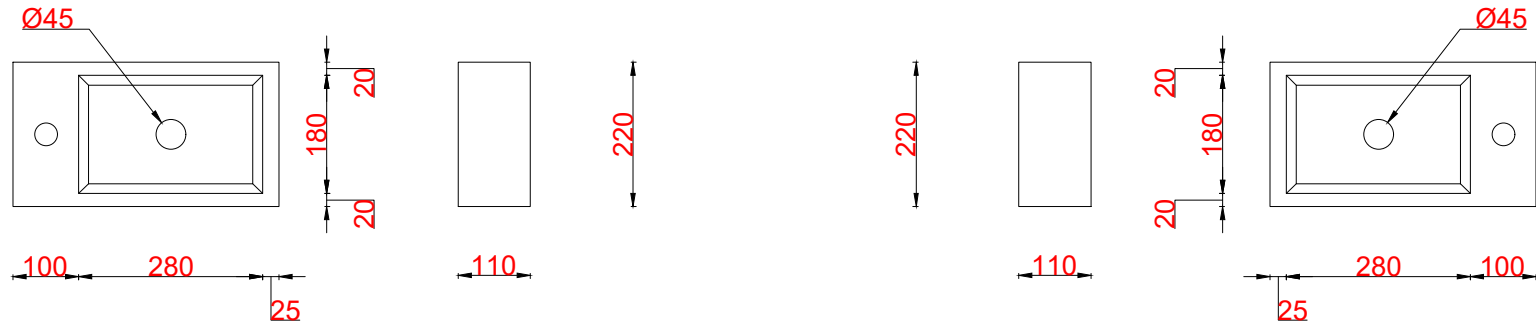

Wastafelblad

WB 400 TM1 + WK 425 TML/R

LET OP: Controleer maten altijd in het werk met uw bestelde artikel. (meten is weten)
ACHTUNG: Prüfen Sie stets die Dimensionen in der Arbeit mit den bestellte Ware.