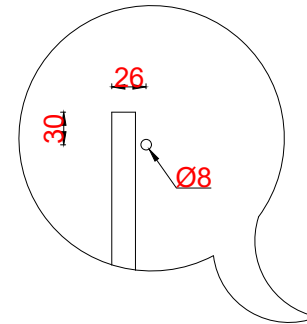

Wastafelblad

WB 400 TM1 + WK 425 TML/R

LET OP: Controleer maten altijd in het werk met uw bestelde artikel. (meten is weten)
ACHTUNG: Prüfen Sie stets die Dimensionen in der Arbeit mit den bestellte Ware.