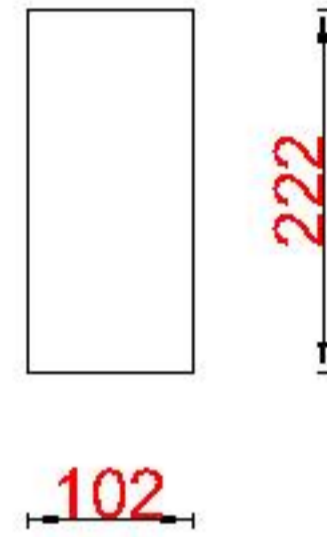

Wastafelblad

WB 400 TM1 + WK 400 TML/R

WB 400 TM1 + WK 402 TMKL/R

LET OP: Controleer maten altijd in het werk met uw bestelde artikel. (meten is weten)

ACHTUNG: Prüfen Sie stets die Dimensionen in der Arbeit mit den bestellte Ware.