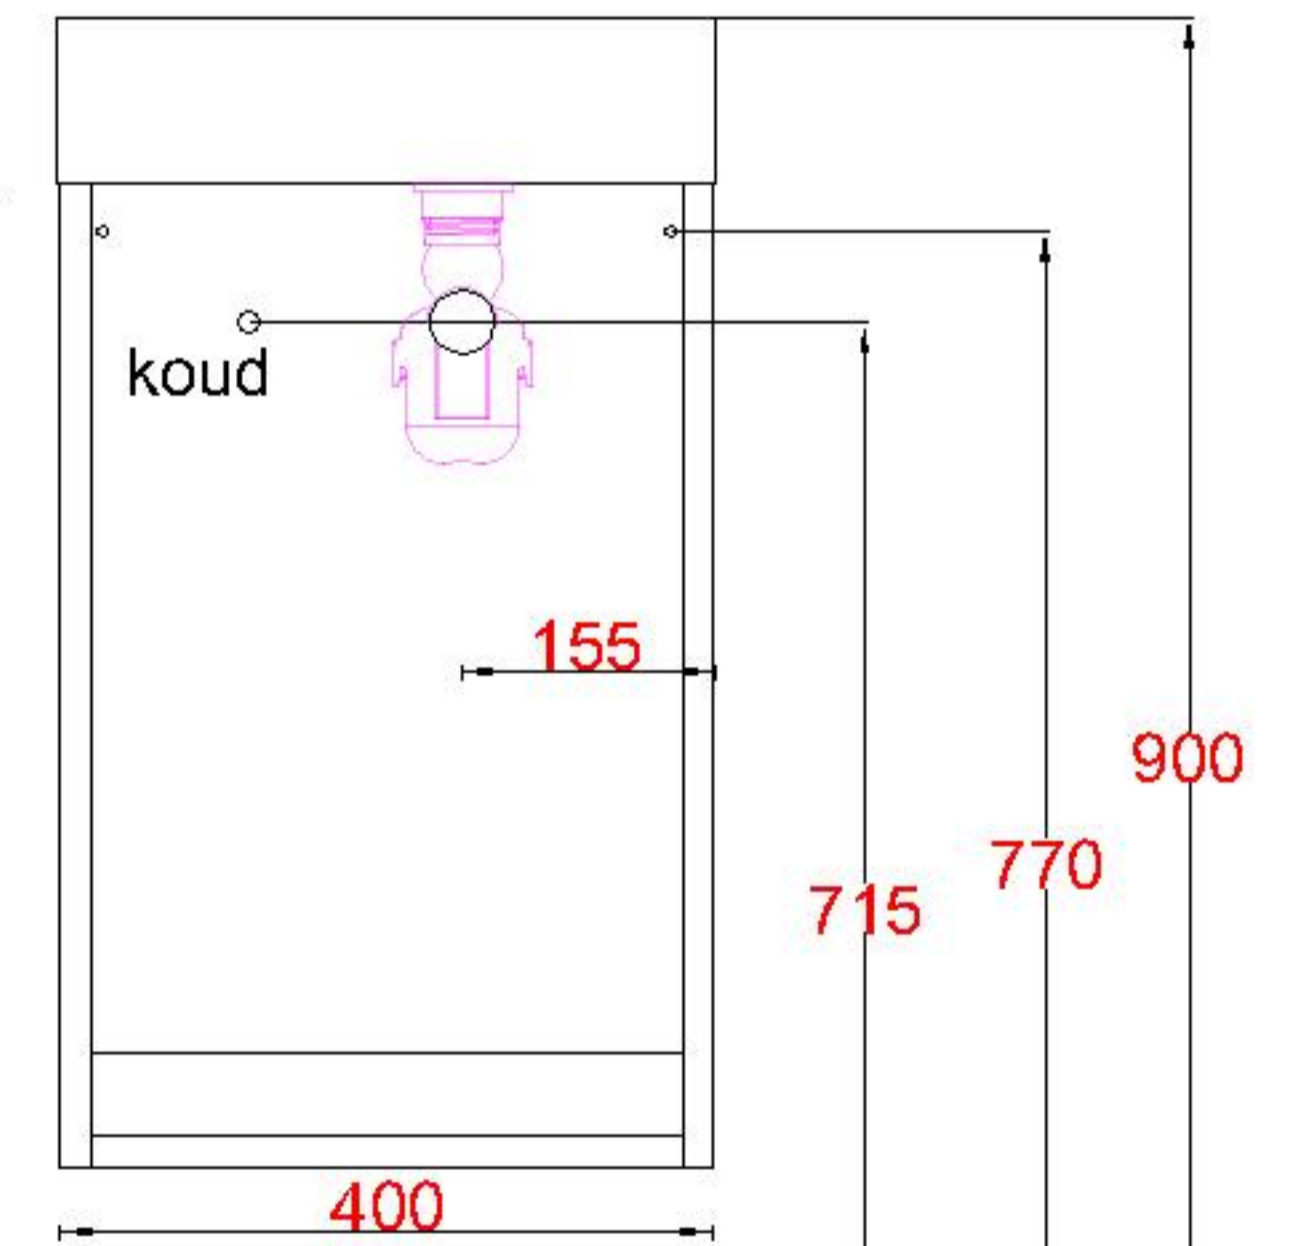

Wastafelblad

WB 400 TM1 + WK 400 TML/R

WB 400 TM1 + WK 402 TMKL/R

LET OP: Controleer maten altijd in het werk met uw bestelde artikel. (meten is weten)

ACHTUNG: Prüfen Sie stets die Dimensionen in der Arbeit mit den bestellte Ware.