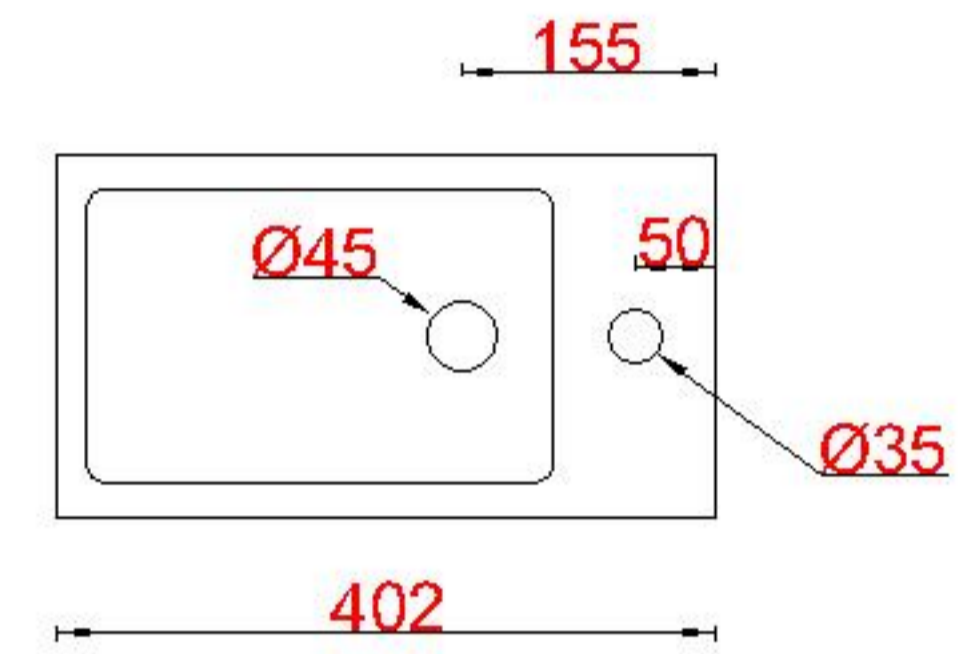

Wastafelblad

WB 400 TM1 + WK 400 TML/R

WB 400 TM1 + WK 402 TMKL/R

LET OP: Controleer maten altijd in het werk met uw bestelde artikel. (meten is weten)

ACHTUNG: Prüfen Sie stets die Dimensionen in der Arbeit mit den bestellte Ware.