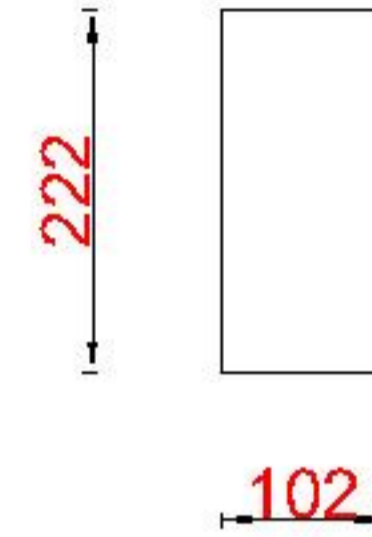

Wastafelblad

WB 400 TM1 + WK 400 TML/R

WB 400 TM1 + WK 402 TMKL/R

LET OP: Controleer maten altijd in het werk met uw bestelde artikel. (meten is weten)

ACHTUNG: Prüfen Sie stets die Dimensionen in der Arbeit mit den bestellte Ware.