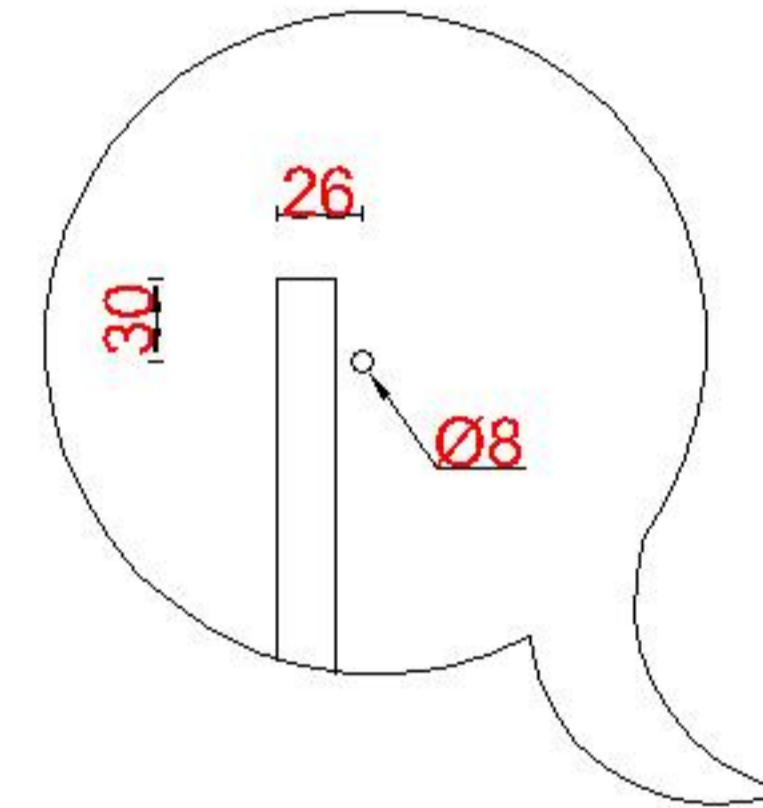

Wastafelblad

WB 400 TM1 + WK 400 TML/R

WB 400 TM1 + WK 402 TMKL/R

LET OP: Controleer maten altijd in het werk met uw bestelde artikel. (meten is weten)

ACHTUNG: Prüfen Sie stets die Dimensionen in der Arbeit mit den bestellte Ware.