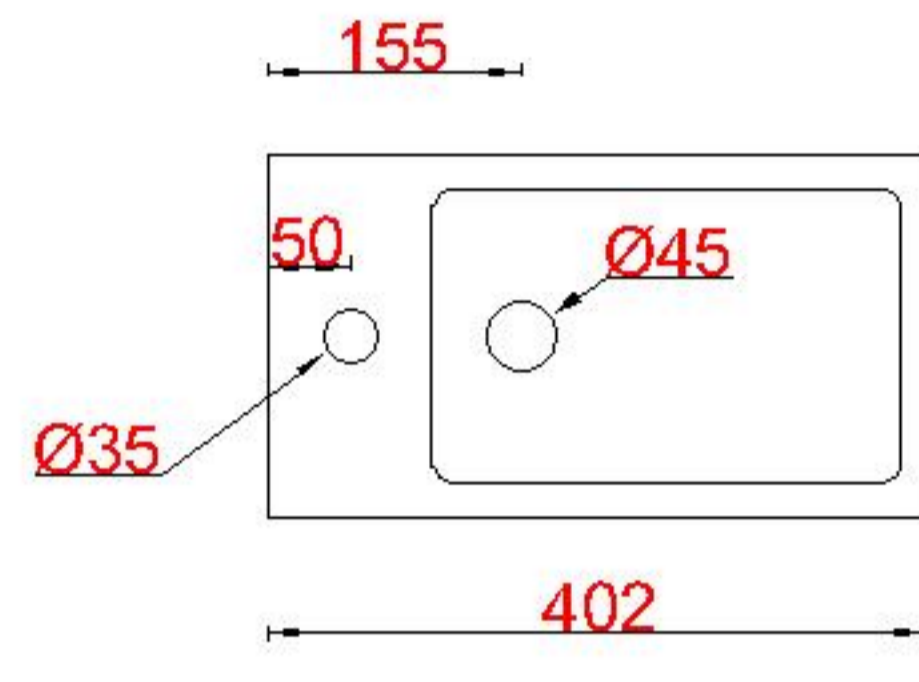

Wastafelblad

WB 400 TM1 + WK 400 TML/R

WB 400 TM1 + WK 402 TMKL/R

LET OP: Controleer maten altijd in het werk met uw bestelde artikel. (meten is weten)

ACHTUNG: Prüfen Sie stets die Dimensionen in der Arbeit mit den bestellte Ware.