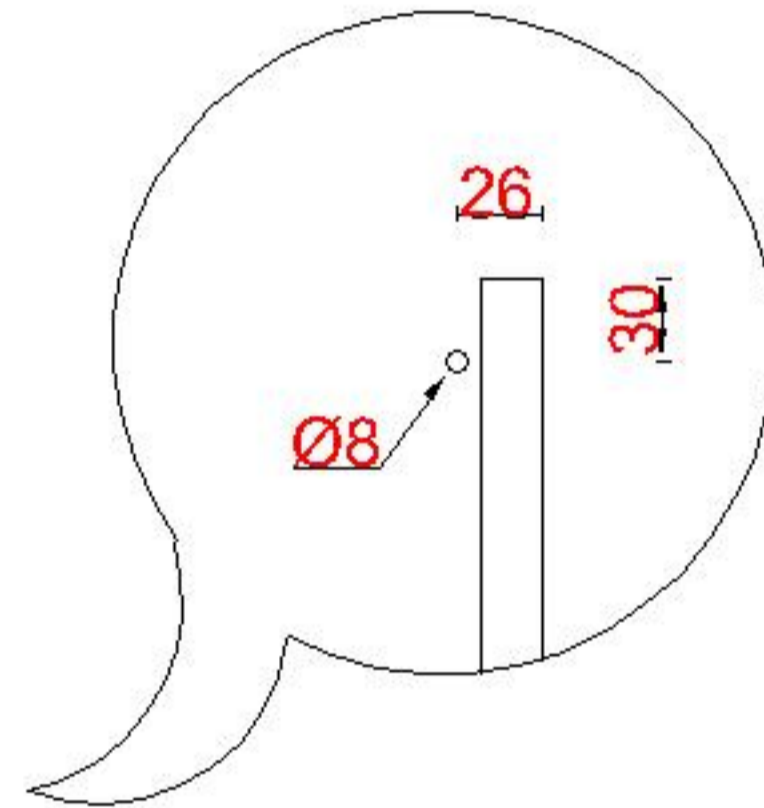

Wastafelblad

WB 400 TM1 + WK 400 TML/R

WB 400 TM1 + WK 402 TMKL/R

LET OP: Controleer maten altijd in het werk met uw bestelde artikel. (meten is weten)

ACHTUNG: Prüfen Sie stets die Dimensionen in der Arbeit mit den bestellte Ware.