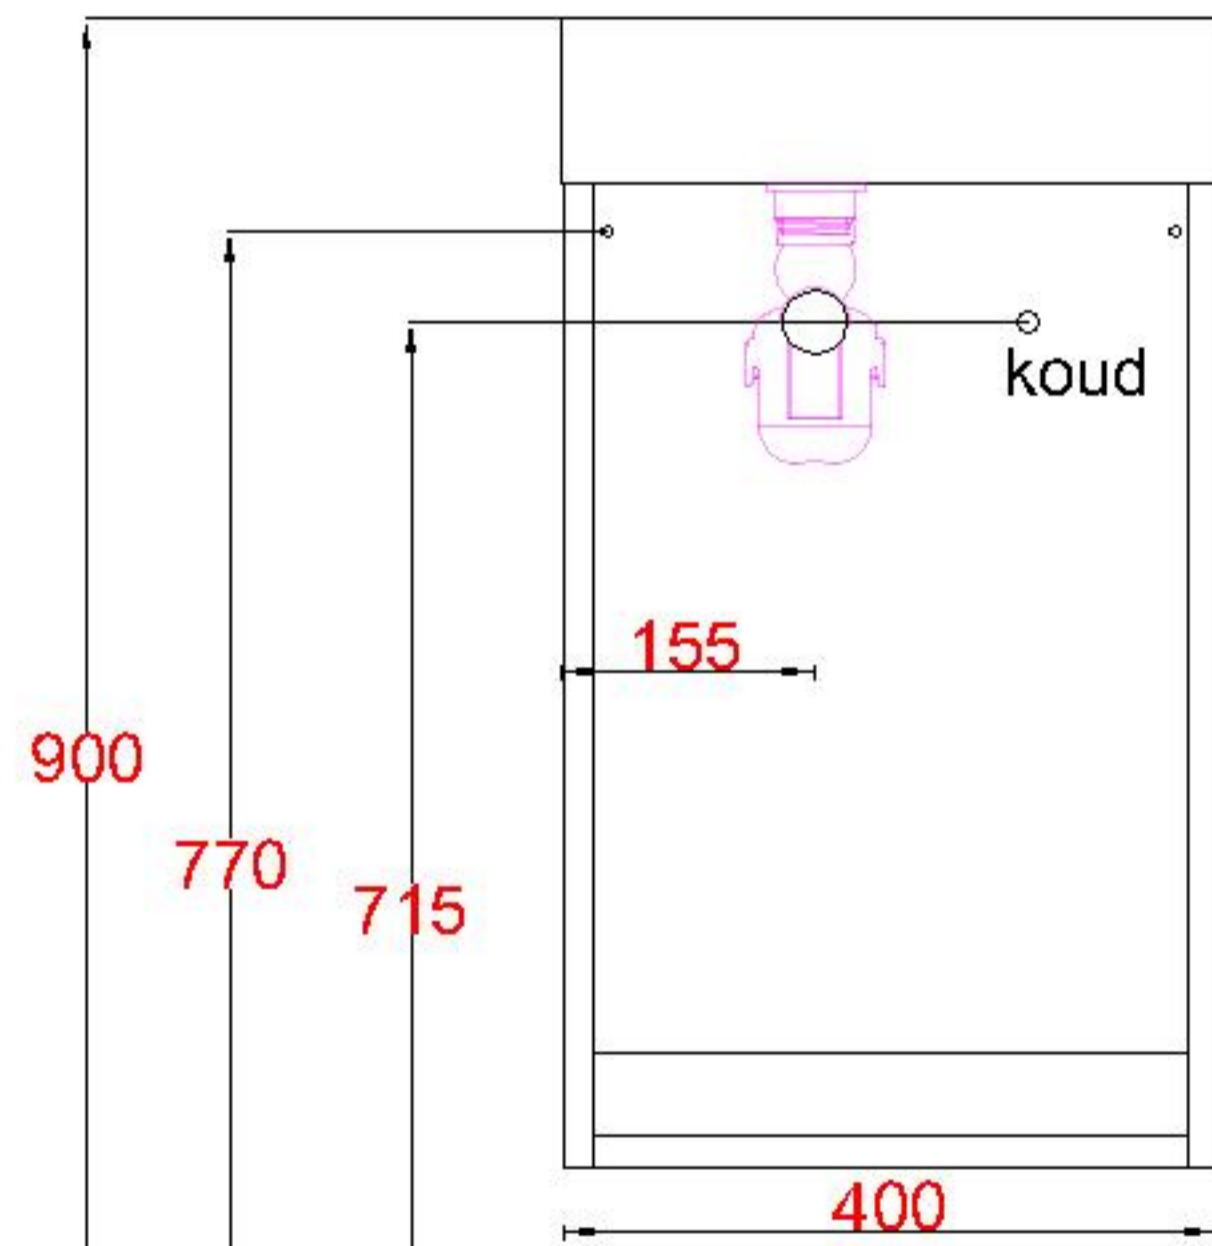

Wastafelblad

WB 400 TM1 + WK 400 TML/R

WB 400 TM1 + WK 402 TMKL/R

LET OP: Controleer maten altijd in het werk met uw bestelde artikel. (meten is weten)

ACHTUNG: Prüfen Sie stets die Dimensionen in der Arbeit mit den bestellte Ware.